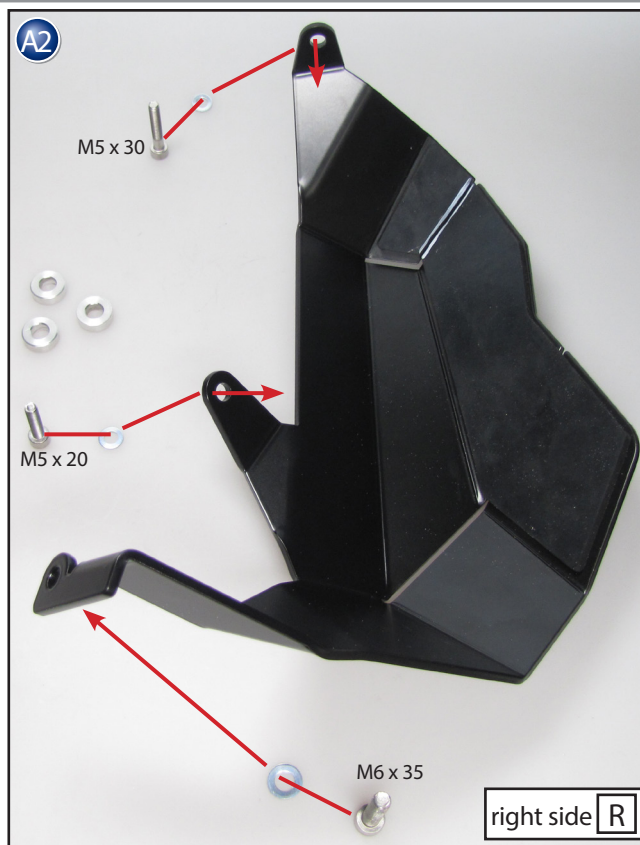

Zylinderprotector
BMW R 1200 xx/LC

Bestellnummer 35612-001/002

Cylinder Protector
BMW R 1200 xx/LC

Part Number 35612-001/002

Protezione Testa Cilindro
BMW R 1200 xx/LC

Codice 35612-001/002

Protège culasse
BMW R 1200 xx/LC

Pièce 35612-001/002

Protector del casquete
BMW R 1200 xx/LC

Pieza 35612-001/002

Schrauben sie alle Teile an und lassen sie die zugänglichen Schrauben noch locker. Erst nachdem alles montiert ist, werden alle Schrauben auf das entsprechende Anzugsmoment angezogen. Dadurch wird sichergestellt, dass das Produkt spannungsfrei angebaut ist.

Fit all parts and screw on not too strong. After mounting all parts, the screws should be tightened to the torque specified. This guarantees, that the kit is mounted without tension.