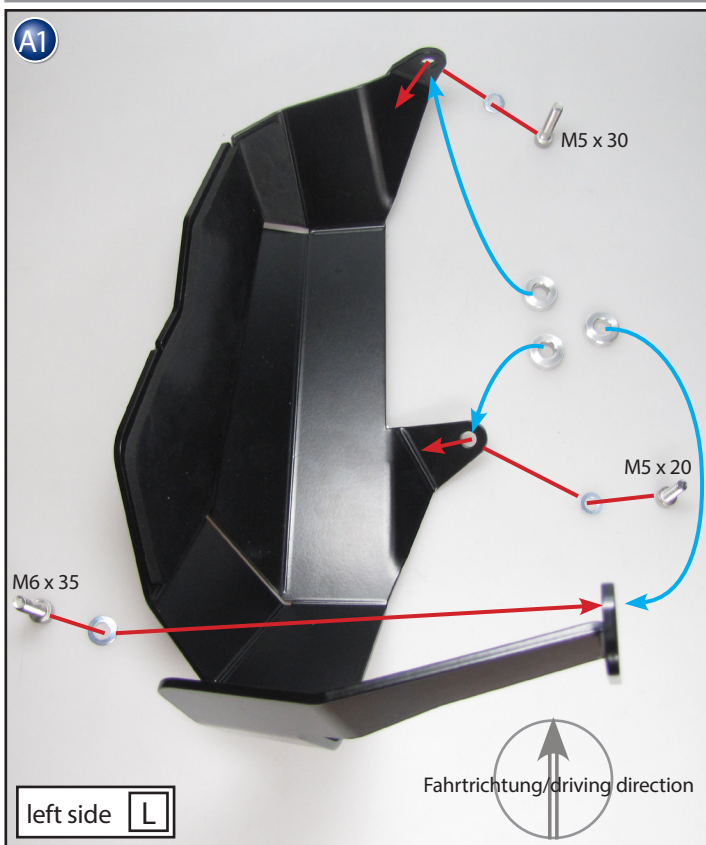

Zylinderprotector
BMW R 1200 xx/LC

Bestellnummer 35612-001/002

Cylinder Protector
BMW R 1200 xx/LC

Part Number 35612-001/002

Protezione Testa Cilindro
BMW R 1200 xx/LC

Codice 35612-001/002

Protège culasse
BMW R 1200 xx/LC

Pièce 35612-001/002

Protector del casquete
BMW R 1200 xx/LC

Pieza 35612-001/002

Schrauben sie alle Teile an und lassen sie die zugänglichen Schrauben noch locker. Erst nachdem alles montiert ist, werden alle Schrauben auf das entsprechende Anzugsmoment angezogen. Dadurch wird sichergestellt, dass das Produkt spannungsfrei angebaut ist.

Fit all parts and screw on not too strong. After mounting all parts, the screws should be tightened to the torque specified. This guarantees, that the kit is mounted without tension.