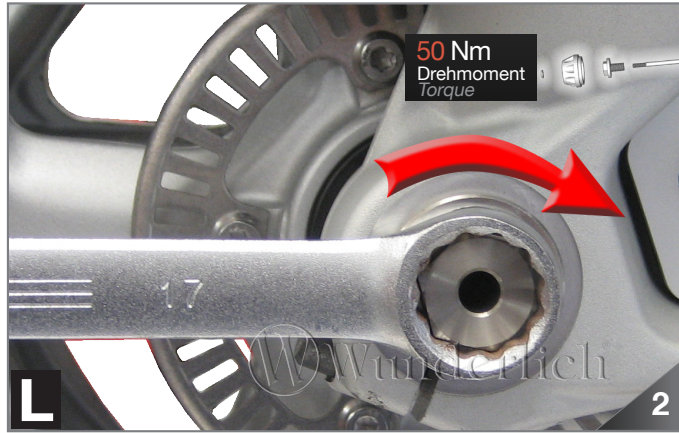

**Wunderlich** complete your BMW. **STURZPAD VORDERRAD // 42161-000**  
 Crash pad front wheel // Ruota crash pad antelore // Crash pad roue avant // Rueda crash pad frontal

Nr.	Bezeichnung	Menge
1	Hutmutter max. 6Nm	2
2	U-Scheibe M6	2
3	Achsschutzpad	1
4	Sechskantschraube 50Nm	1
5	Gewindeachse	1
6	Achsschutzpad + Hülse vormontiert	1