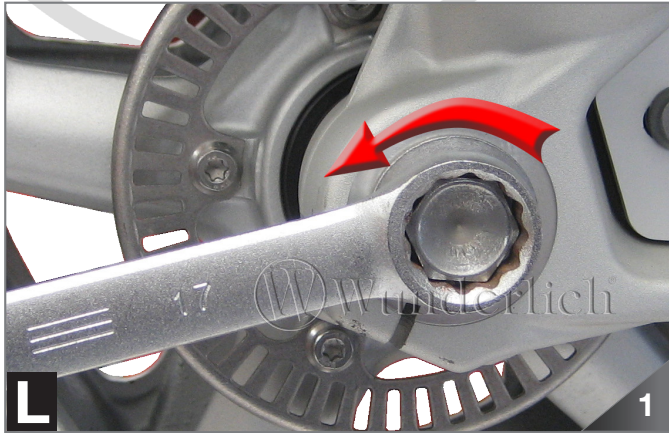

**Wunderlich** complete your BMW. **STURZPAD VORDERRAD // 42161-000**  
 Crash pad front wheel // Ruota crash pad antelore // Crash pad roue avant // Rueda crash pad frontal

Nr.	Bezeichnung	Menge
1	Hutmutter max. 6Nm	2
2	U-Scheibe M6	2
3	Achsschutzpad	1
4	Sechskantschraube 50Nm	1
5	Gewindeachse	1
6	Achsschutzpad + Hülse vormontiert	1