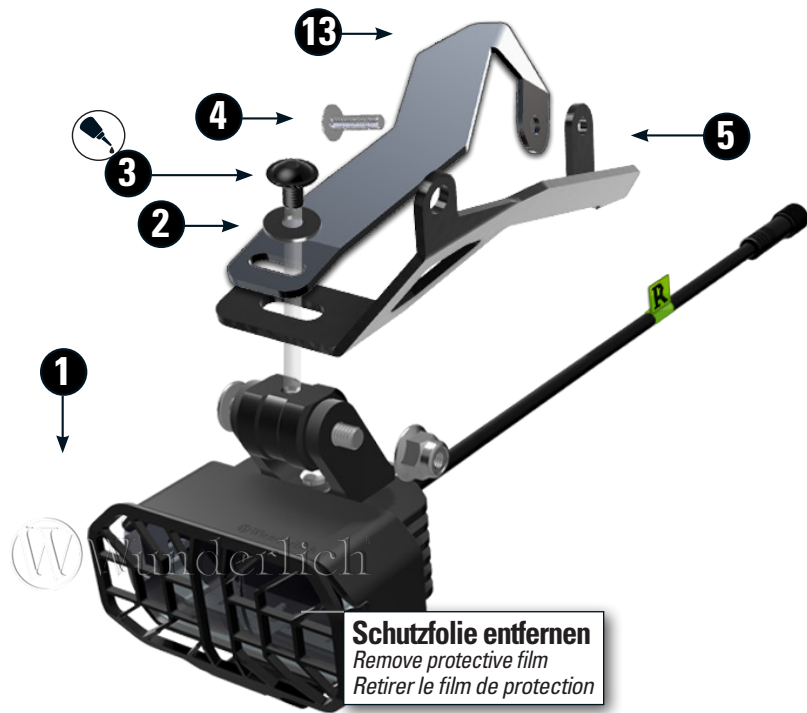

#	Bauteil component composant	DE Die Farben der Abbildungen dienen nur der Veranschaulichung. EN The colors are for illustrating purposes only. FR Les couleurs utilisées sont à titre indicatif seulement.	DIN	ISO	Menge quantity quantité
1	LED Microfooter - vormontiert / pre-assembled				2
2	U- Scheibe / Washer				2
3	Linsenflanschschraube / lens head screw M5x10		7381SA2	7381SA2	2
4	Linsenflanschschraube / lens head screw M5x20		7381SA2	7381SA2	2
5	Linker & rechter Halter / left & right bracket				2
6	Kabelsatz / Cable set				1
7	Schalter / Switch				1
8	Linsenflanschschraube / lens head screw M6x25		7381SA2	7381SA2	1
9	Linsenflanschschraube / lens head screw M5x16		7381SA2	7381SA2	1
10	Schraubensicherung / Thread locking fluid				1
11	Winkelschraubendreher / Offset screwdriver				1
12	Kabelbinder / Zip tie				16
13	Verstärkung (rechts/ links) / reinforcement (left/ right)				2

LEGENDE/KEY/FILE LÉGENDE

Anbau Tipp
Fitting tip
Astuce de montage

Achtung
Attention
Attention

Vergrößerung
Magnification
Grossissement

Schraube
Screw
Vis

Drehmoment
Torque
Torque

Reiniger
Cleaner
Nettoyant