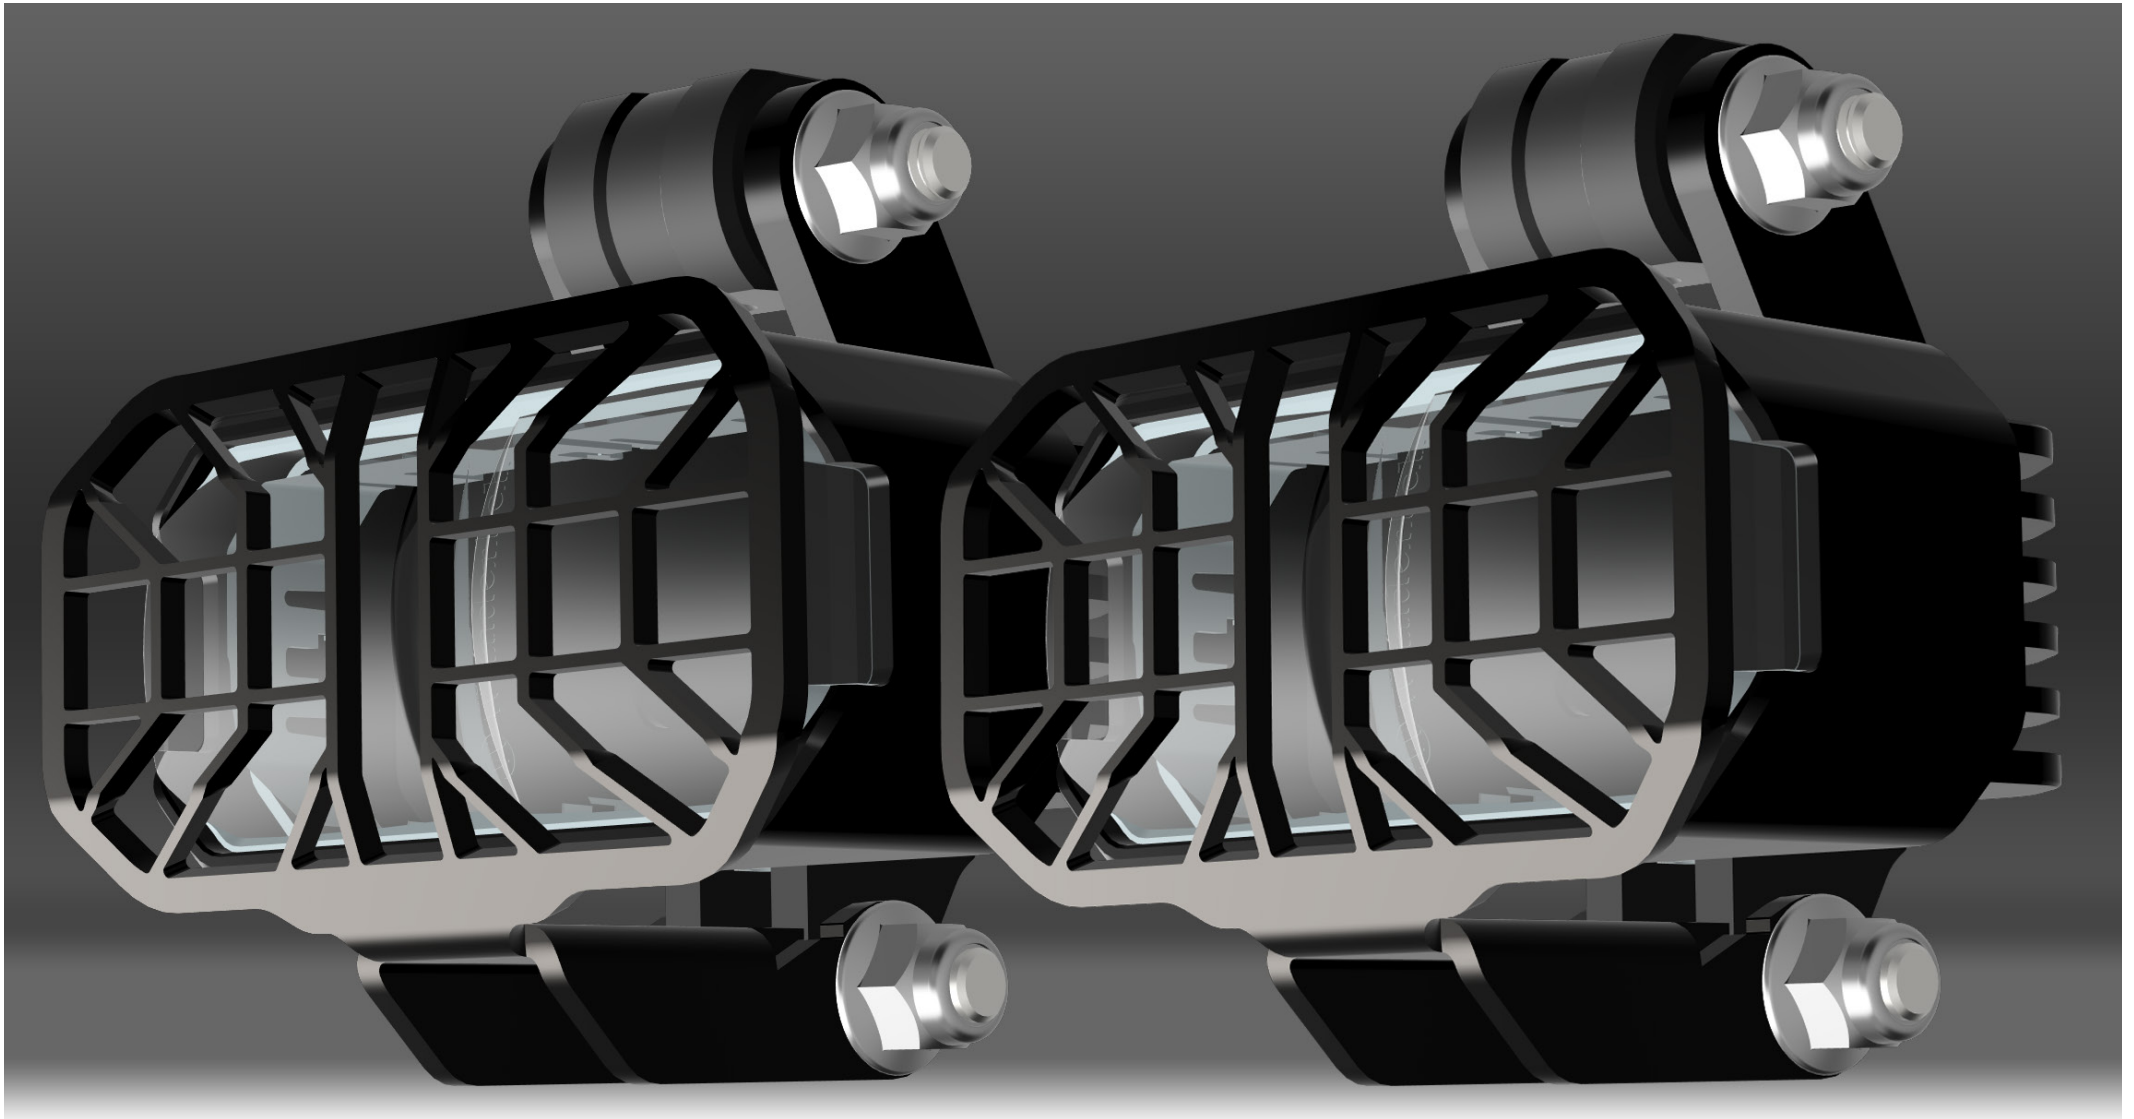

# MONTAGESATZ ZUSATZSCHEINWERFER

*Additional headlight mounting kit | Kit de montage de phare supplémentaire | Kit de montaje de faro adicional | Kit di montaggio faro aggiuntivo*

Art.-Nr: **28342-502**