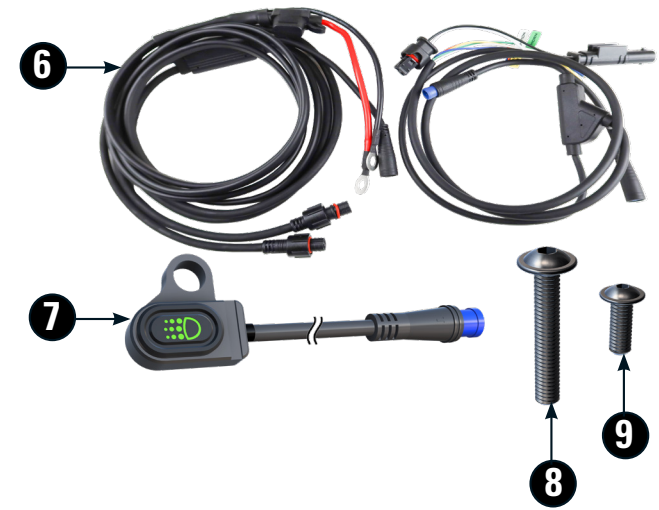

#	Bauteil component composant	DE Die Farben der Abbildungen dienen nur der Veranschaulichung. EN The colors are for illustrating purposes only. FR Les couleurs utilisées sont à titre indicatif seulement.	DIN	ISO	Menge quantity quantité
1	LED Microfooter - vormontiert / pre-assembled				2
2	U- Scheibe / Washer				2
3	Linsenflanschschraube / lens head screw M5x10		7381SA2	7381SA2	2
4	Linsenflanschschraube / lens head screw M5x20		7381SA2	7381SA2	2
5	Linker & rechter Halter / left & right bracket				2
6	Kabelsatz / Cable set				1
7	Schalter / Switch				1
8	Linsenflanschschraube / lens head screw M6x25		7381SA2	7381SA2	1
9	Linsenflanschschraube / lens head screw M5x16		7381SA2	7381SA2	1
10	Schraubensicherung / Thread locking fluid				1
11	Winkelschraubendreher / Offset screwdriver				1
12	Kabelbinder / Zip tie				16
13	Verstärkung (rechts/ links) / reinforcement (left/ right)				2

LEGENDE/KEY/FILE LÉGENDE

Anbau Tipp
Fitting tip
Astuce de montage

Achtung
Attention
Attention

Vergrößerung
Magnification
Grossissement

Schraube
Screw
Vis

Drehmoment
Torque
Torque

Reiniger
Cleaner
Nettoyant