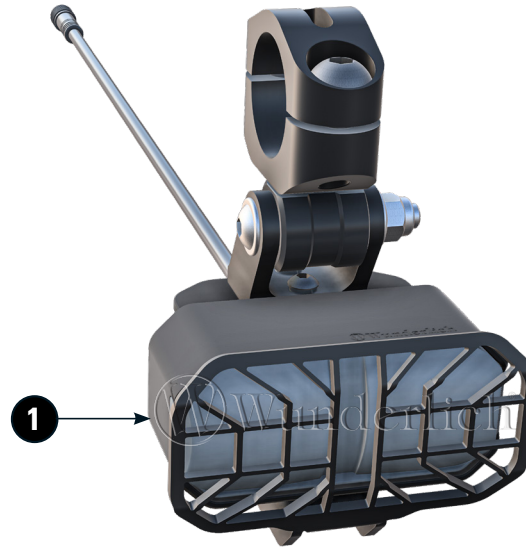

LED-ZUSATZSCHEINWERFER

LED auxiliary headlights | Phare additionnel à LED | Faros led adicionales | Fari supplementari a LED

Art.-Nr: 28342-00X

LEGENDE/KEY/FILE LÉGENDE

#	Bauteil component composant	DE Die Farben der Abbildungen dienen nur der Veranschaulichung. EN The colors are for illustrating purposes only. FR Les couleurs utilisées sont à titre indicatif seulement.	DIN	ISO	Menge quantity quantité
1	LED-Zusatzscheinwerfer / LED auxiliary headlights				2
2	Linsenkopfschraube / Lens head screw M8x20		7380	7380	4
3	Klemmschelle / clamp				2
4	Senkkopfschraube / countersunk screw M5x10		7991	10642	2
5	Klemmschelleneinleger / clamp inserts				4
6	Kabelbinder / zip tie				16
7	Winkelschraubendreher / offset screwdriver				1
8	Schraubensicherung / Thread locking fluid				1

#	Bauteil component composant	DE Die Farben der Abbildungen dienen nur der Veranschaulichung. EN The colors are for illustrating purposes only. FR Les couleurs utilisées sont à titre indicatif seulement.	DIN	ISO	Menge quantity quantité
9	Kabelsatz / Cable set				1
10	Schalter / Switch				1
11	Linsenflanschschraube / Lens head screw M6x35		7381	7381	1
12	Linsenflanschschraube / Lens head screw M5x16		7381	7381	1