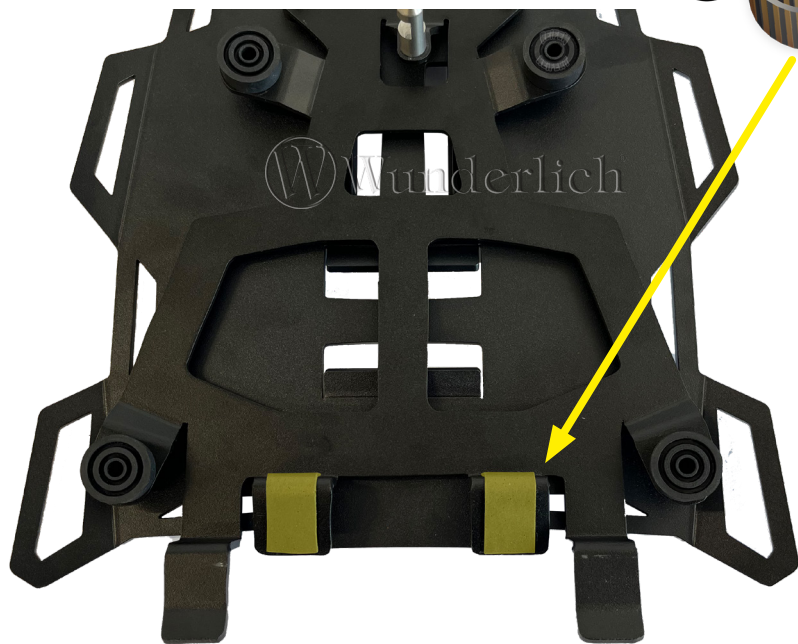

GEPÄCKBRÜCKE

Luggage rack | Porte-bagages | Puente portaequipajes | Portapacchi

Art.-Nr: 13108-002/102

#	Bauteil component composant	DE Die Farben der Abbildungen dienen nur der Veranschaulichung. EN The colors are for illustrating purposes only. FR Les couleurs utilisées sont à titre indicatif seulement.	DIN	ISO	Menge quantity quantité
1	Gepäckbrücke / Luggage rack				1
2	Moosgummi / Foam rubber				1m

1

Zu beklebende Flächen vorher gründlich reinigen.
 Thoroughly clean the surfaces to be glued beforehand.

2

2