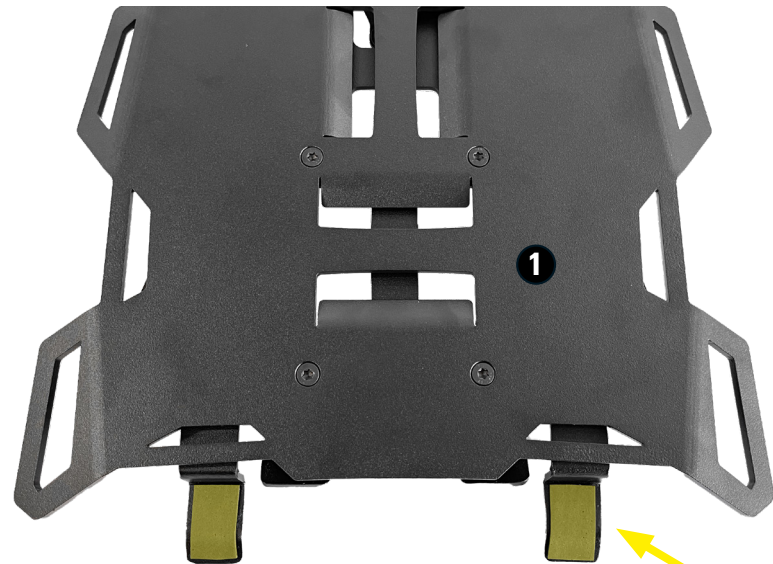

GEPÄCKBRÜCKE

Luggage rack | Porte-bagages | Puente portaequipajes | Portapacchi

Art.-Nr: 13108-002/102

#	Bauteil component composant	DE Die Farben der Abbildungen dienen nur der Veranschaulichung. EN The colors are for illustrating purposes only. FR Les couleurs utilisées sont à titre indicatif seulement.	DIN	ISO	Menge quantity quantité
1	Gepäckbrücke / Luggage rack				1
2	Moosgummi / Foam rubber				1m

1

Zu beklebende Flächen vorher gründlich reinigen.
 Thoroughly clean the surfaces to be glued beforehand.

2

2