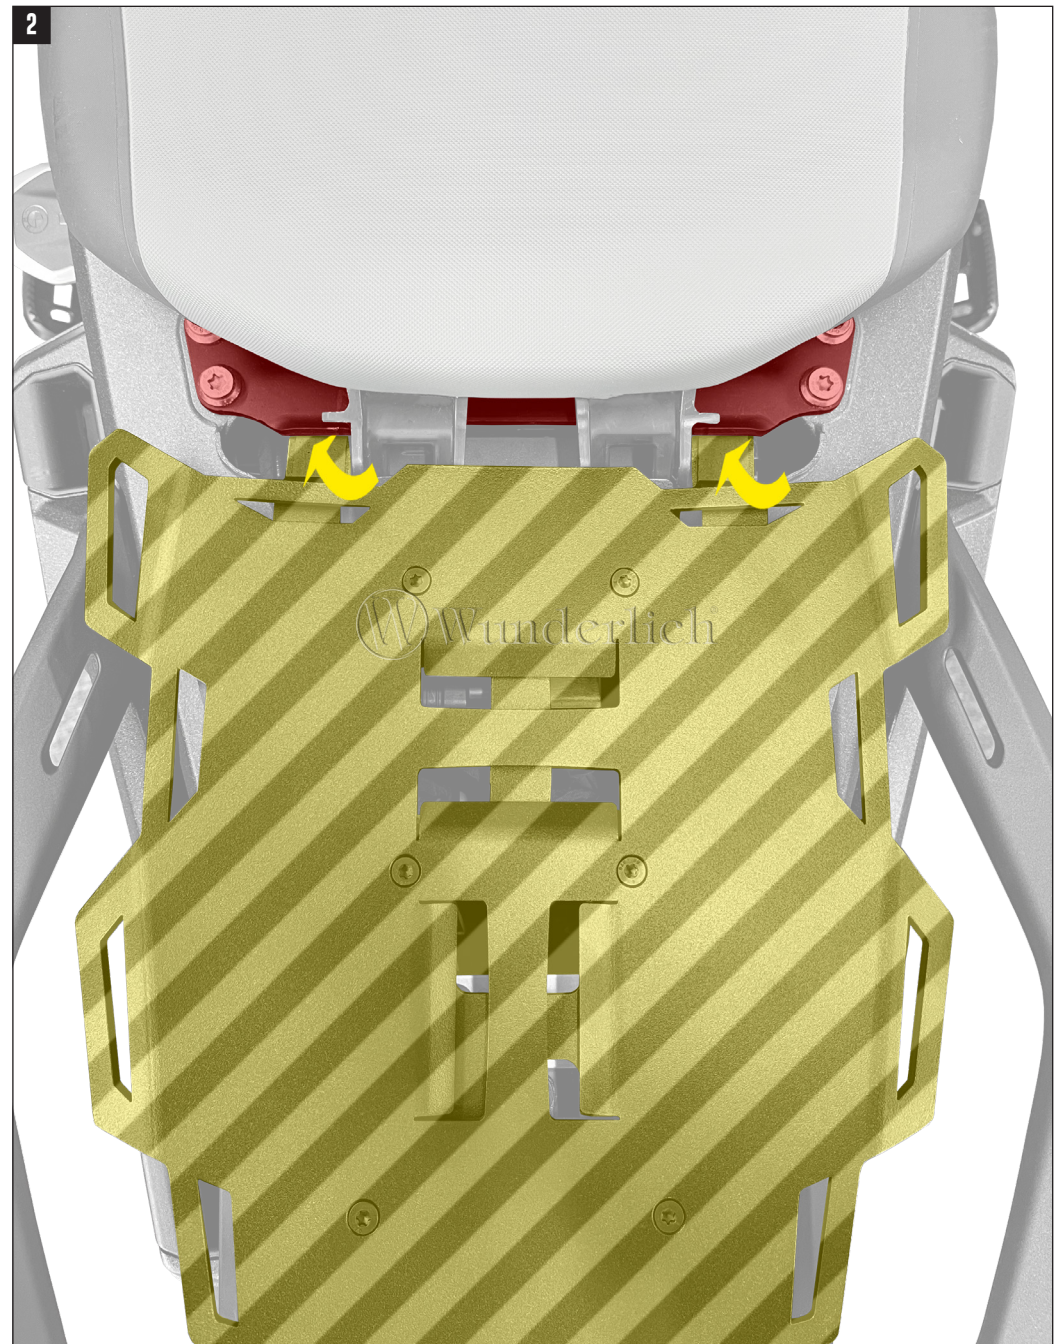

GEPÄCKBRÜCKE

Luggage rack | Porte-bagages | Puente portaequipajes | Portapacchi

Art.-Nr: 13108-002/102

#	Bauteil component composant	DE Die Farben der Abbildungen dienen nur der Veranschaulichung. EN The colors are for illustrating purposes only. FR Les couleurs utilisées sont à titre indicatif seulement.	DIN	ISO	Menge quantity quantité
1	Gepäckbrücke / Luggage rack				1
2	Moosgummi / Foam rubber				1m

1

Zu beklebende Flächen vorher gründlich reinigen.
 Thoroughly clean the surfaces to be glued beforehand.

2

2