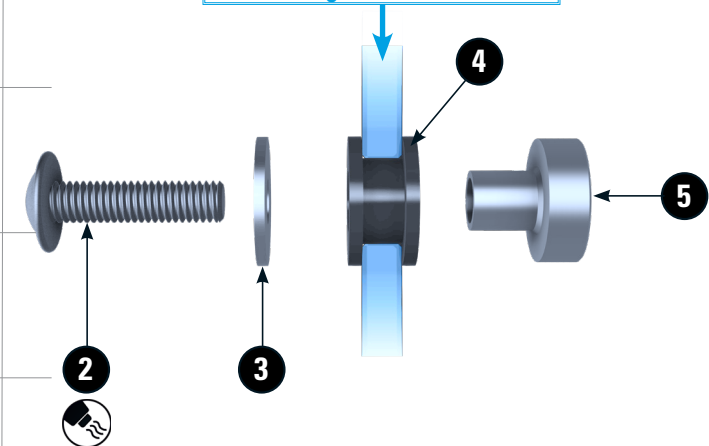

# VERKLEIDUNGSSSCHEIBE

Windshield | Parabrezza | Pare-brise | Parabrisas

Art.-Nr: 35755-00x

**TÜVRheinland**  
UBERWACHT

Management System  
Verifiziert gemäß  
genehmigungs-  
relevanter  
Anforderungen

www.tuv.com  
ID 9000012000

Verkleidungsscheibe/windshield

LEGENDE/KEY/FILE LÉGENDE

-  **Anbau Tipp**  
Fitting tip  
Astuce de montage
-  **Schraube**  
Screw  
Vis
-  **Vergrößerung**  
Magnification  
Grossissement
-  **Drehmoment**  
Torque  
Torque
-  **Achtung**  
Attention  
Attention
-  **Schraubensicherung**  
Thread locking fluid  
Freiniflets
-  **Montagepaste**  
Fitting lubricant  
Lubrifiant de montage
-  **Reiniger**  
Cleaner  
Nettoyant

| # | BEZEICHNUNG /<br>DESCRIPTION            | DE<br>EN<br>FR   | DIN     | ISO     | MENGE<br>QUANTITY |
|---|---|--|---------|---------|-------------------|
| 1 | Verkleidungsscheibe / windshield        | Die Farben der Abbildungen dienen nur der Veranschaulichung.<br>The colors are for illustrating purposes only.<br>Les couleurs utilisées sont à titre indicatif seulement. |         |         | 1                 |
| 2 | Linsenflanschschraube / lens head screw | M5x20mm 4Nm  | 7381SA2 | 7381SA2 | 3                 |
| 3 | U-Scheibe / washer                      | M5   | 9021SA2 | 7093    | 3                 |
| 4 | Gummitülle / rubber grommet             |  |         |         | 3                 |
| 5 | Stufenhülse / grade sleeve              |  |         |         | 3                 |