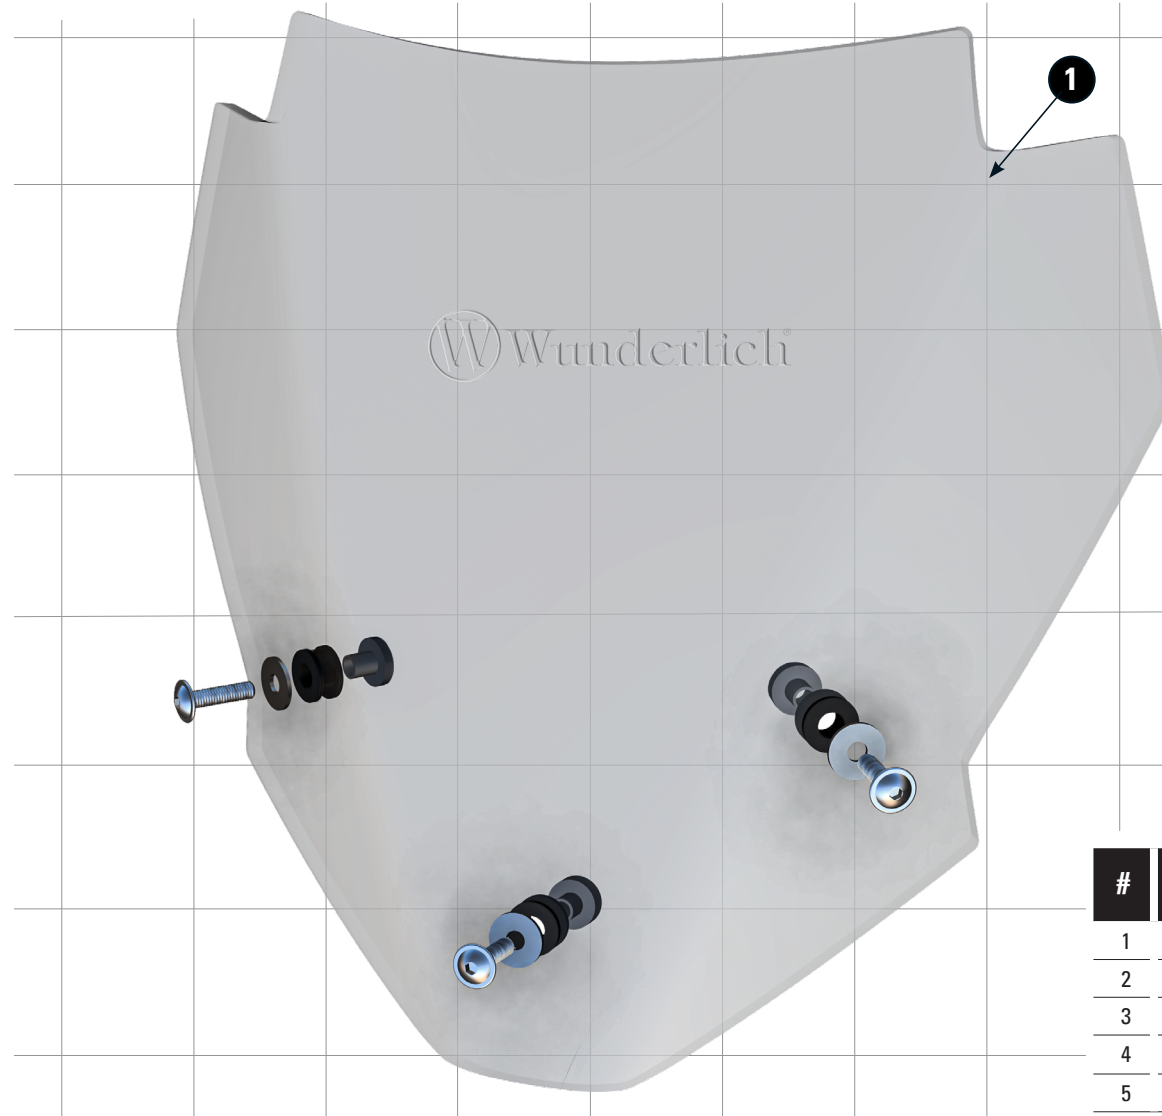

# VERKLEIDUNGSSSCHEIBE

Windshield | Parabrezza | Pare-brise | Parabrisas

Art.-Nr: 35755-00x

**TÜVRheinland**  
UBERWACHT

Management System  
Verifiziert gemäß  
genehmigungs-  
relevanter  
Anforderungen

www.tuv.com  
ID 9000012000

Verkleidungsscheibe/windshield

LEGENDE/KEY/FILE LÉGENDE

-  **Anbau Tipp**  
Fitting tip  
Astuce de montage
-  **Schraube**  
Screw  
Vis
-  **Vergrößerung**  
Magnification  
Grossissement
-  **Drehmoment**  
Torque  
Torque
-  **Achtung**  
Attention  
Attention
-  **Schraubensicherung**  
Thread locking fluid  
Freiniflets
-  **Montagepaste**  
Fitting lubricant  
Lubrifiant de montage
-  **Reiniger**  
Cleaner  
Nettoyant

| # | BEZEICHNUNG /<br>DESCRIPTION            | DE<br>EN<br>FR   | DIN     | ISO     | MENGE<br>QUANTITY |
|---|---|--|---------|---------|-------------------|
| 1 | Verkleidungsscheibe / windshield        | Die Farben der Abbildungen dienen nur der Veranschaulichung.<br>The colors are for illustrating purposes only.<br>Les couleurs utilisées sont à titre indicatif seulement. |         |         | 1                 |
| 2 | Linsenflanschschraube / lens head screw | M5x20mm 4Nm  | 7381SA2 | 7381SA2 | 3                 |
| 3 | U-Scheibe / washer                      | M5   | 9021SA2 | 7093    | 3                 |
| 4 | Gummitülle / rubber grommet             |  |         |         | 3                 |
| 5 | Stufenhülse / grade sleeve              |  |         |         | 3                 |