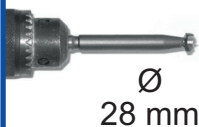

MADE IN
GERMANY

BAAS

bike parts

ZA01

-  **ZIG-STECKDOSE**
- Universalbefestigung
- Mit Sicherung

-  **PRISE DE
L'ALLUME CIGARETTES**
- Fixation universel
- Avec fusible

-  **ENCHUFE
ENCENDEDOR**
- Accesorio universal
- Incluye fusible

-  **CIGAR SOCKET**
- Universal mounting
- With fuse

-  **SIGARET
AANSLUITING**
- Universele bevestiging
- Met zekering

-  **PRESA
ACCENDISIGARI**
- Fissaggio universale
- Con fusibile

MONTAGE

1.

2.a

2.b

2.c OPTIONAL ZAH

3.

7,5A

4.

BAAS

bike parts