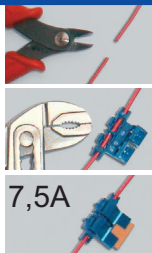

MADE IN
GERMANY

BAAS

bike parts

ZA01

-  **ZIG-STECKDOSE**
- Universalbefestigung
- Mit Sicherung

-  **PRISE DE
L'ALLUME CIGARETTES**
- Fixation universel
- Avec fusible

-  **ENCHUFE
ENCENDEDOR**
- Accesorio universal
- Incluye fusible

-  **CIGAR SOCKET**
- Universal mounting
- With fuse

-  **SIGARET
AANSLUITING**
- Universele bevestiging
- Met zekering

-  **PRESA
ACCENDISIGARI**
- Fissaggio universale
- Con fusibile

MONTAGE

1.

2.a

2.b

2.c OPTIONAL ZAH

3.

7,5A

4.

BAAS

bike parts