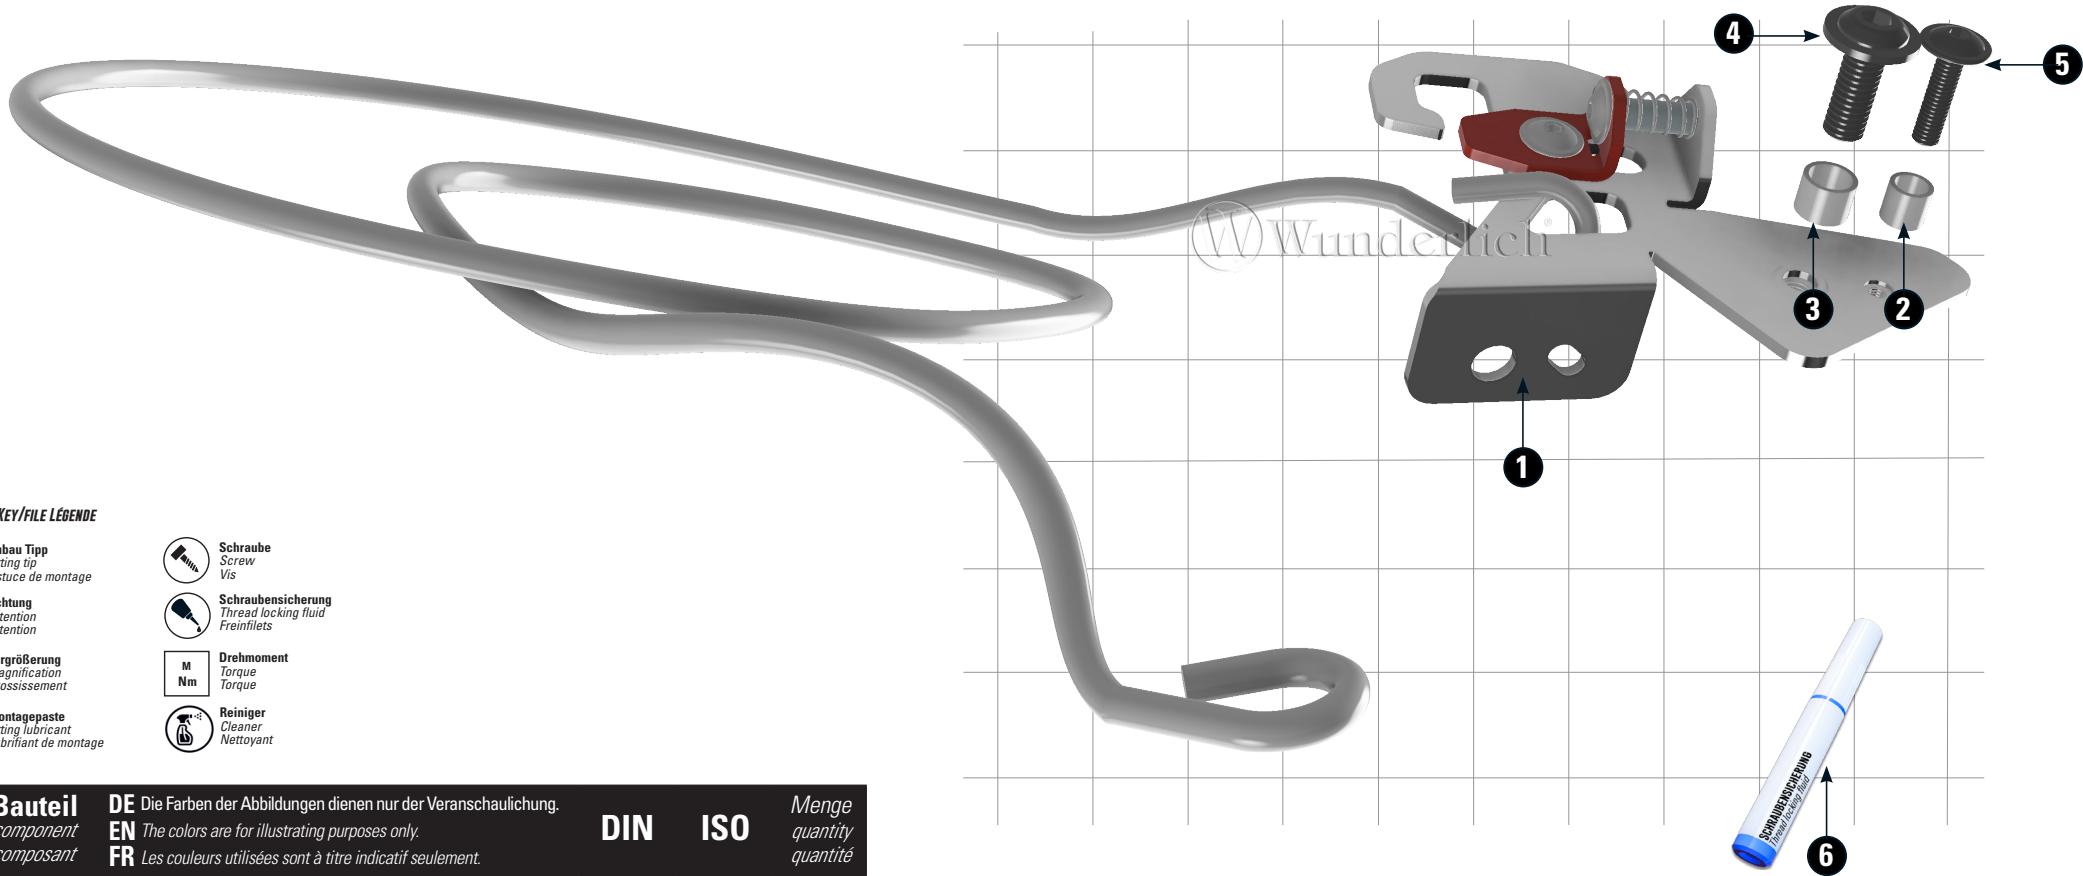

HELM-DIEBSTAHL SICHERUNG

Helmet anti-theft protection | Antivol de casque | Sistema antirrobo de casco | Protezione antifurto per casco

Art.-Nr: **13360-002**

LEGENDE/KEY/FILE LÉGENDE

-  **Anbau Tipp**
Fitting tip
Astuce de montage
-  **Achtung**
Attention
Attention
-  **Vergrößerung**
Magnification
Grossissement
-  **Montagepaste**
Fitting lubricant
Lubrifiant de montage
-  **Schraube**
Screw
Vis
-  **Schraubensicherung**
Thread locking fluid
Freinfilets
-  **Drehmoment**
Torque
Torque
-  **Reiniger**
Cleaner
Nettoyant

#	Bauteil component composant	DE Die Farben der Abbildungen dienen nur der Veranschaulichung. EN The colors are for illustrating purposes only. FR Les couleurs utilisées sont à titre indicatif seulement.	DIN	ISO	Menge quantity quantité
1	Helmsicherung / Helmet anti-theft protection				1
2	Hülse / Sleeve	ØD 8 - Ød 5,5 - h 8mm			1
3	Hülse / Sleeve	ØD 11 - Ød 6,5 - h 8mm			1
4	Linsenflanschschraube / Lens head screw	M6x16 6NM	7381	7381	1
5	Linsenflanschschraube / Lens head screw	M4x16 2,5NM	7381	7381	1
6	Schraubensicherung / Thread locking fluid				1