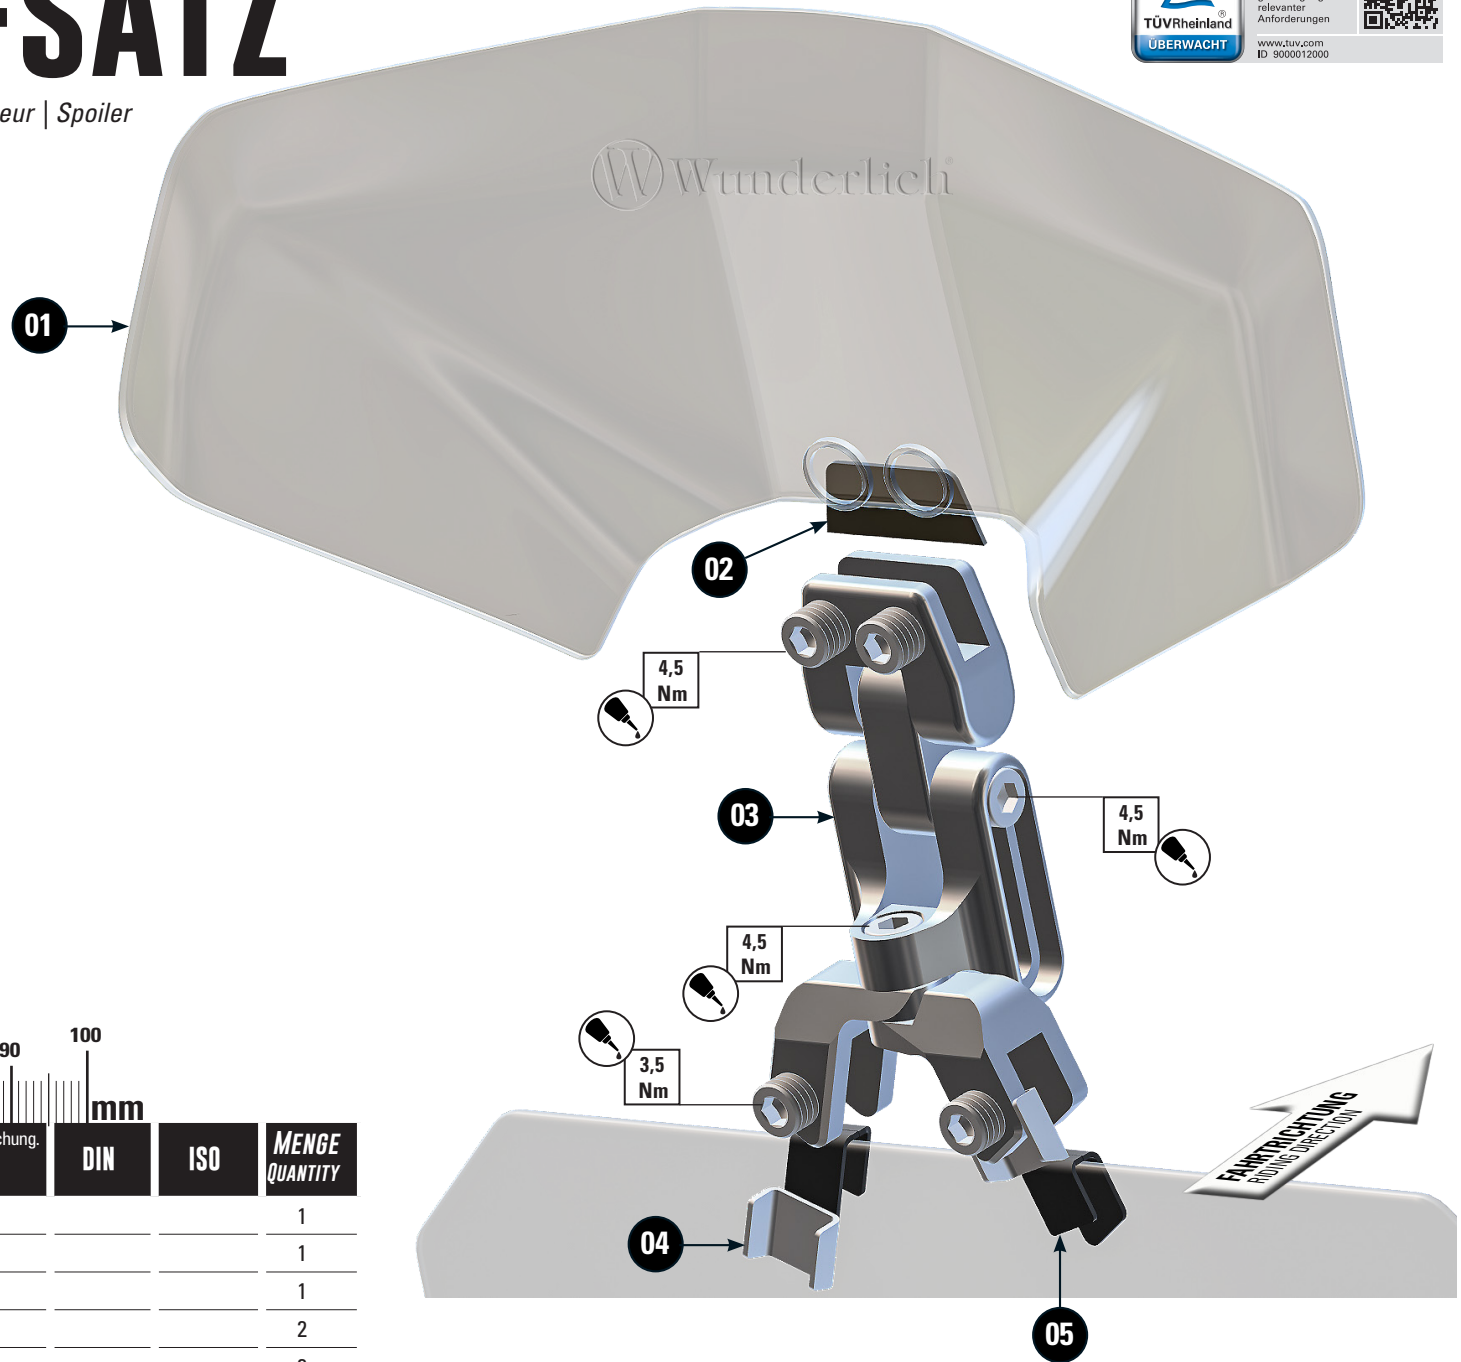

# SPOILERAUFSATZ

Windshield extension | Pieza adicional para deflector | Déflecteur | Spoiler

## LEGENDE/KEY/FILE LÉGENDE

- Anbau Tipp**  
Fitting tip  
Astuce de montage
- Achtung**  
Attention  
Attention
- Vergrößerung**  
Magnification  
Grossissement
- Montagepaste**  
Fitting lubricant  
Lubrifiant de montage
- Schraube**  
Screw  
Vis
- Schraubensicherung**  
Thread locking fluid  
Freintilets
- Drehmoment**  
Torque  
Torque
- Reiniger**  
Cleaner  
Nettoyant

#	BEZEICHNUNG / DESCRIPTION	DE / EN / FR	DIN	ISO	MENGE / QUANTITY
1	Spoiler / Spoiler				1
2	Klemmgummi Spoiler / Clamp rubber spoiler				1
3	Grundhalter vormontiert / Base bracket preassembled				1
4	VA-Blech / VA sheet metal				2
5	Klemmgummis Verkleidungsscheibe / Clamp rubbers windshield				2

01

02