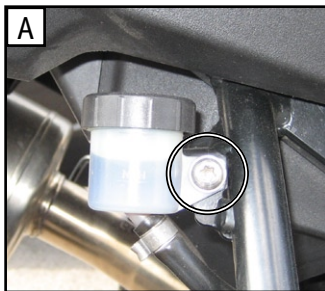

Vielen Dank für Ihr Vertrauen zu unserem Produkt

1.  Drehen Sie die originale Befestigungsschraube des Bremsflüssigkeitsbehälters heraus (Bild A).
2. Befestigen Sie den Bremsbehälterschutz wieder mit der Originalschraube (Bild B)

Thank you for purchasing our product

1. Remove the original reservoir mounting bolt (Image A)
2. Attach the protector together with the reservoir to the frame using the original bolt (Image B).

Wunderlich[®]
complete your BMW.