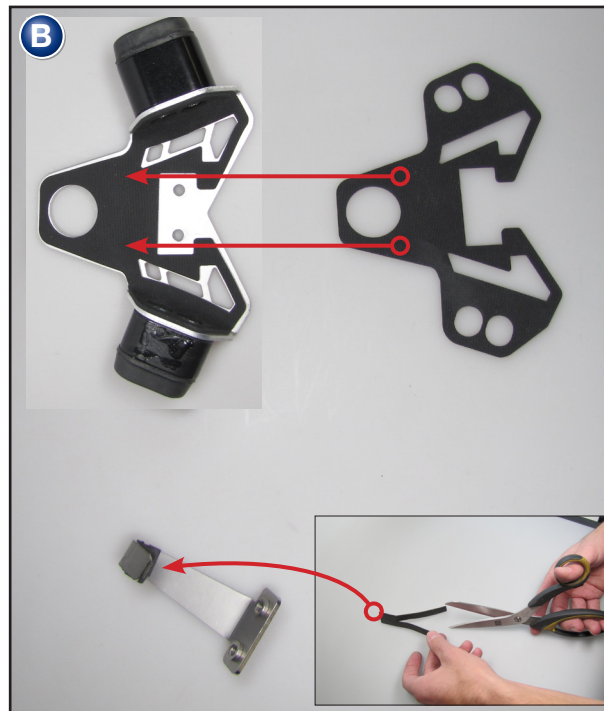

**Lenkanschlagbegrenzung
BMW R 1200 LC**

Bestellnummer 34450-/31920-

**Steering stop
BMW R 1200 LC**

Part Number 34450-/31920-

**Battuta di sterzo
BMW R 1200 LC**

Codice 34450-/31920-

**Butée de direction
BMW R 1200 LC**

Pièce 34450-/31920-

**Topo de dirección
BMW R 1200 LC**

Pieza 34450-/31920-

Germany
Genereller Hinweis: Unsere Anleitungen sind nach bestem Wissen erstellt worden, erfolgen jedoch ohne Gewähr. Sollten Sie mit dem Anbau nicht zurecht kommen oder Zweifel haben, so wenden Sie sich bitte an Ihren BMW-Händler oder die Werkstatt Ihres Vertrauens. Bitte beachten Sie, dass wir keine Gewährleistungen für fahrzeugspezifische Toleranzen übernehmen können! Es kann im Einzelfall notwendig sein, dass Produkte diesen angepasst werden müssen.