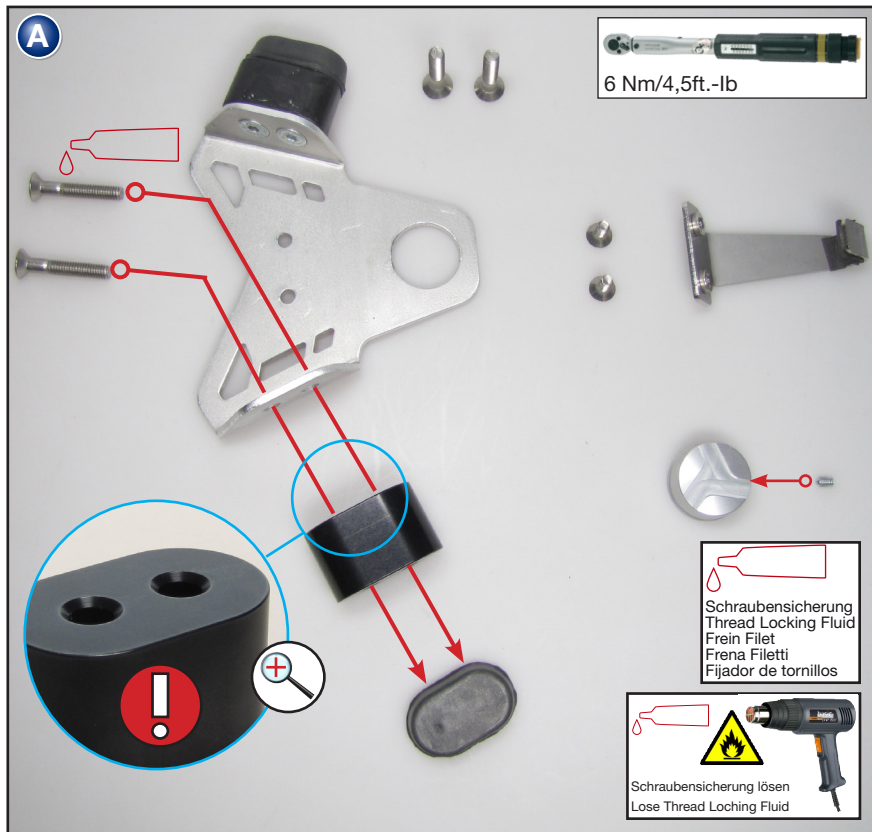

**Lenkanschlagbegrenzung
BMW R 1200 LC**

Bestellnummer 34450-/31920-

**Steering stop
BMW R 1200 LC**

Part Number 34450-/31920-

**Battuta di sterzo
BMW R 1200 LC**

Codice 34450-/31920-

**Butée de direction
BMW R 1200 LC**

Pièce 34450-/31920-

**Topo de dirección
BMW R 1200 LC**

Pieza 34450-/31920-

Germany
Genereller Hinweis: Unsere Anleitungen sind nach bestem Wissen erstellt worden, erfolgen jedoch ohne Gewähr. Sollten Sie mit dem Anbau nicht zurecht kommen oder Zweifel haben, so wenden Sie sich bitte an Ihren BMW-Händler oder die Werkstatt Ihres Vertrauens. Bitte beachten Sie, dass wir keine Gewährleistungen für fahrzeugspezifische Toleranzen übernehmen können! Es kann im Einzelfall notwendig sein, dass Produkte diesen angepasst werden müssen.