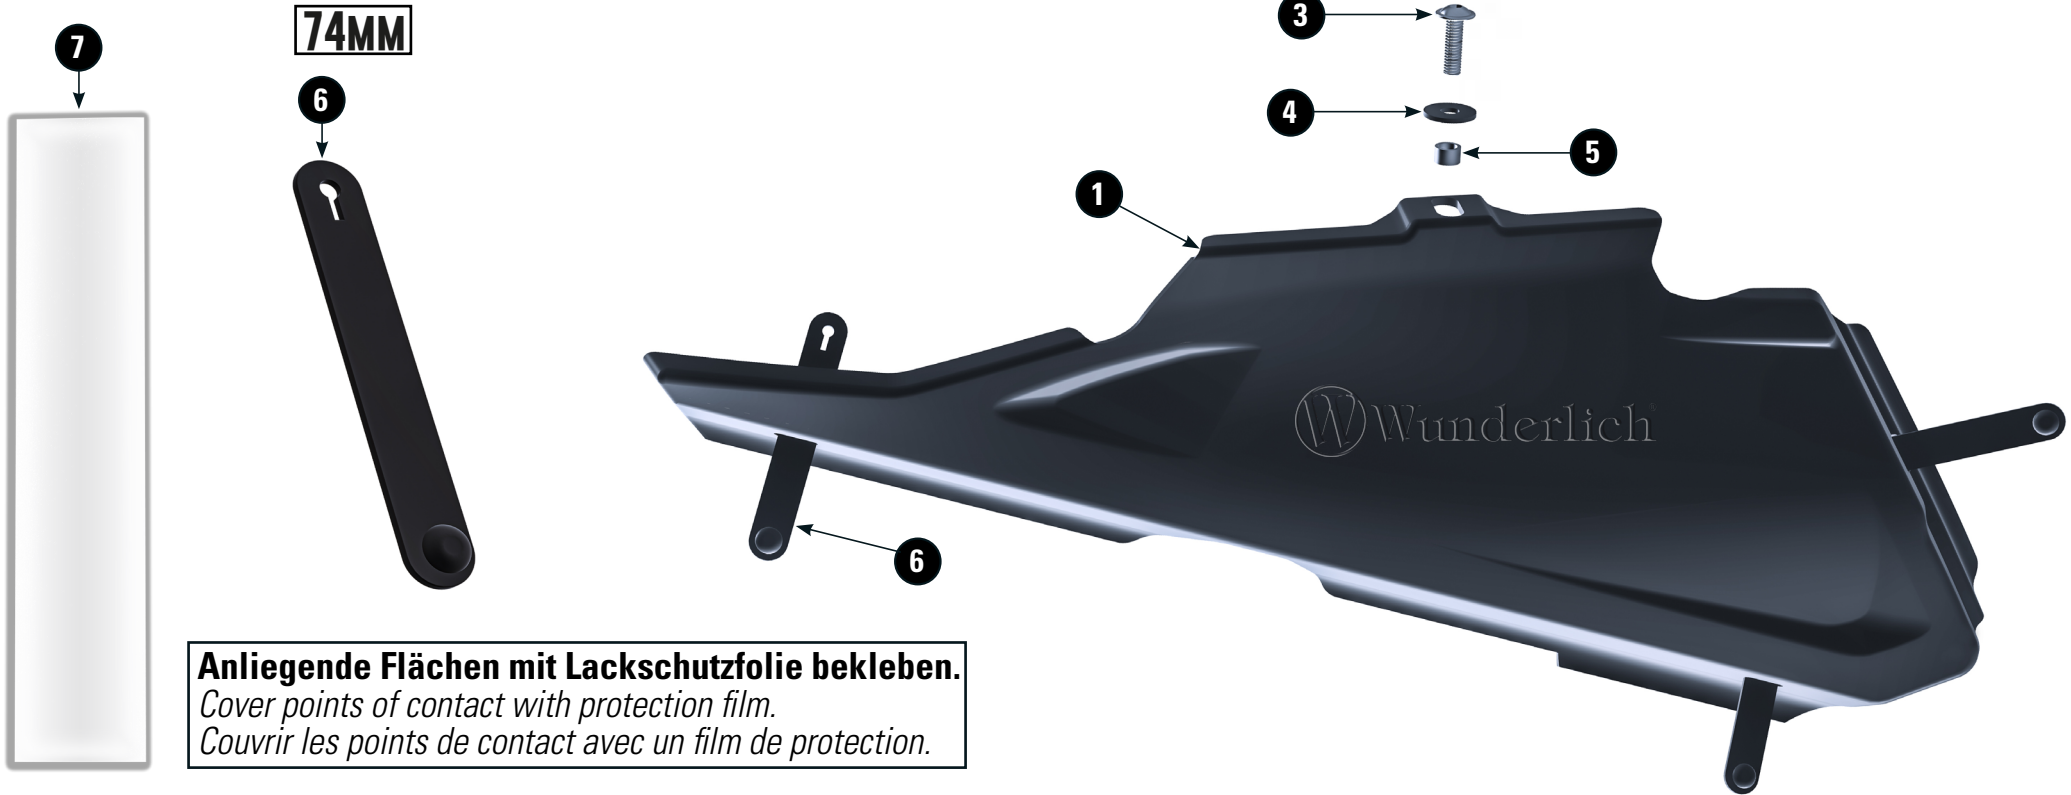

# RAHMENABDECKUNG

Frame cover | Couverture de cadre | Cubierta de marco | Copertura del telaio

Art.-Nr: 20800-202/302

**Anliegende Flächen mit Lackschutzfolie bekleben.**  
 Cover points of contact with protection film.  
 Couvrir les points de contact avec un film de protection.

#	BEZEICHNUNG / DESCRIPTION	DE EN FR	Die Farben der Abbildungen dienen nur der Veranschaulichung. The colors are for illustrating purposes only. Les couleurs utilisées sont à titre indicatif seulement.			DIN	ISO	MENGE QUANTITY
1	Rahmenabdeckung (rechts) / Frame cover (right side)							1
2	Rahmenabdeckung (links) / Frame cover (left side)							1
3	Linsenflanschschraube / lens head screw		M6x20	8Nm	7381SA2	7381SA2		2
4	U-Scheibe / washer		M6		9021SA2	7093		2
5	Hülse / sleeve		5,5mm					2
6	Gummi-Kabelbinder / rubber zip ties		74mm					6
7	Lackschutzfolie/protection film		20cm					5

## LEGENDE/KEY/FILE LÉGENDE

**Anbau Tipp**  
Fitting tip  
Astuce de montage

**Achtung**  
Attention  
Attention

**Vergrößerung**  
Magnification  
Grossissement

**Montagepaste**  
Fitting lubricant  
Lubrifiant de montage