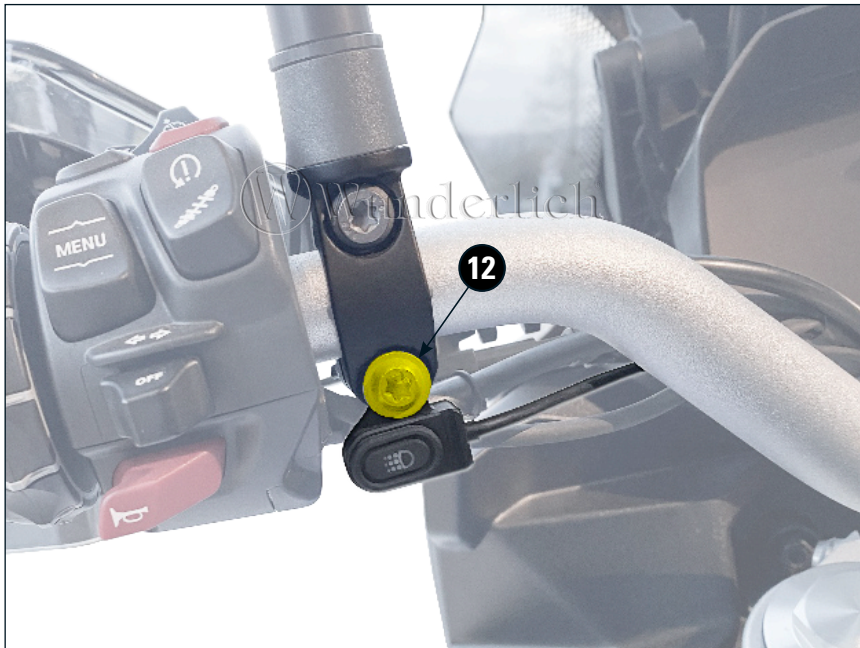

#	Bauteil <i>component</i> <i>composant</i>	DE Die Farben der Abbildungen dienen nur der Veranschaulichung. EN The colors are for illustrating purposes only. FR Les couleurs utilisées sont à titre indicatif seulement.	DIN	ISO	Menge <i>quantity</i> <i>quantité</i>
10	Kabelsatz / <i>Cable set</i>				1
11	Schalter / <i>Switch</i>				1
12	Linsenflanschschraube / <i>Lens head screw</i> M6x35		7381	7381	1
13	Linsenflanschschraube / <i>Lens head screw</i> M5x16		7381	7381	1