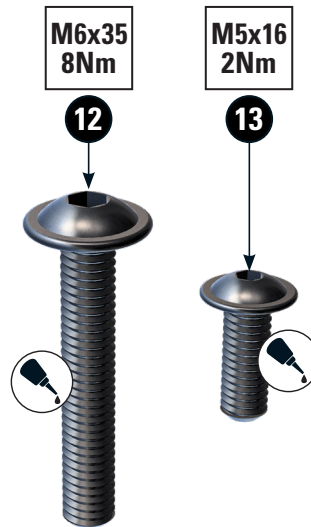

LED-ZUSATZSCHEINWERFER

LED auxiliary headlights | Phare additionnel à LED | Faros led adicionales | Fari supplementari a LED

Art.-Nr: 28342-30X

LEGENDE/KEY/FILE LEGENDE

- Anbau Tipp**
Fitting tip
Astuce de montage
- Achtung**
Attention
Attention
- Vergrößerung**
Magnification
Grossissement
- Montagepaste**
Fitting lubricant
Lubrifiant de montage
- Schraube**
Screw
Vis
- Schraubensicherung**
Thread locking fluid
Freiniflets
- M**
Drehmoment
Torque
Torque
- Reiniger**
Cleaner
Nettoyant

#	Bauteil component composant	DE Die Farben der Abbildungen dienen nur der Veranschaulichung. EN The colors are for illustrating purposes only. FR Les couleurs utilisées sont à titre indicatif seulement.	DIN	ISO	Menge quantity quantité
1	Hülse / sleeve	D=13mm d=5.5mm l=12mm			2
2	Halter Zusatzscheinwerfer rechts / bracket auxiliary headlights right				1
3	Linsenflanschschraube / lense flange screw	M5x30	7381	7381	2
4	Linsenflanschschraube / lense flange screw	M5x18	7381	7381	2
5	Linsenflanschschraube / lense flange screw	M6x8	7381	7381	2
6	Halter Zusatzscheinwerfer links / bracket auxiliary headlights left				1
7	Schraubensicherung / Thread locking fluid				1
8	Winkelschraubendreher / offset screwdriver				1
9	Kabelbinder / zip tie				16

#	Bauteil <i>component</i> <i>composant</i>	DE Die Farben der Abbildungen dienen nur der Veranschaulichung. EN The colors are for illustrating purposes only. FR Les couleurs utilisées sont à titre indicatif seulement.	DIN	ISO	Menge <i>quantity</i> <i>quantité</i>
10	Kabelsatz / <i>Cable set</i>				1
11	Schalter / <i>Switch</i>				1
12	Linsenflanschschraube / <i>Lens head screw</i> M6x35		7381	7381	1
13	Linsenflanschschraube / <i>Lens head screw</i> M5x16		7381	7381	1