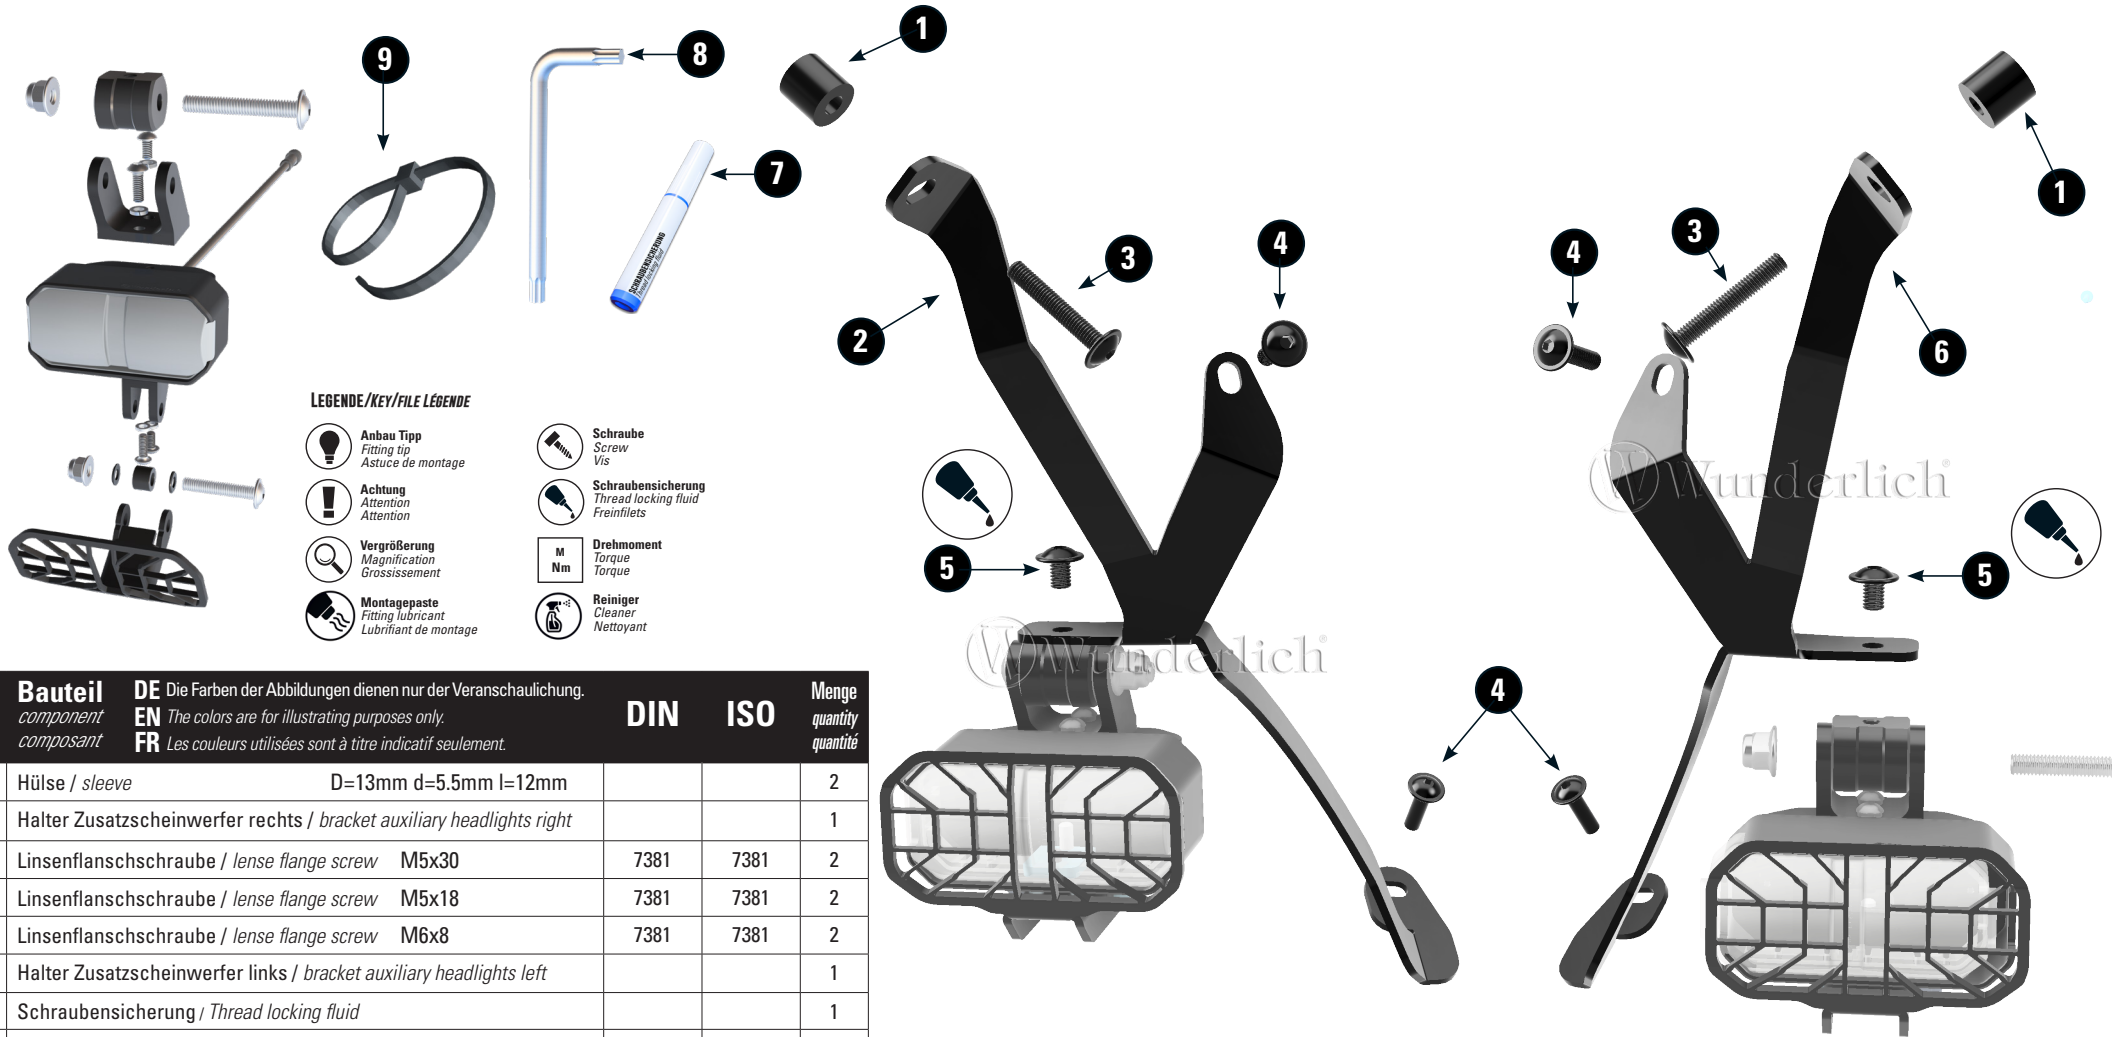

LED-ZUSATZSCHEINWERFER

LED auxiliary headlights | Phare additionnel à LED | Faros led adicionales | Fari supplementari a LED

Art.-Nr: 28342-30X

LEGENDE/KEY/FILE LEGENDE

- Anbau Tipp**
Fitting tip
Astuce de montage
- Achtung**
Attention
Attention
- Vergrößerung**
Magnification
Grossissement
- Montagepaste**
Fitting lubricant
Lubrifiant de montage
- Schraube**
Screw
Vis
- Schraubensicherung**
Thread locking fluid
Freiniflets
- M**
Drehmoment
Torque
Torque
- Reiniger**
Cleaner
Nettoyant

#	Bauteil component composant	DE Die Farben der Abbildungen dienen nur der Veranschaulichung. EN The colors are for illustrating purposes only. FR Les couleurs utilisées sont à titre indicatif seulement.	DIN	ISO	Menge quantity quantité
1	Hülse / sleeve	D=13mm d=5.5mm l=12mm			2
2	Halter Zusatzscheinwerfer rechts / bracket auxiliary headlights right				1
3	Linsenflanschschraube / lense flange screw	M5x30	7381	7381	2
4	Linsenflanschschraube / lense flange screw	M5x18	7381	7381	2
5	Linsenflanschschraube / lense flange screw	M6x8	7381	7381	2
6	Halter Zusatzscheinwerfer links / bracket auxiliary headlights left				1
7	Schraubensicherung / Thread locking fluid				1
8	Winkelschraubendreher / offset screwdriver				1
9	Kabelbinder / zip tie				16

#	Bauteil <i>component</i> <i>composant</i>	DE Die Farben der Abbildungen dienen nur der Veranschaulichung. EN The colors are for illustrating purposes only. FR Les couleurs utilisées sont à titre indicatif seulement.	DIN	ISO	Menge <i>quantity</i> <i>quantité</i>
10	Kabelsatz / <i>Cable set</i>				1
11	Schalter / <i>Switch</i>				1
12	Linsenflanschschraube / <i>Lens head screw</i> M6x35		7381	7381	1
13	Linsenflanschschraube / <i>Lens head screw</i> M5x16		7381	7381	1

01

02