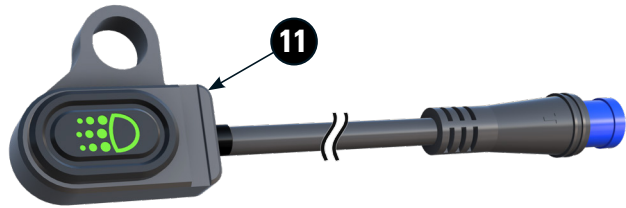

LED-ZUSATZSCHEINWERFER

LED auxiliary headlights | Phare additionnel à LED | Faros led adicionales | Fari supplementari a LED

Art.-Nr: 28342-30X

LEGENDE/KEY/FILE LEGENDE

- Anbau Tipp**
Fitting tip
Astuce de montage
- Achtung**
Attention
Attention
- Vergrößerung**
Magnification
Grossissement
- Montagepaste**
Fitting lubricant
Lubrifiant de montage
- Schraube**
Screw
Vis
- Schraubensicherung**
Thread locking fluid
Freiniflets
- M**
Drehmoment
Torque
Torque
- Reiniger**
Cleaner
Nettoyant

#	Bauteil component composant	DE Die Farben der Abbildungen dienen nur der Veranschaulichung. EN The colors are for illustrating purposes only. FR Les couleurs utilisées sont à titre indicatif seulement.	DIN	ISO	Menge quantity quantité
1	Hülse / sleeve	D=13mm d=5.5mm l=12mm			2
2	Halter Zusatzscheinwerfer rechts / bracket auxiliary headlights right				1
3	Linsenflanschschraube / lense flange screw	M5x30	7381	7381	2
4	Linsenflanschschraube / lense flange screw	M5x18	7381	7381	2
5	Linsenflanschschraube / lense flange screw	M6x8	7381	7381	2
6	Halter Zusatzscheinwerfer links / bracket auxiliary headlights left				1
7	Schraubensicherung / Thread locking fluid				1
8	Winkelschraubendreher / offset screwdriver				1
9	Kabelbinder / zip tie				16

#	Bauteil <i>component</i> <i>composant</i>	DE Die Farben der Abbildungen dienen nur der Veranschaulichung. EN The colors are for illustrating purposes only. FR Les couleurs utilisées sont à titre indicatif seulement.	DIN	ISO	Menge <i>quantity</i> <i>quantité</i>
10	Kabelsatz / <i>Cable set</i>				1
11	Schalter / <i>Switch</i>				1
12	Linsenflanschschraube / <i>Lens head screw</i> M6x35		7381	7381	1
13	Linsenflanschschraube / <i>Lens head screw</i> M5x16		7381	7381	1