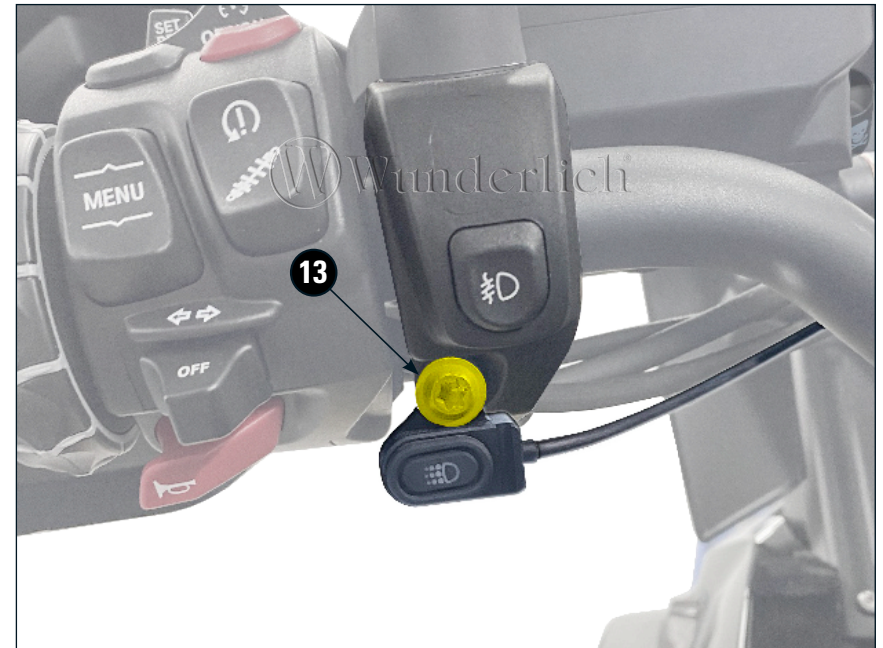

#	Bauteil <i>component</i> <i>composant</i>	DE Die Farben der Abbildungen dienen nur der Veranschaulichung. EN The colors are for illustrating purposes only. FR Les couleurs utilisées sont à titre indicatif seulement.	DIN	ISO	Menge <i>quantity</i> <i>quantité</i>
10	Kabelsatz / <i>Cable set</i>				1
11	Schalter / <i>Switch</i>				1
12	Linsenflanschschraube / <i>Lens head screw</i> M6x35		7381	7381	1
13	Linsenflanschschraube / <i>Lens head screw</i> M5x16		7381	7381	1