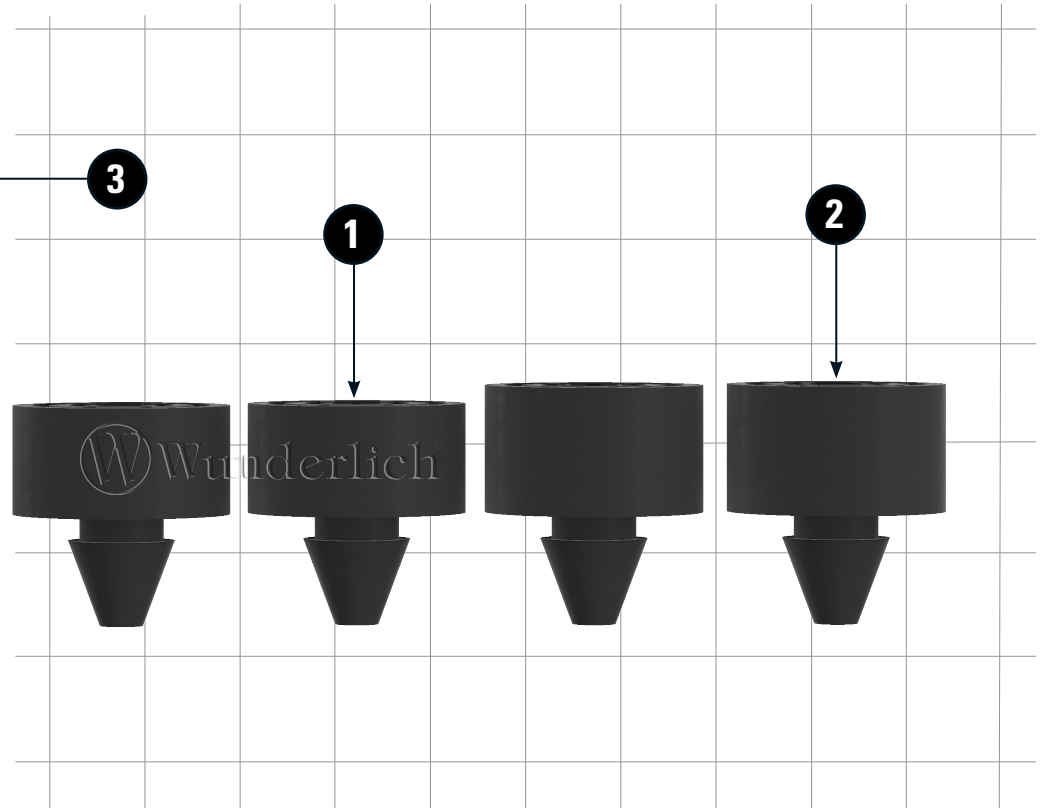

HÖHERLEGUNGS-KIT FÜR FAHRERSITZBANK

Rider seat elevation kit | Kit de surélévation de siège conducteur | Kit de elevación del asiento del conductor | Kit di sollevamento sella del conducente

Art.-Nr: 13109-002

LEGENDE/KEY/FILE LÉGENDE

-  **Anbau Tipp**
Fitting tip
Astuce de montage
-  **Achtung**
Attention
Attention
-  **Vergößerung**
Magnification
Grossissement
-  **Montagepaste**
Fitting lubricant
Lubrifiant de montage

-  **Schraube**
Screw
Vis
-  **Schraubensicherung**
Thread locking fluid
Freinilets
-  **Drehmoment**
Torque
Torque
-  **Reiniger**
Cleaner
Nettoyant

#	Bauteil component composant	DE Die Farben der Abbildungen dienen nur der Veranschaulichung. EN The colors are for illustrating purposes only. FR Les couleurs utilisées sont à titre indicatif seulement.	DIN	ISO	Menge quantity quantité
1	Gummipuffer / Rubber buffers		H12,5		2
2	Gummipuffer / Rubber buffers		H14,5		2
3	Gummipuffer / Rubber buffers				2