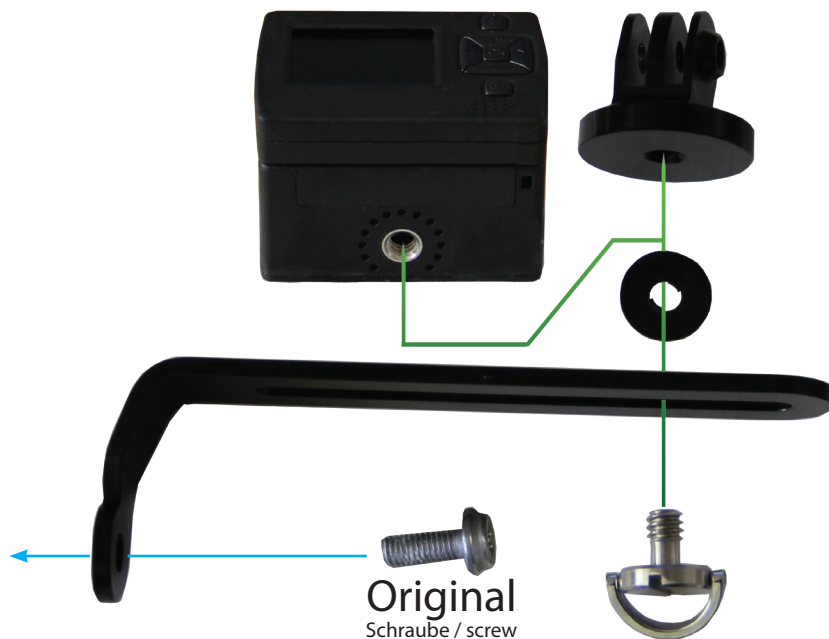

Kamerahalterung
für Blinkermontage

Camera bracket
for indicator mounting

Supporto apparecchio
foto/video sopra agli
indicatori di direzione

Support de la caméra pour
le montage sur le clignotant

Soporte de la cámara para
ser montado en el intermi-
tente

Art.Nr: 44600-802

Bitte beachten Sie, dass die schwarze Gummischeibe nicht zur Sicherung der Schraube dient. Wenn Sie keine Kamera montiert haben, sollte die Schraube entfernt werden, da sie sich sonst eventuell vom Halter lösen könnte.

Please note that the black washer is not for fixing the screw. If you dont have a camera mounted, the screw may get lost.

News, Shop, Downloads + Informationen:
www.wunderlich.de

Kataloganforderung + Downloads:
www.wunderlich.de/Katalog