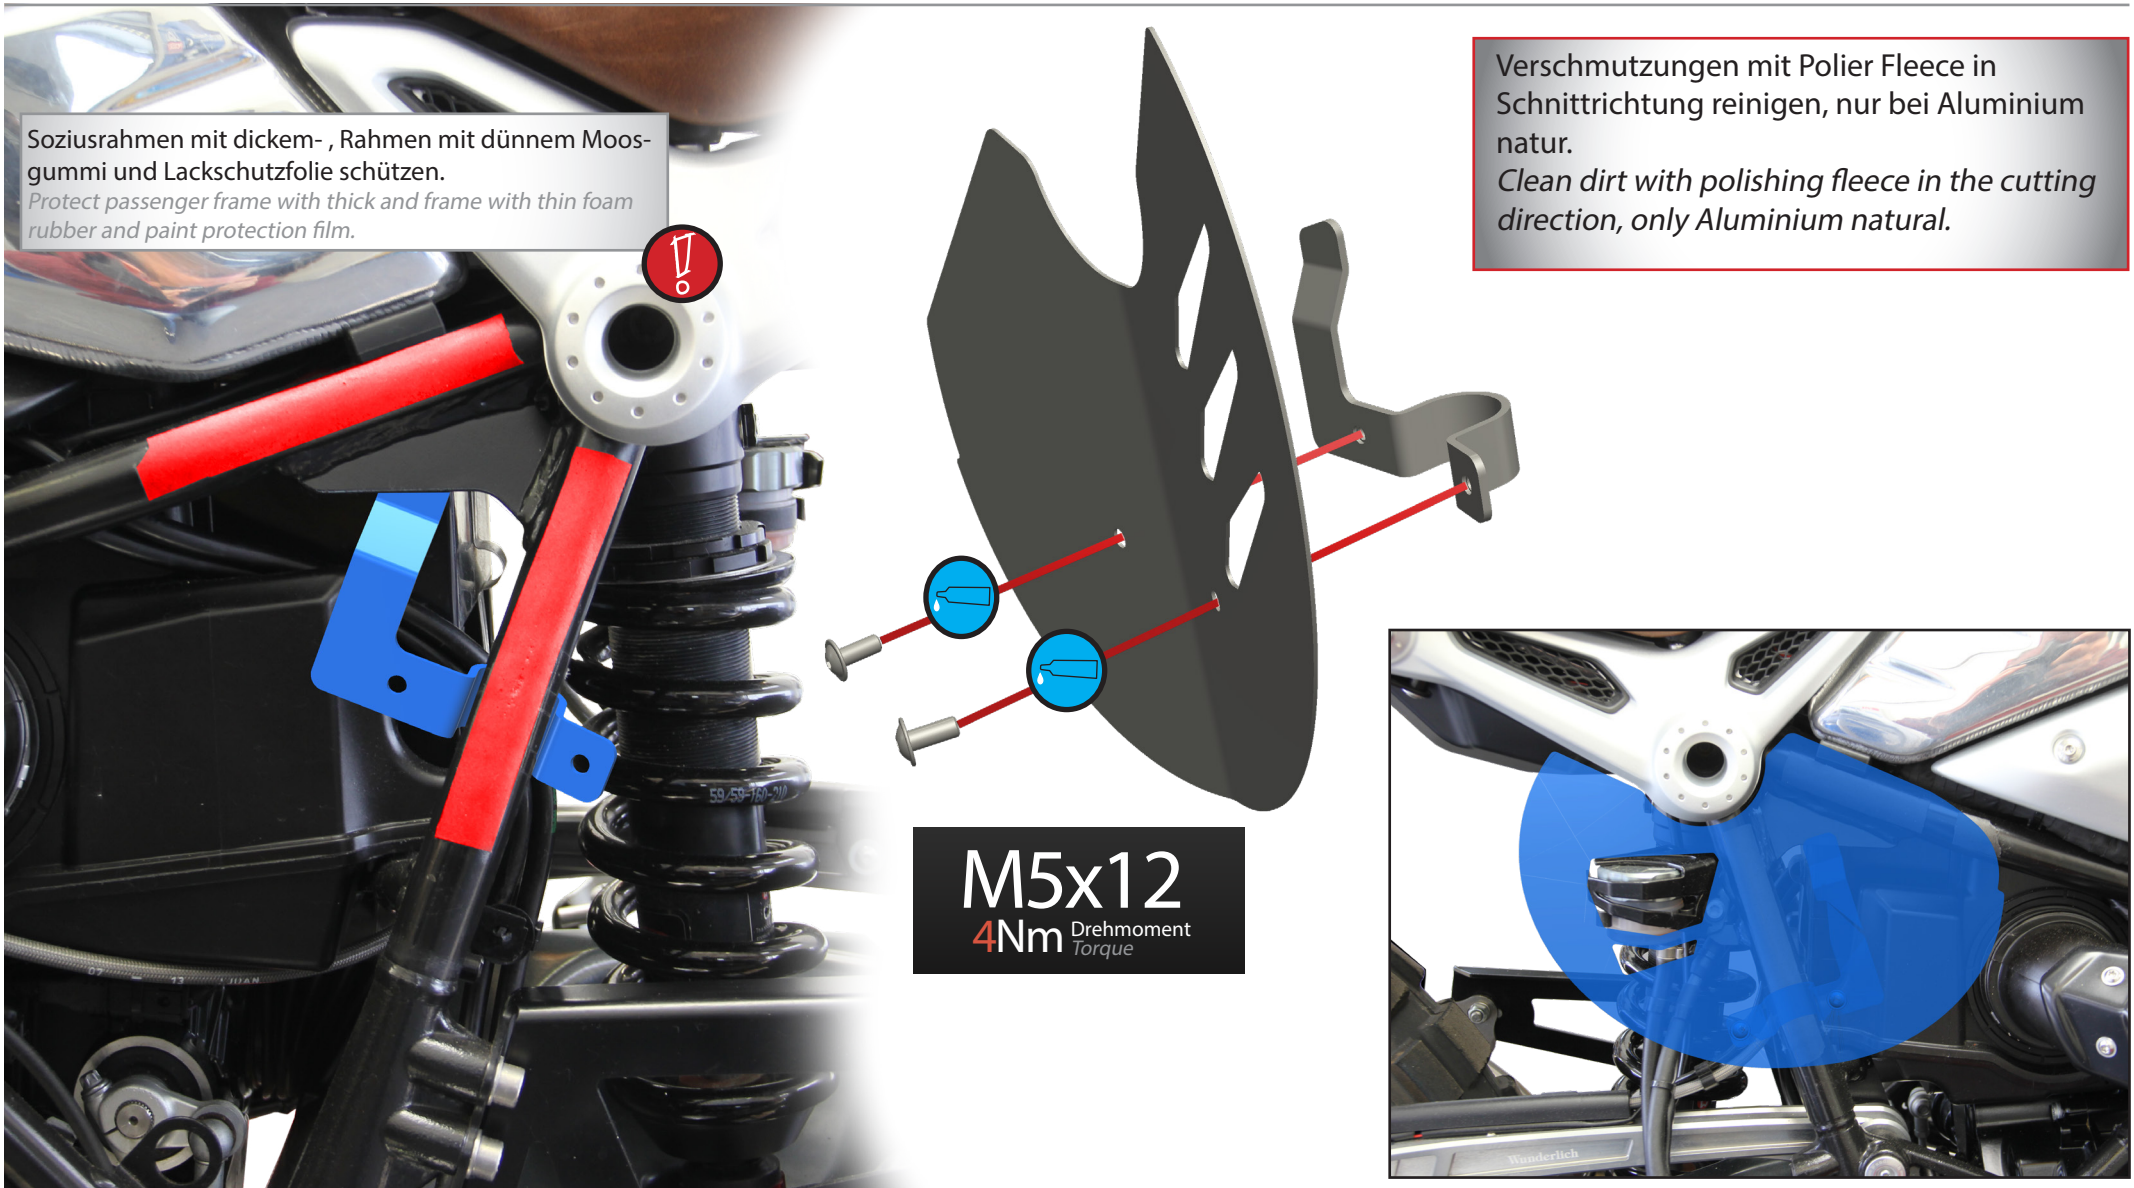

Startnummerträger	Competition number panels	Pannelli numero di gara	Panneaux numériques de la concurrence	Paneles número de competencia	Art.Nr.: 44851-10
-------------------	------------------------------	----------------------------	---	----------------------------------	-------------------

Soziusrahmen mit dickem-, Rahmen mit dünnem Moosgummi und Lackschutzfolie schützen.
Protect passenger frame with thick and frame with thin foam rubber and paint protection film.

Verschmutzungen mit Polier Fleece in Schnittrichtung reinigen, nur bei Aluminium natur.
Clean dirt with polishing fleece in the cutting direction, only Aluminium natural.

M5x12
4Nm Drehmoment
Torque