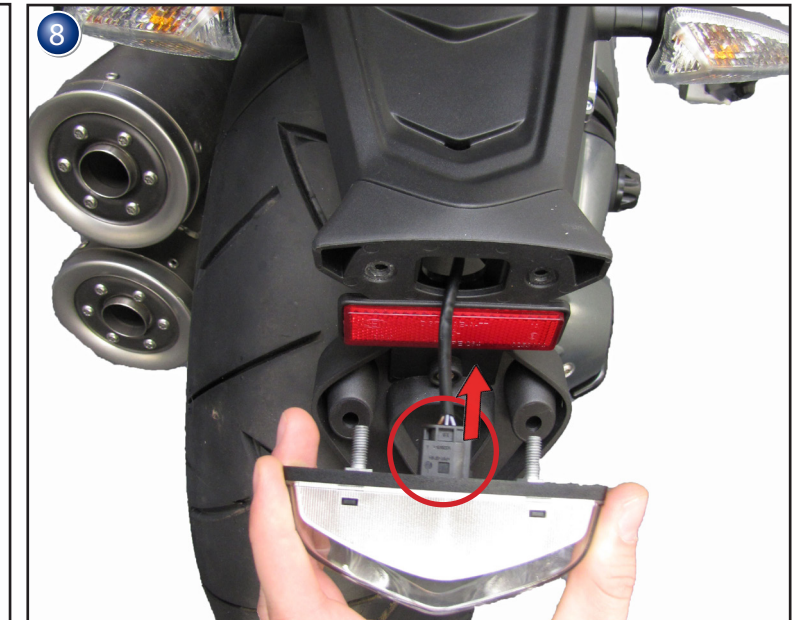

Rücklichthalter

Taillight bracket

Fanale posteriore
staffa

Support de feu
arrière

Soporte de luz
trasera

Art.Nr.: 44110-xxx

 Anschlussplan siehe
Anleitung Adapterkabel
For wiring diagram, see to the
adapter cable instructions