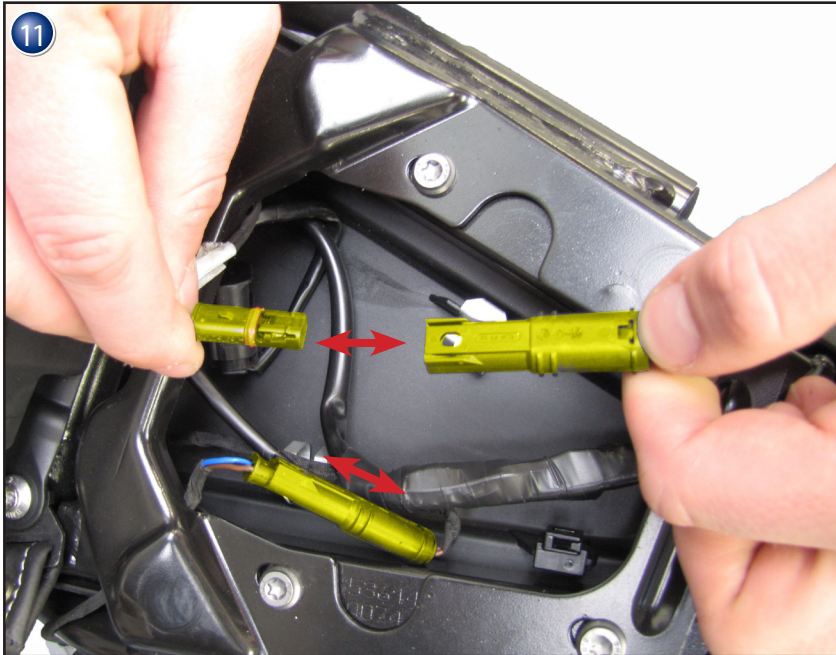

Rücklichthalter

Taillight bracket

Fanale posteriore
staffa

Support de feu
arrière

Soporte de luz
trasera

Art.Nr.: 44110-xxx

 Anschlussplan siehe
Anleitung Adapterkabel
For wiring diagram, see to the
adapter cable instructions