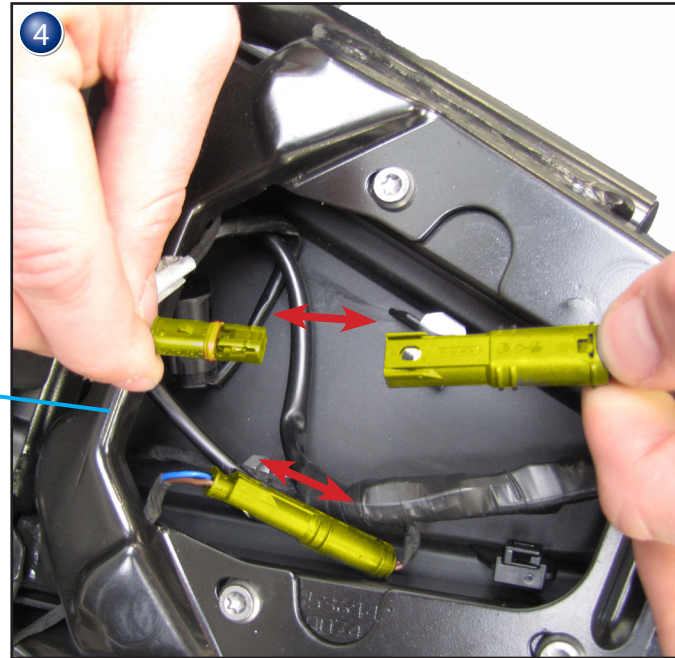

Rücklichthalter

Taillight bracket

Fanale posteriore
staffa

Support de feu
arrière

Soporte de luz
trasera

Art.Nr.: 44110-xxx

 Anschlussplan siehe
Anleitung Adapterkabel
For wiring diagram, see to the
adapter cable instructions