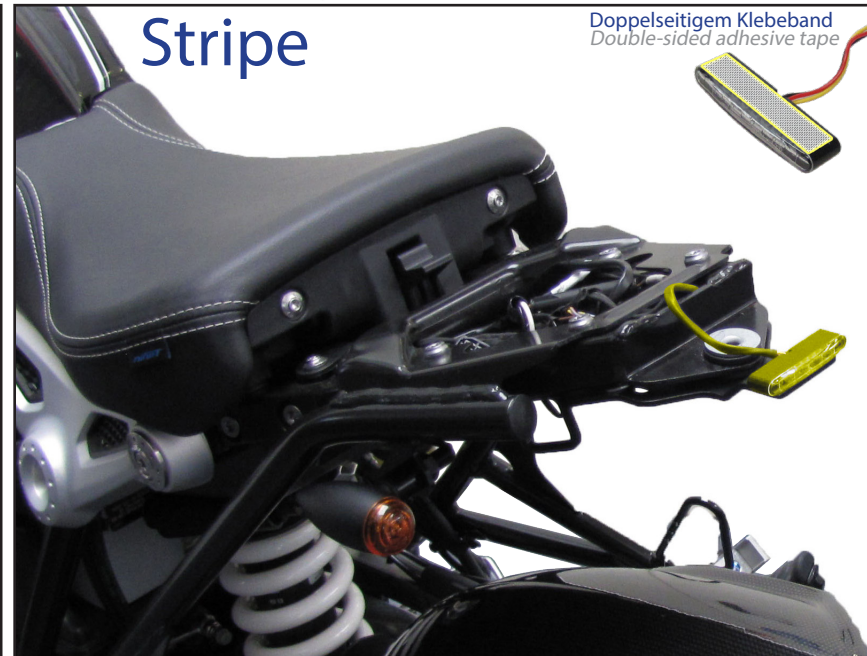

Rücklichthalter

Taillight bracket

Fanale posteriore
staffa

Support de feu
arrière

Soporte de luz
trasera

Art.Nr.: 44110-xxx

 Anschlussplan siehe
Anleitung Adapterkabel
For wiring diagram, see to the
adapter cable instructions