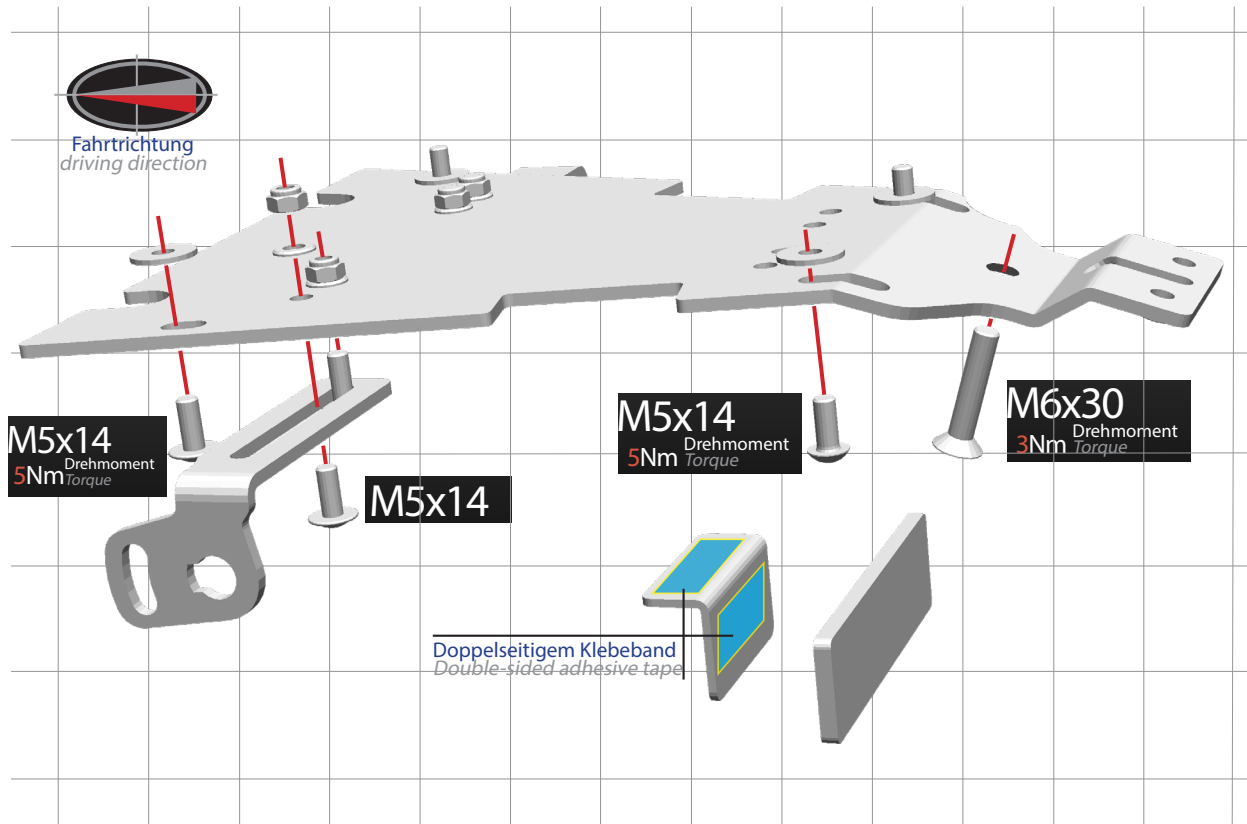

Rücklichthalter

Taillight bracket

Fanale posteriore
staffa

Support de feu
arrière

Soporte de luz
trasera

Art.Nr.: 44110-xxx

 Anschlussplan siehe
Anleitung Adapterkabel
For wiring diagram, see to the
adapter cable instructions