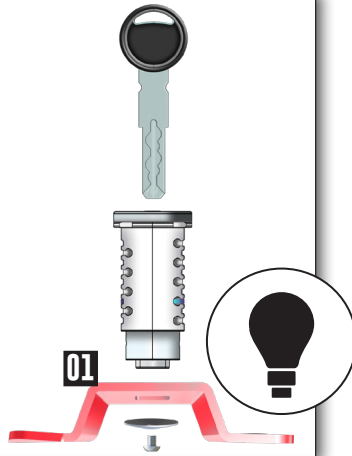

CODIERPLAN

Code plan | Plan du code | Plan de código | Piano di codice

MONTAGE AM DECKEL

Mounting on cover
Montage sur le couvercle

SCHLOß CODIERHILFE

Lock coding assistance
Aide au codage des serrures

Das Schließblech in dieser Position **01**, fixiert lediglich das Schloß während der Schlüssel-Codierung.

The strike plate in this position **01** only sets the locking during key coding.

Dans cette position **01**, la gâche ne fixe la serrure que pendant le codage de la clé.

- A**
- B**
- C**
- F**

SPERRPLATTE stop plate / la plaque d'an

SCHLIEßPLATTE strike plate / gâche

01

W Wunderlich