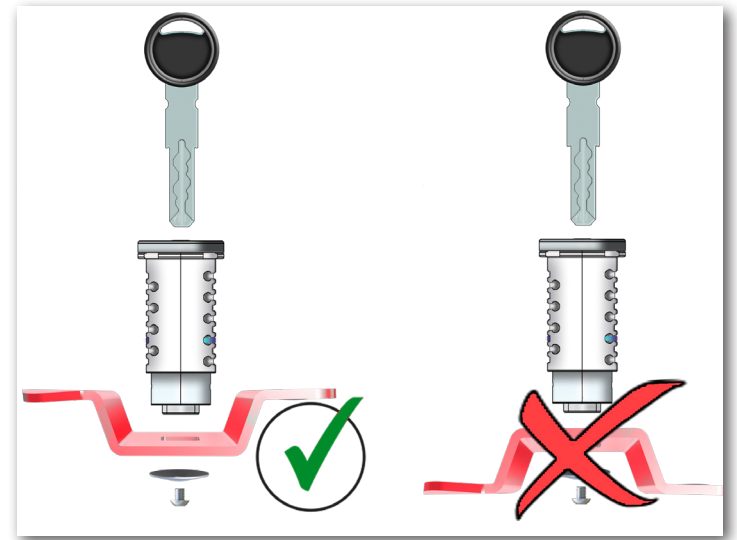

The strike plate in this position **01** only sets the locking during key coding.

Dans cette position **01**, la gâche ne fixe la serrure que pendant le codage de la clé.

- A**
- B**
- C**
- F**

SPERRPLATTE stop plate / la plaque d'an

SCHLIEßPLATTE strike plate / gâche

01

W Wunderlich