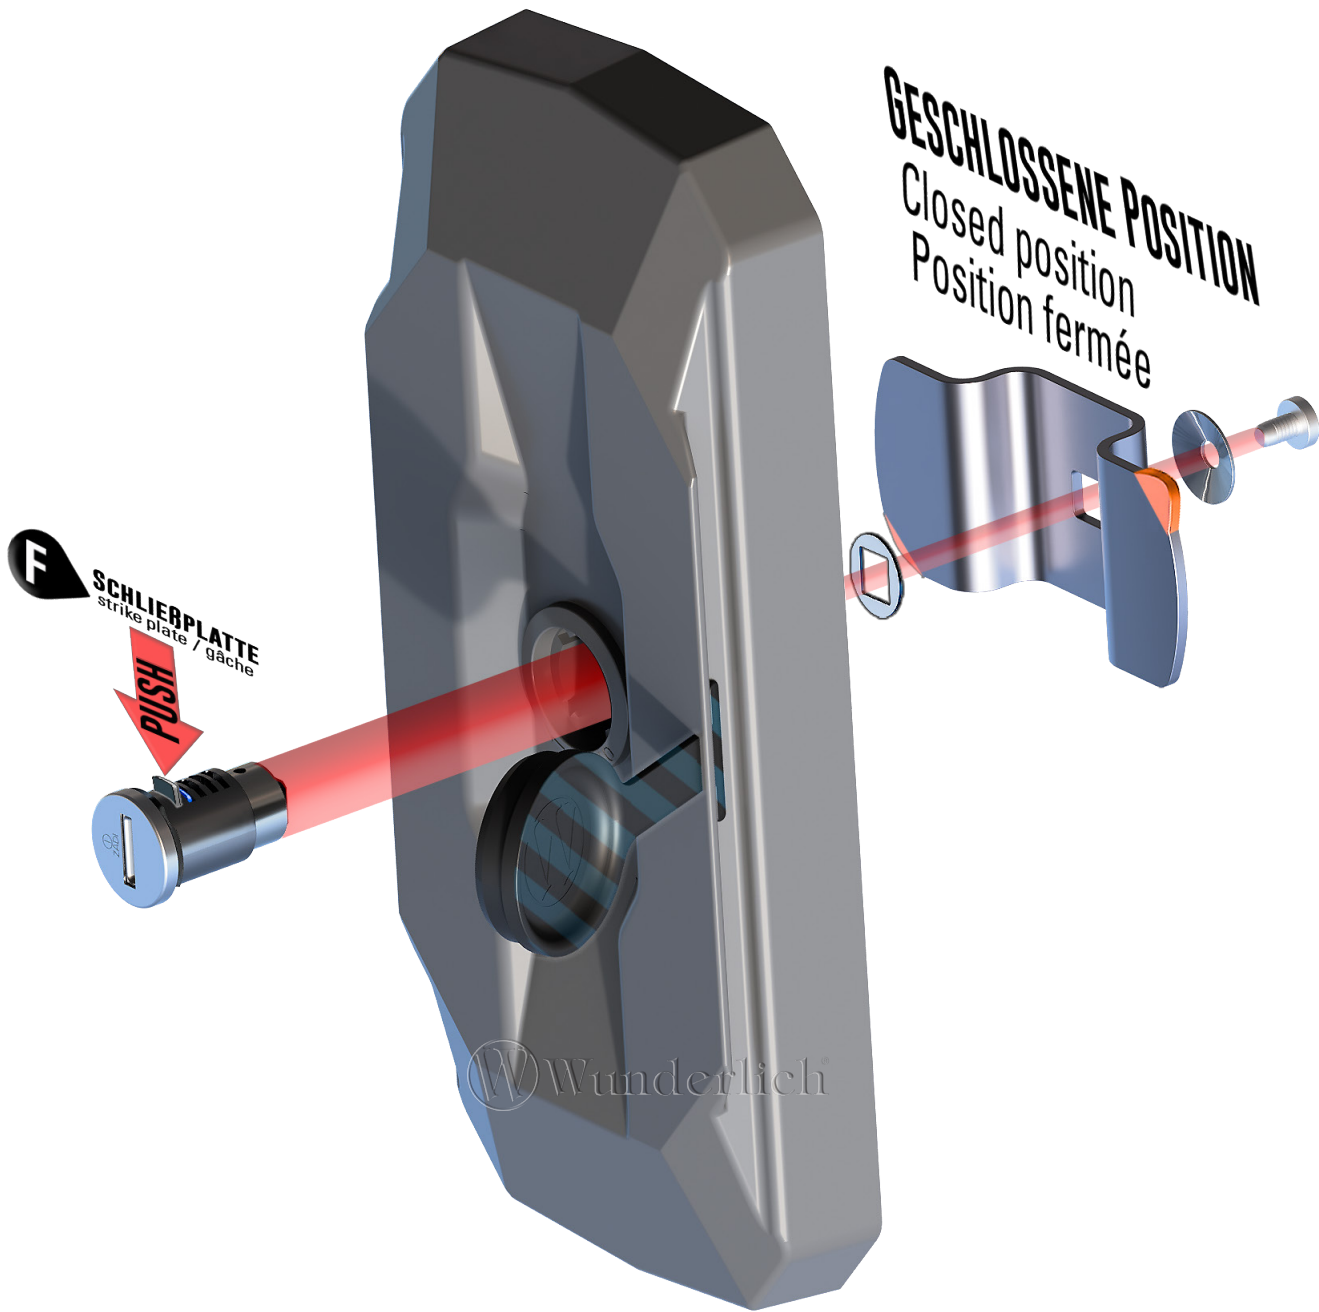

CODIERPLAN

Code plan | Plan du code | Plan de código | Piano di codice

MONTAGE AM DECKEL

Mounting on cover
Montage sur le couvercle

SCHLOß CODIERHILFE

Lock coding assistance
Aide au codage des serrures

Das Schließblech in dieser Position **01**, fixiert lediglich das Schloß während der Schlüssel-Codierung.

The strike plate in this position **01** only sets the locking during key coding.

Dans cette position **01**, la gâche ne fixe la serrure que pendant le codage de la clé.

- A**
- B**
- C**
- F**

SPERRPLATTE stop plate / la plaque d'an

SCHLIEßPLATTE strike plate / gâche

01

W Wunderlich