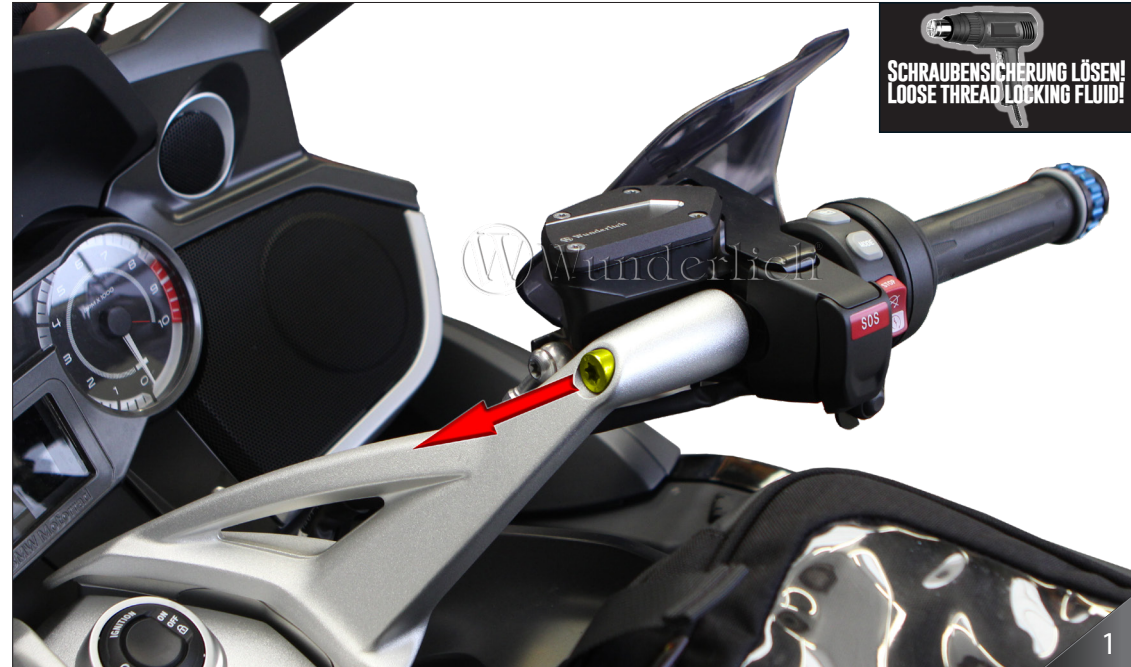

Wunderlich®
complete your BMW.

ADAPTER // 45150-411

Adapter // Adaptateur // Adattatore // Adaptador

1 2 3

SP-Connect ist im Lieferumfang nicht enthalten!
SP-Connect is not included!

| Nr. | Bezeichnung | Menge |
|-----|-----------------------------------|-------|
| 1 | Zylinderkopfschraube M8 x 70 19Nm | 1 |
| 2 | Adapter | 1 |