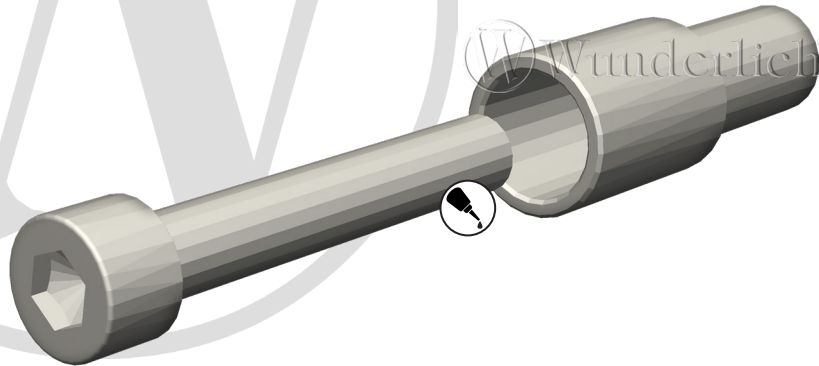

Wunderlich®
complete your BMW.

ADAPTER // 45150-411

Adapter // Adaptateur // Adattatore // Adaptador

1 2 3

SP-Connect ist im Lieferumfang nicht enthalten!
SP-Connect is not included!

| Nr. | Bezeichnung | Menge |
|-----|-----------------------------------|-------|
| 1 | Zylinderkopfschraube M8 x 70 19Nm | 1 |
| 2 | Adapter | 1 |