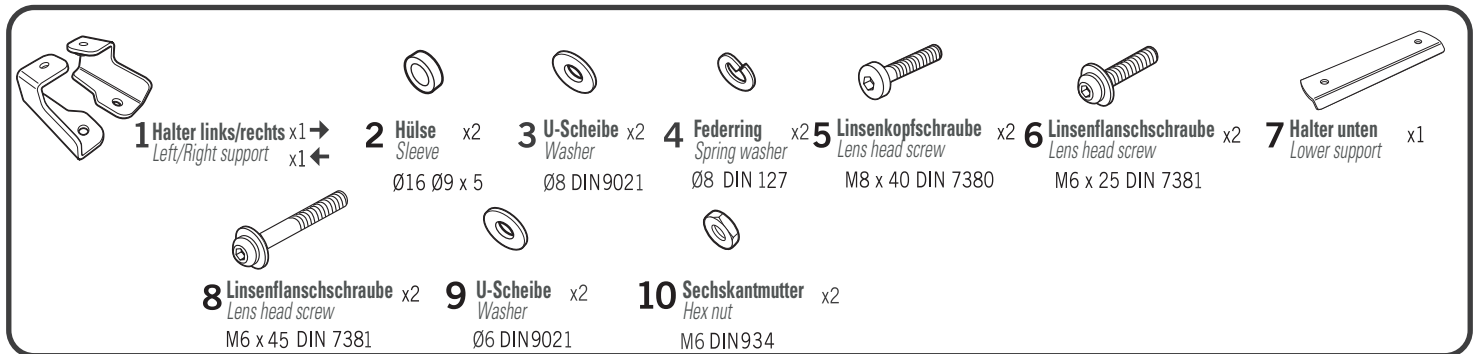

# TOPCASETRÄGER X RACK

Top case carrier X Rack / Support top case X Rack / Soporte de baúl X Rack / Portapacchi per bauletto X Rack

Art.Nr: 30175-000

## ! WARNING!

GB

Do not fully tighten the screws until it is ensured that the KIT is correctly attached and aligned.

E

No apretar los tornillos del todo hasta asegurarse que el KIT está correctamente colocado y alineado.

D

Ziehen Sie die Schrauben nicht ganz fest, bevor Sie sich nicht vergewissert haben, dass der Bausatz korrekt eingestellt und ausgerichtet ist.

I

Non stringere del tutto le viti fin tanto non si è sicuri che il kit è collocato correttamente e allineato.