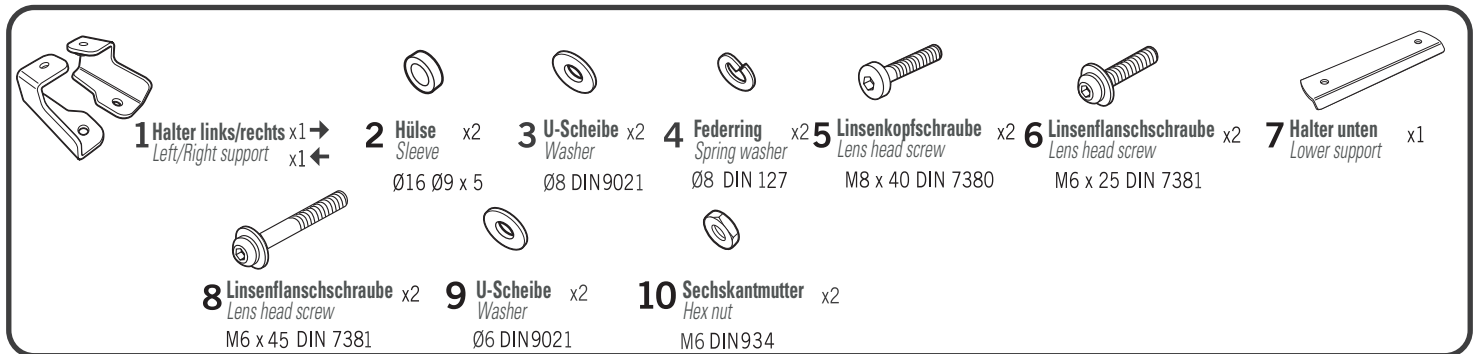

# TOPCASETRÄGER X RACK

Top case carrier X Rack / Support top case X Rack / Soporte de baúl X Rack / Portapacchi per bauletto X Rack

Art.Nr: 30175-000

## ! WARNING!

(GB)

Do not fully tighten the screws until it is ensured that the KIT is correctly attached and aligned.

(E)

No apretar los tornillos del todo hasta asegurarse que el KIT está correctamente colocado y alineado.

(D)

Ziehen Sie die Schrauben nicht ganz fest, bevor Sie sich nicht vergewissert haben, dass der Bausatz korrekt eingestellt und ausgerichtet ist.

(I)

Non stringere del tutto le viti fin tanto non si è sicuri che il kit è collocato correttamente e allineato.