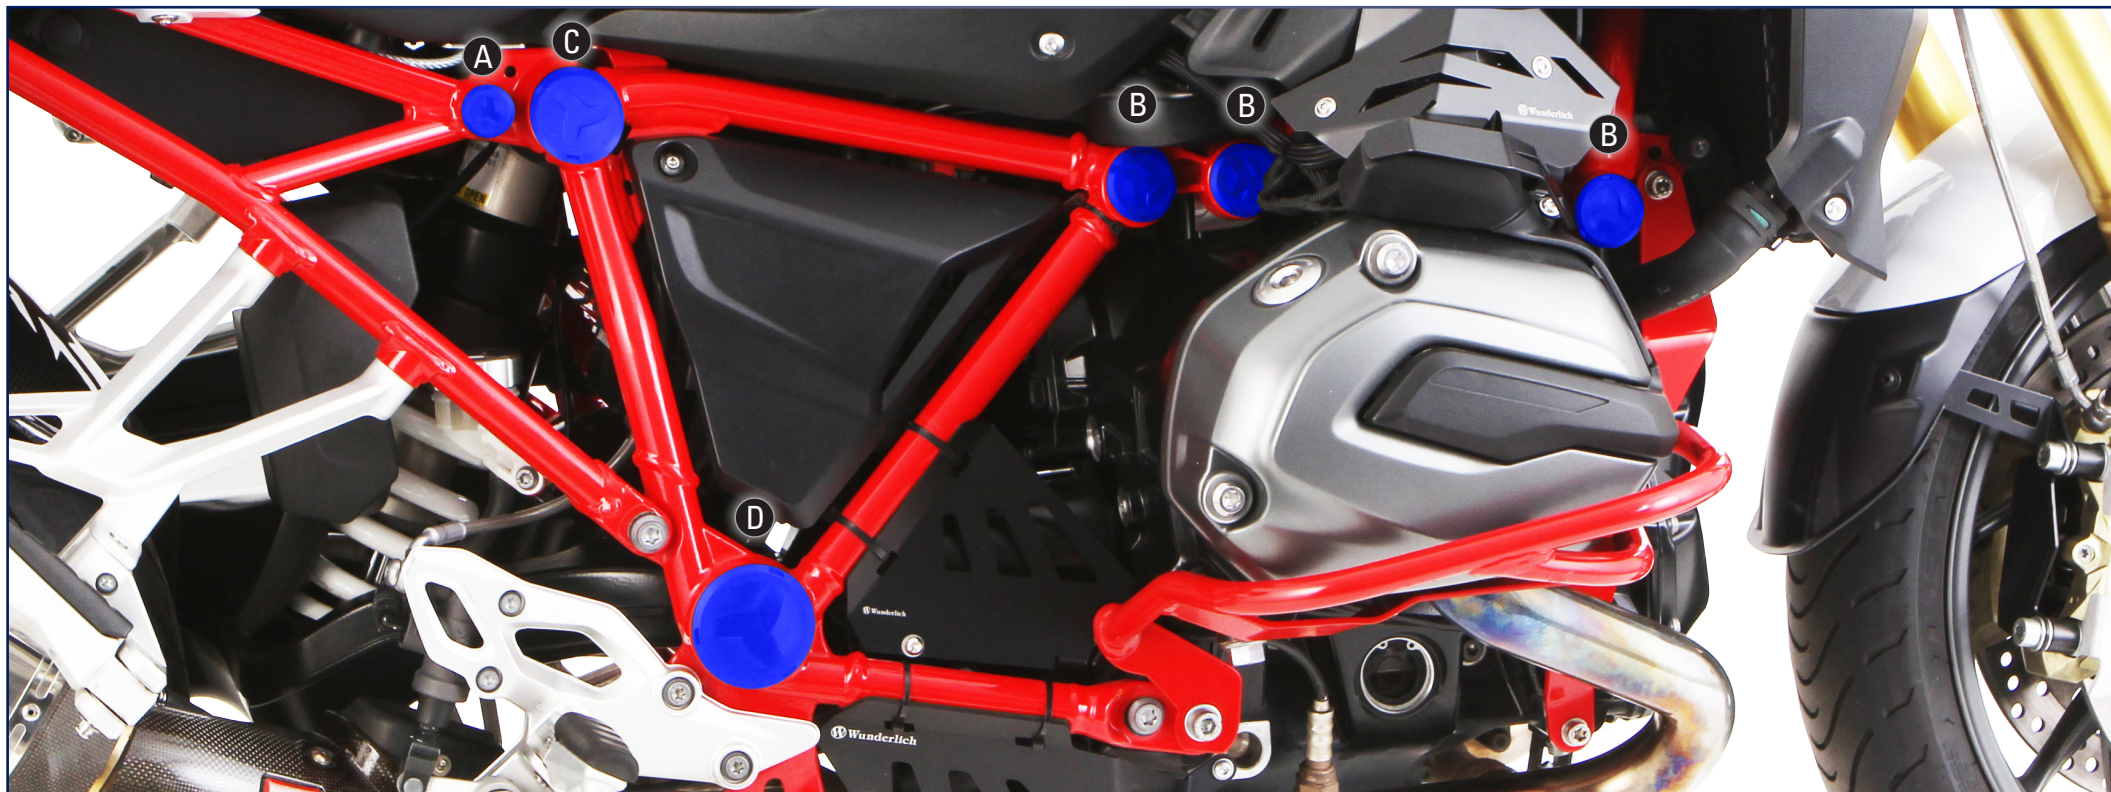

# RAHMENSTOPFEN

frame cover | coperchi per telaio | capuchons pour cadre | cubiertas para armazon

Art.-Nr: 42742-202

Rahmen und Stopfen vor der Montage entfetten. Lockere Stopfen mit ein wenig Silikon oder Rescue Siliconband einkleben!

**!** Degrease Frame and Covers before mounting. Paste the loose frame cover into with a little silicone or Rescue silicone tape!

Dégraisser le cadre et les bouchons avant le montage. Passer un peu de silicone ou de bande de silicone rescue sur les bouchons détendus