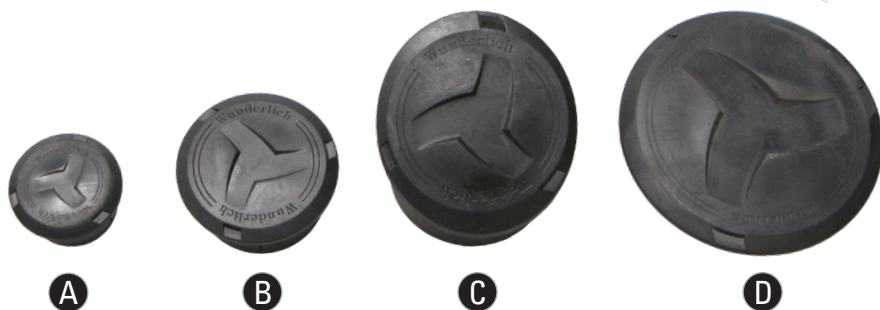

# RAHMENSTOPFEN

frame cover | coperchi per telaio | capuchons pour cadre | cubiertas para armazon

Art.-Nr: 42742-202

Rahmen und Stopfen vor der Montage entfetten. Lockere Stopfen mit ein wenig Silikon oder Rescue Siliconband einkleben!

**!** Degrease Frame and Covers before mounting. Paste the loose frame cover into with a little silicone or Rescue silicone tape!

Dégraisser le cadre et les bouchons avant le montage. Passer un peu de silicone ou de bande de silicone rescue sur les bouchons détendus