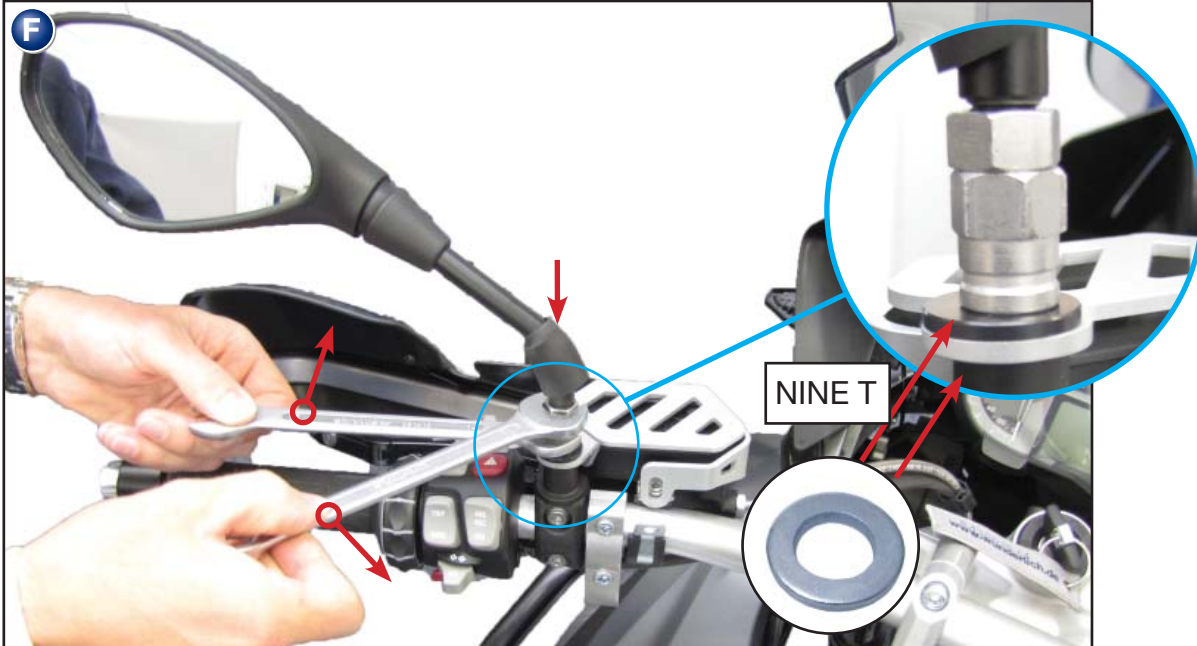

Informaciones generales, tiendas y noticias:  
[www.wunderlich.de/en](http://www.wunderlich.de/en)

Schraube Bolt Bullone	Anzugsmomente Torque Values Valori di coppia	
M6 mm	6 Nm	4.5 ft-lb
M8 mm	15 Nm	11 ft-lb
M10 mm	30 Nm	22 ft-lb
M12 mm	55 Nm	40.5 ft-lb