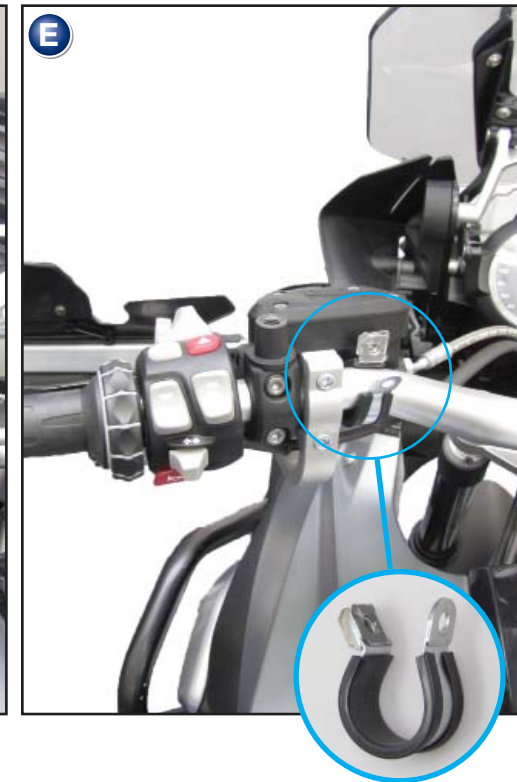

Codice 26990-201/202  
27000-201/202

**Protecteurs de réservoir  
BMW R 1200 GS/LC**

Pièce 26990-201/202  
27000-201/202

**Protectores Reservoir  
BMW R 1200 GS/LC**

Pieza 26990-201/202  
27000-201/202

Genereller Hinweis: Unsere Anleitungen sind nach bestem Wissen erstellt worden, erfolgen jedoch ohne Gewähr. Sollten Sie mit dem Anbau nicht zurecht kommen oder Zweifel haben, so wenden Sie sich bitte an Ihren BMW-Händler oder die Werkstatt Ihres Vertrauens. Bitte beachten Sie, dass wir keine Gewährleistungen für fahrzeugspezifische Toleranzen übernehmen können! Es kann im Einzelfall notwendig sein, dass Produkte diesen angepasst werden müssen.