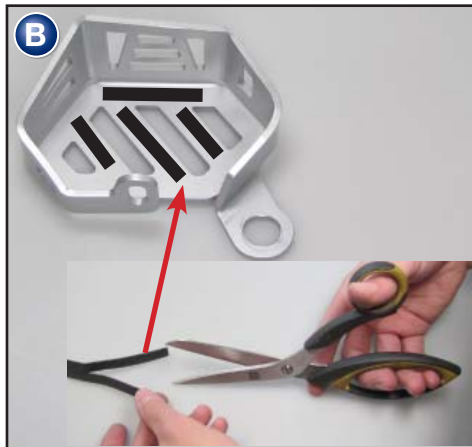

Codice 26990-201/202  
27000-201/202

**Protecteurs de réservoir  
BMW R 1200 GS/LC**

Pièce 26990-201/202  
27000-201/202

**Protectores Reservoir  
BMW R 1200 GS/LC**

Pieza 26990-201/202  
27000-201/202

Genereller Hinweis: Unsere Anleitungen sind nach bestem Wissen erstellt worden, erfolgen jedoch ohne Gewähr. Sollten Sie mit dem Anbau nicht zurecht kommen oder Zweifel haben, so wenden Sie sich bitte an Ihren BMW-Händler oder die Werkstatt Ihres Vertrauens. Bitte beachten Sie, dass wir keine Gewährleistungen für fahrzeugspezifische Toleranzen übernehmen können! Es kann im Einzelfall notwendig sein, dass Produkte diesen angepasst werden müssen.