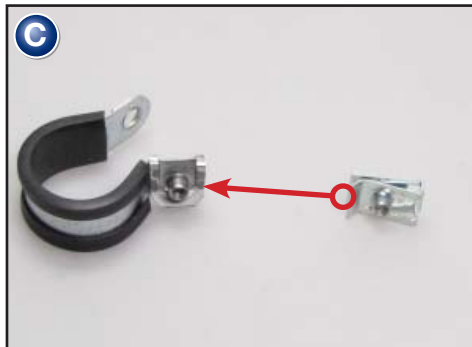

Codice 26990-201/202  
27000-201/202

**Protecteurs de réservoir  
BMW R 1200 GS/LC**

Pièce 26990-201/202  
27000-201/202

**Protectores Reservoir  
BMW R 1200 GS/LC**

Pieza 26990-201/202  
27000-201/202

Genereller Hinweis: Unsere Anleitungen sind nach bestem Wissen erstellt worden, erfolgen jedoch ohne Gewähr. Sollten Sie mit dem Anbau nicht zurecht kommen oder Zweifel haben, so wenden Sie sich bitte an Ihren BMW-Händler oder die Werkstatt Ihres Vertrauens. Bitte beachten Sie, dass wir keine Gewährleistungen für fahrzeugspezifische Toleranzen übernehmen können! Es kann im Einzelfall notwendig sein, dass Produkte diesen angepasst werden müssen.