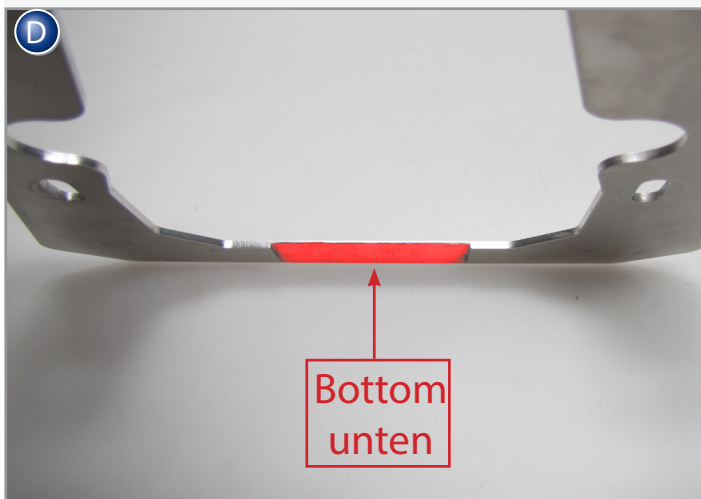

 Sicherungsblech Soziussitzbank	 Locking plate passenger seat	 Piastra di bloccaggio Sella di passeggero	 plaque de verrouillage Selle de passager	 Chapa de bloqueo asiento de pasajero	R nineT
					44112-000

Montieren sie die Platte mit den beigelegten Unterlegscheiben und M6 Schrauben. Die Unterlegscheiben kommen unter das Blech, in Fahrrichtung vorne.

Mount the plate with the included washers and M6 screws. The washers have to be placed under the plate, in driving direction front.