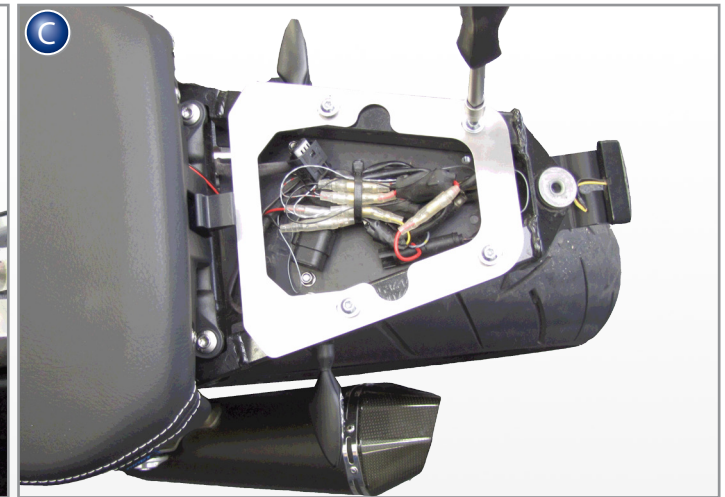

 Sicherungsblech Soziussitzbank	 Locking plate passenger seat	 Piastra di bloccaggio Sella di passeggero	 plaque de verrouillage Selle de passager	 Chapa de bloqueo asiento de pasajero	R nineT
					44112-000

Montieren sie die Platte mit den beigelegten Unterlegscheiben und M6 Schrauben. Die Unterlegscheiben kommen unter das Blech, in Fahrrichtung vorne.

Mount the plate with the included washers and M6 screws. The washers have to be placed under the plate, in driving direction front.