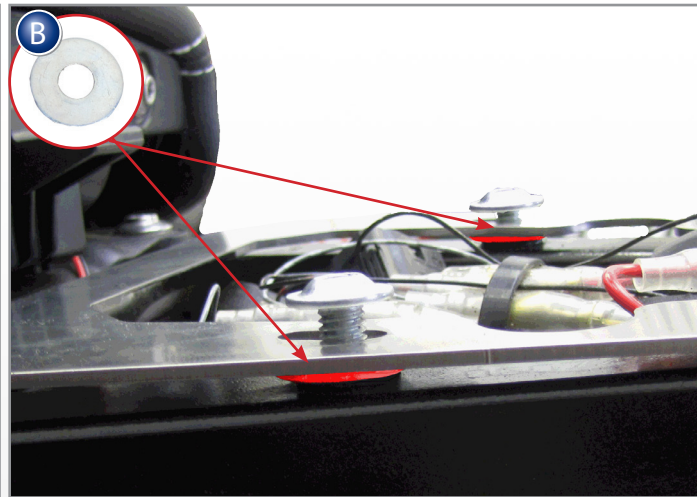

 Sicherungsblech Soziussitzbank	 Locking plate passenger seat	 Piastra di bloccaggio Sella di passeggero	 plaque de verrouillage Selle de passager	 Chapa de bloqueo asiento de pasajero	R nineT
					44112-000

Montieren sie die Platte mit den beigelegten Unterlegscheiben und M6 Schrauben. Die Unterlegscheiben kommen unter das Blech, in Fahrrichtung vorne.

Mount the plate with the included washers and M6 screws. The washers have to be placed under the plate, in driving direction front.