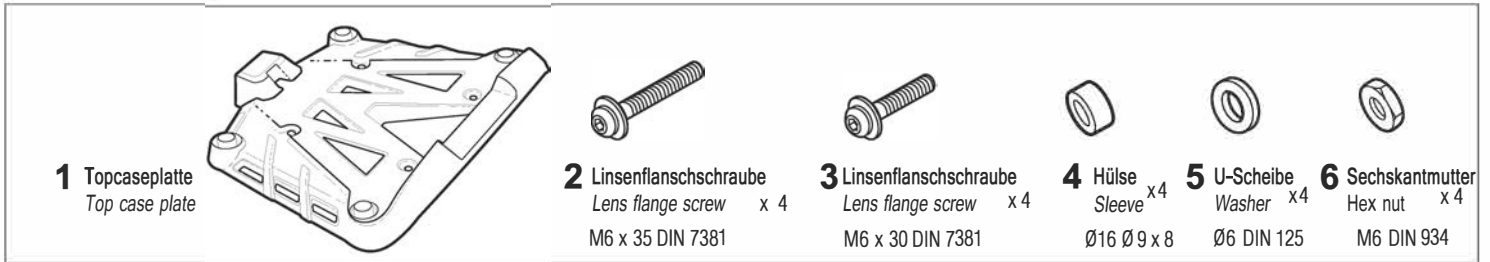

# TOPCASE MONTAGEPLATTE X RACK

Top case mounting plate X-Rack / Plaque de montage Top case X-Rack / Placa de montaje para Topcase X-Rack / Piastra di montaggio per Topcase X-Rack

Art.Nr: 30171-002

## WARNING! ⚠

**GB**

Do not fully tighten the screws until it is ensured that the KIT is correctly attached and aligned.

**E**

No apretar los tornillos del todo hasta asegurarse que el KIT está correctamente colocado y alineado.