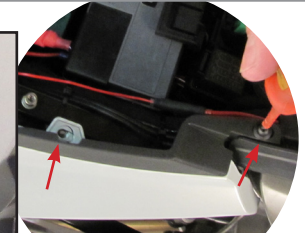

Copyright by Wunderlich®