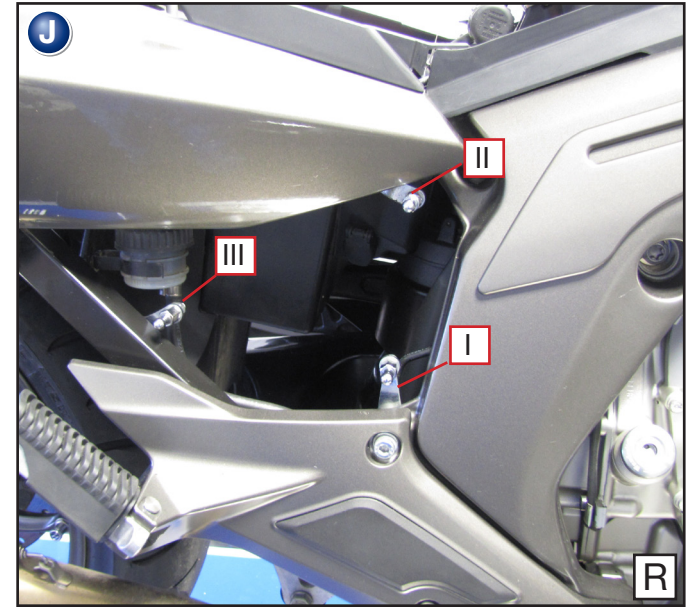

Schraubensicherung
Thread Locking Fluid
Frein Filet
Frena Filetti
Fijador de tornillos

Copyright by Wunderlich®