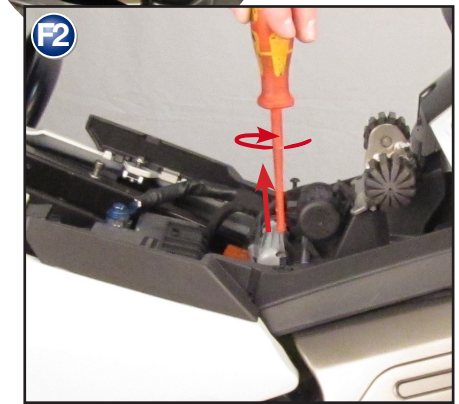

Copyright by Wunderlich®