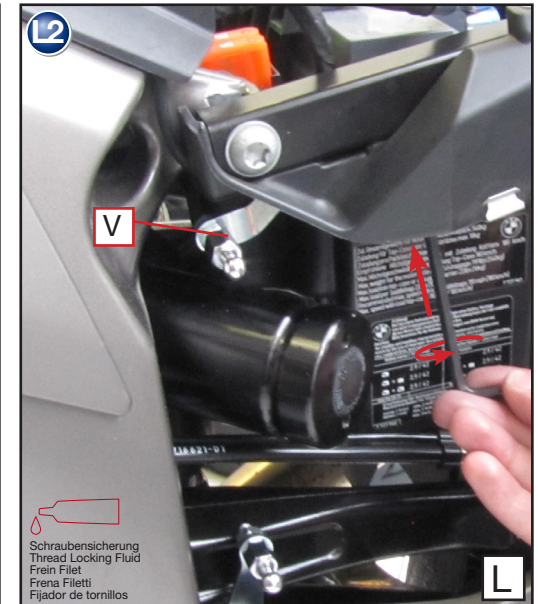

Schraubensicherung
Thread Locking Fluid
Frein Filet
Frena Filetti
Fijador de tornillos

Copyright by Wunderlich®