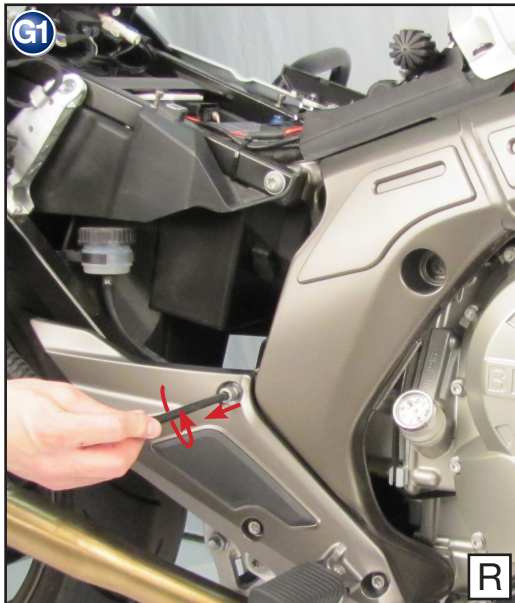

Copyright by Wunderlich®