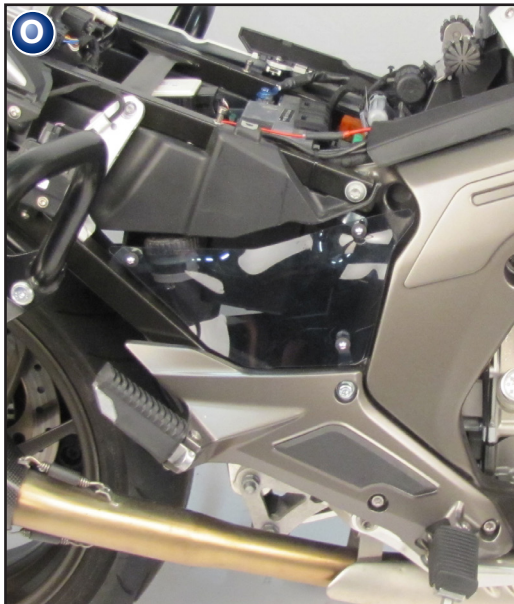

Copyright by Wunderlich®