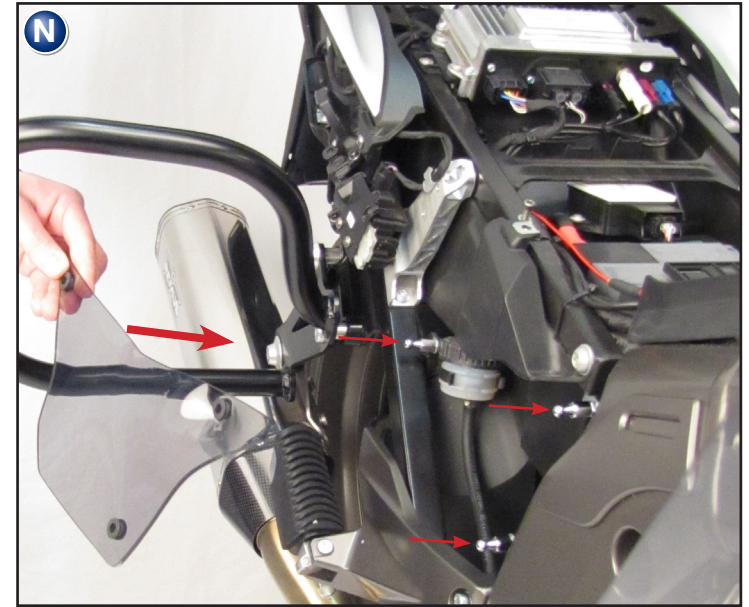

Copyright by Wunderlich®