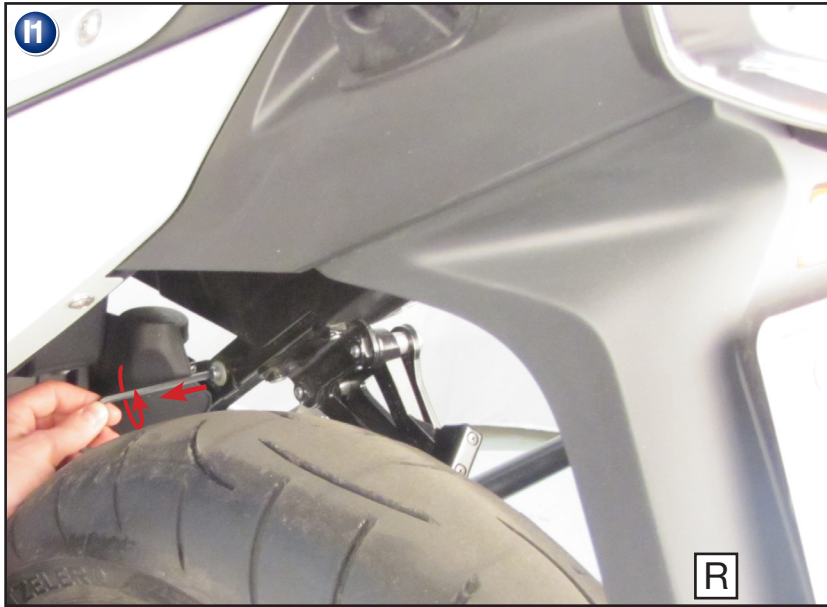

Schraubensicherung
Thread Locking Fluid
Frein Filet
Frena Filetti
Fijador de tornillos

Copyright by Wunderlich®