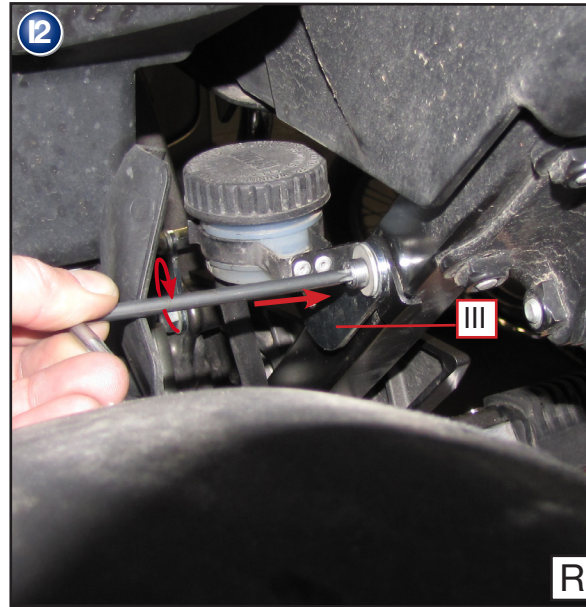

Schraubensicherung
Thread Locking Fluid
Frein Filet
Frena Filetti
Fijador de tornillos

Copyright by Wunderlich®