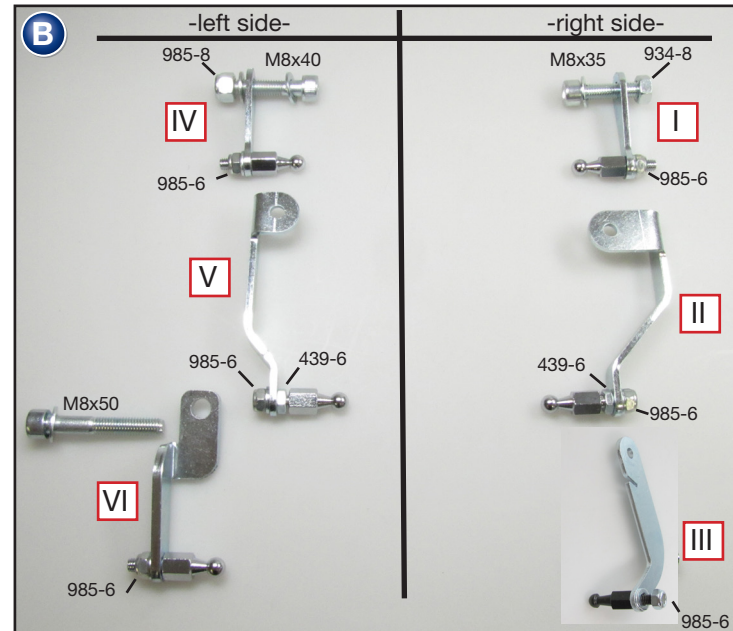

**Seitendeckel
BMW K 1600**

Bestellnummer 8110522

**Side Cover Set
BMW K 1600**

Part Number 8110522

**Fiancetti laterali
BMW K 1600**

Codice 8110522

**Caches latéraux
BMW K 1600**

Pièce 8110522

**Cubieta laterales
BMW K 1600**

Pieza 8110522

| Schraube Bolt Bullone | Anzugsmomente Torque Values Valori di coppia | |
|-----------------------------|--|------------|
| M6 mm | 6 Nm | 4.5 ft-lb |
| M8 mm | 15 Nm | 11 ft-lb |
| M10 mm | 30 Nm | 22 ft-lb |
| M12 mm | 55 Nm | 40.5 ft-lb |

Schraubenlineal: Das Lineal soll Ihnen bei der Identifizierung der Schrauben helfen. Bitte bedenken Sie, daß Schrauben an Ihrer Einschraubtiefe gemessen werden, also ohne Kopf. M5x25 = Durchmesser 5 mm, Länge 25 mm

Metric Ruler for determining bolt sizes: When measuring bolts, only measure the length of thread and shaft without the bolt head. For example, M5x12 means diameter of bolt is 5 mm, length 12 mm.

Il righello per identificare la lunghezza giusta di ogni bullone: Quando misurate i bulloni misurate soltanto la filettatura senza la testa. Per esempio, M5x12 significa che il diametro della vite é 5 mm, la lunghezza é 12 mm.