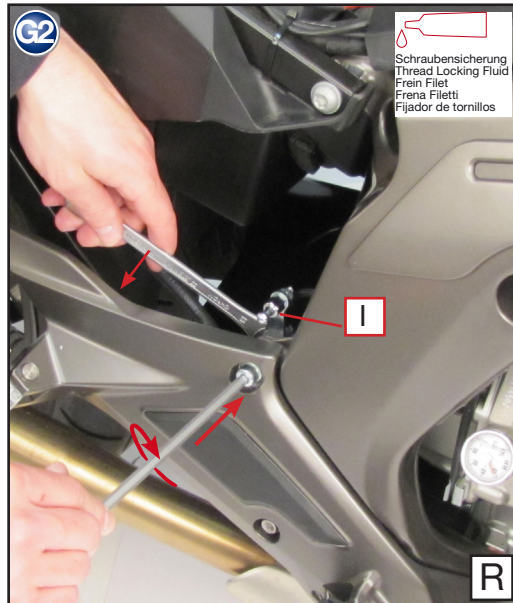

Copyright by Wunderlich®