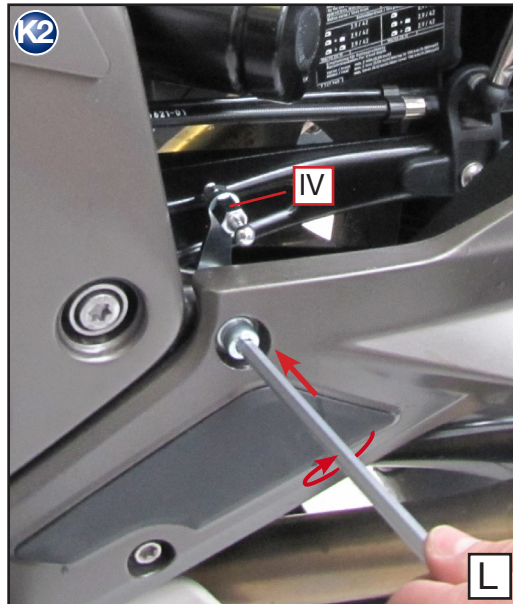

Schraubensicherung
Thread Locking Fluid
Frein Filet
Frena Filetti
Fijador de tornillos

Copyright by Wunderlich®