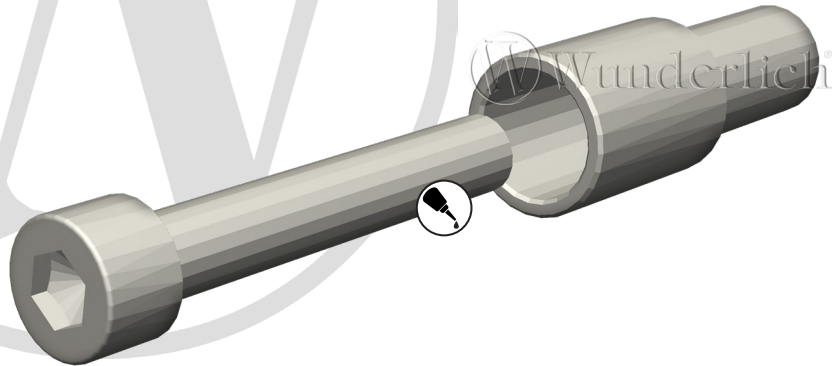

Wunderlich
complete your BMW.

ADAPTER // 45150-401

Adapter // Adaptateur // Adattatore // Adaptador

**SCHRAUBENSICHERUNG LÖSEN!
LOOSE THREAD LOCKING FLUID!**

1

**SP-Connect ist im Lieferumfang nicht enthalten!
SP-Connect is not included!**

Nr.	Bezeichnung	Menge
1	Zylinderkopfschraube M10 x 60 30Nm	1
2	Adapter	1

M10x60
30Nm

2

3