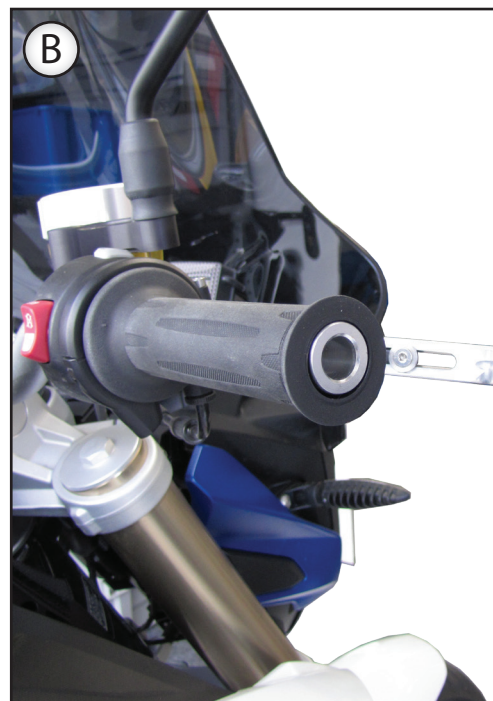

 Cruise Control Schwarz	 Cruise Control Black	 Cruise Control Nero	 Cruise Control Noir	 Cruise Control Negro	26130
					102

Auf die korrekte Funktionsweise des Gasgriffes ist zu achten!
Please be sure the throttle is working correctly!