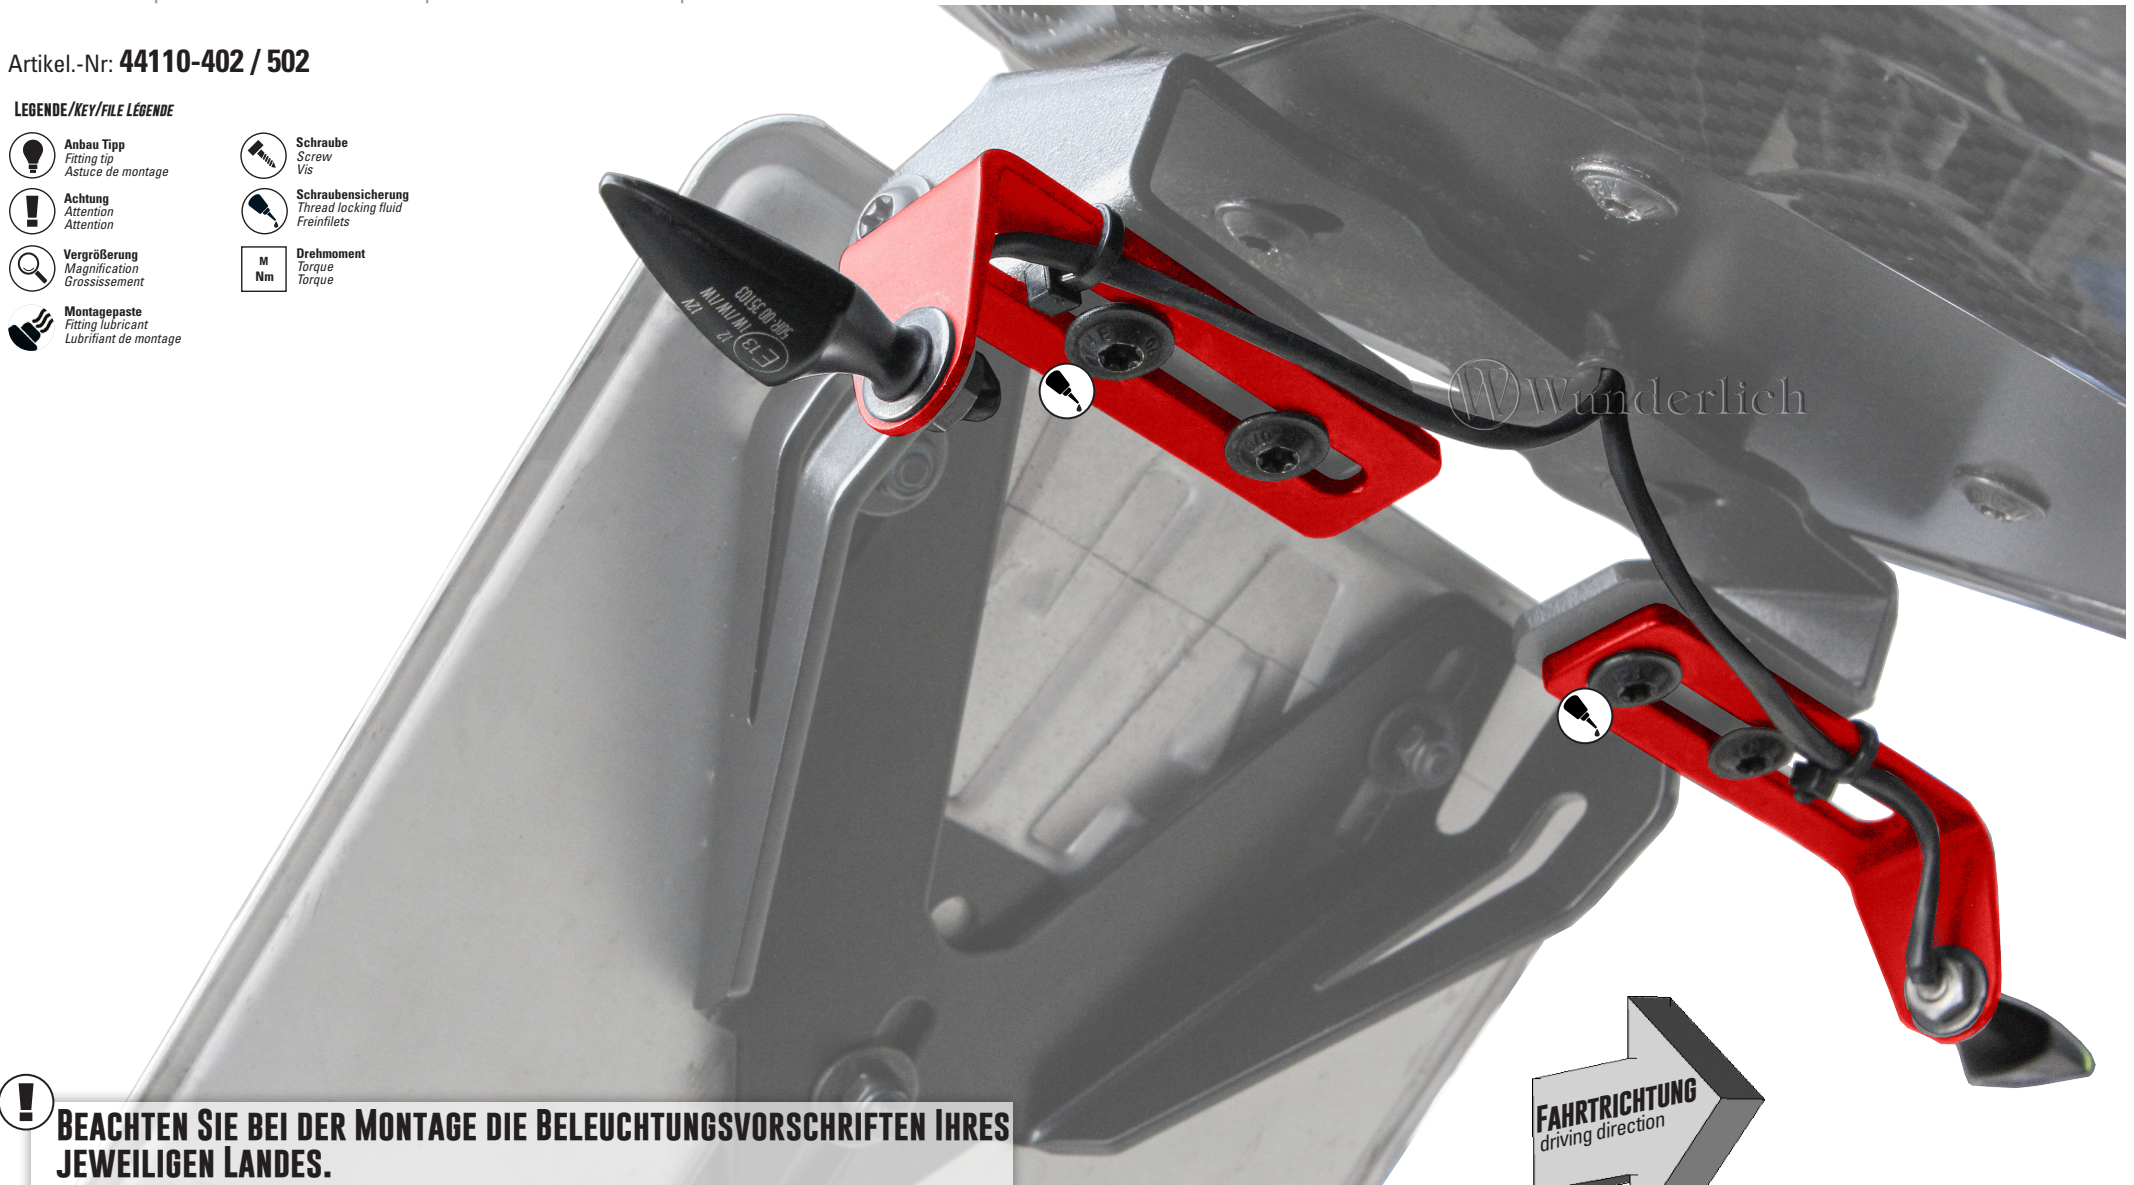

BLINKERHALTER-SET

Indicator set | Ensemble d'indicateurs | Indicador establecido | Set di indicatori

Artikel.-Nr: **44110-402 / 502**

LEGENDE/KEY/FILE LÉGENDE

Anbau Tipp
Fitting tip
Astuce de montage

Schraube
Screw
Vis

Achtung
Attention
Attention

Vergrößerung
Magnification
Grossissement

Drehmoment
Torque
Torque

BEACHTEN SIE BEI DER MONTAGE DIE BELEUCHTUNGSVORSCHRIFTEN IHRES JEWEILIGEN LANDES.

-EN For mounting, please observe the lighting regulations of your country.

-FR Pour le montage, veuillez respecter la réglementation en matière d'éclairage de votre pays.