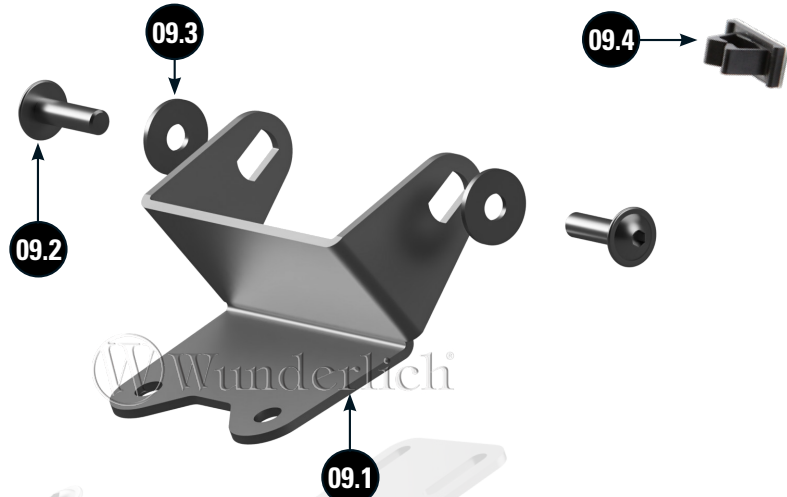

# NAVIHALTERUNG

Navigation bracket | Soporte para GPS | Support pour système de navigation | Supporto per navigatore

Art.-Nr.: **21173-102 Universalhalter** / universal

Art.-Nr.: **21173-002 orig. Navi.** / orig. navigation system

#	BEZEICHNUNG / DESCRIPTION	DE EN FR	Die Farben der Abbildungen dienen nur der Veranschaulichung. The colors are for illustrating purposes only. Les couleurs utilisées sont à titre indicatif seulement.	DIN	ISO	MENGE QUANTITY
1	Linsenflanschschraube / lens head screw	M5x10		7381SA2	7381SA2	2
2	Linsenflanschschraube / lens head screw	M6x65 5Nm		7381SA2	7381SA2	4
3	Grundhalter / base bracket					1
4	Distanzhülse / sleeve	ØD 13,5 - Ød 6,5 - h 23,0mm				4
5	Spezial Mutter / special nut					2
6	Universalhalter vormontiert / universal bracket pre-assembled					1
7	Zusatzhalter / bracket					1
8	Gummipuffer / rubber pad					1
9.1	Halter orig. Navi / bracket of orig. navigation system					1
9.2	Linsenflanschschraube / lens head screw	M5x18		7381SA2	7381SA2	2
9.3	U-Scheibe / washer	M5		9021SA2	7093	2
9.4	Kabelclip / cable clip					2