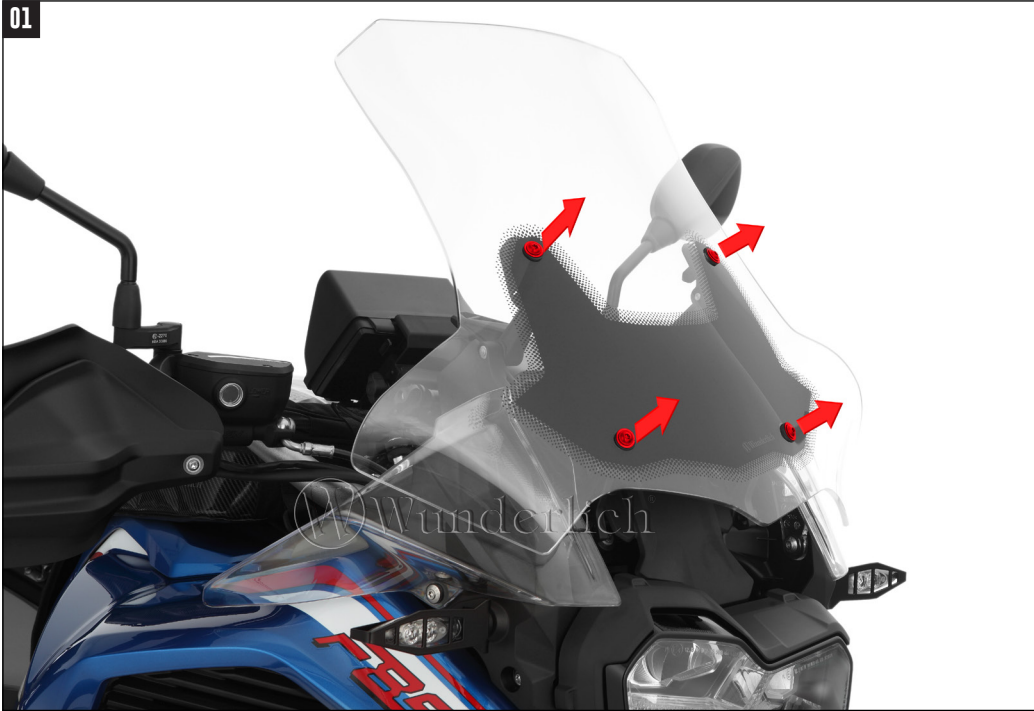

# NAVIHALTERUNG

Navigation bracket | Soporte para GPS | Support pour système de navigation | Supporto per navigatore

Art.-Nr.: **21173-102 Universalhalter** / universal

Art.-Nr.: **21173-002 orig. Navi.** / orig. navigation system

#	BEZEICHNUNG / DESCRIPTION	DE EN FR	Die Farben der Abbildungen dienen nur der Veranschaulichung. The colors are for illustrating purposes only. Les couleurs utilisées sont à titre indicatif seulement.	DIN	ISO	MENGE QUANTITY
1	Linsenflanschschraube / lens head screw	M5x10		7381SA2	7381SA2	2
2	Linsenflanschschraube / lens head screw	M6x65 5Nm		7381SA2	7381SA2	4
3	Grundhalter / base bracket					1
4	Distanzhülse / sleeve	ØD 13,5 - Ød 6,5 - h 23,0mm				4
5	Spezial Mutter / special nut					2
6	Universalhalter vormontiert / universal bracket pre-assembled					1
7	Zusatzhalter / bracket					1
8	Gummipuffer / rubber pad					1
9.1	Halter orig. Navi / bracket of orig. navigation system					1
9.2	Linsenflanschschraube / lens head screw	M5x18		7381SA2	7381SA2	2
9.3	U-Scheibe / washer	M5		9021SA2	7093	2
9.4	Kabelclip / cable clip					2