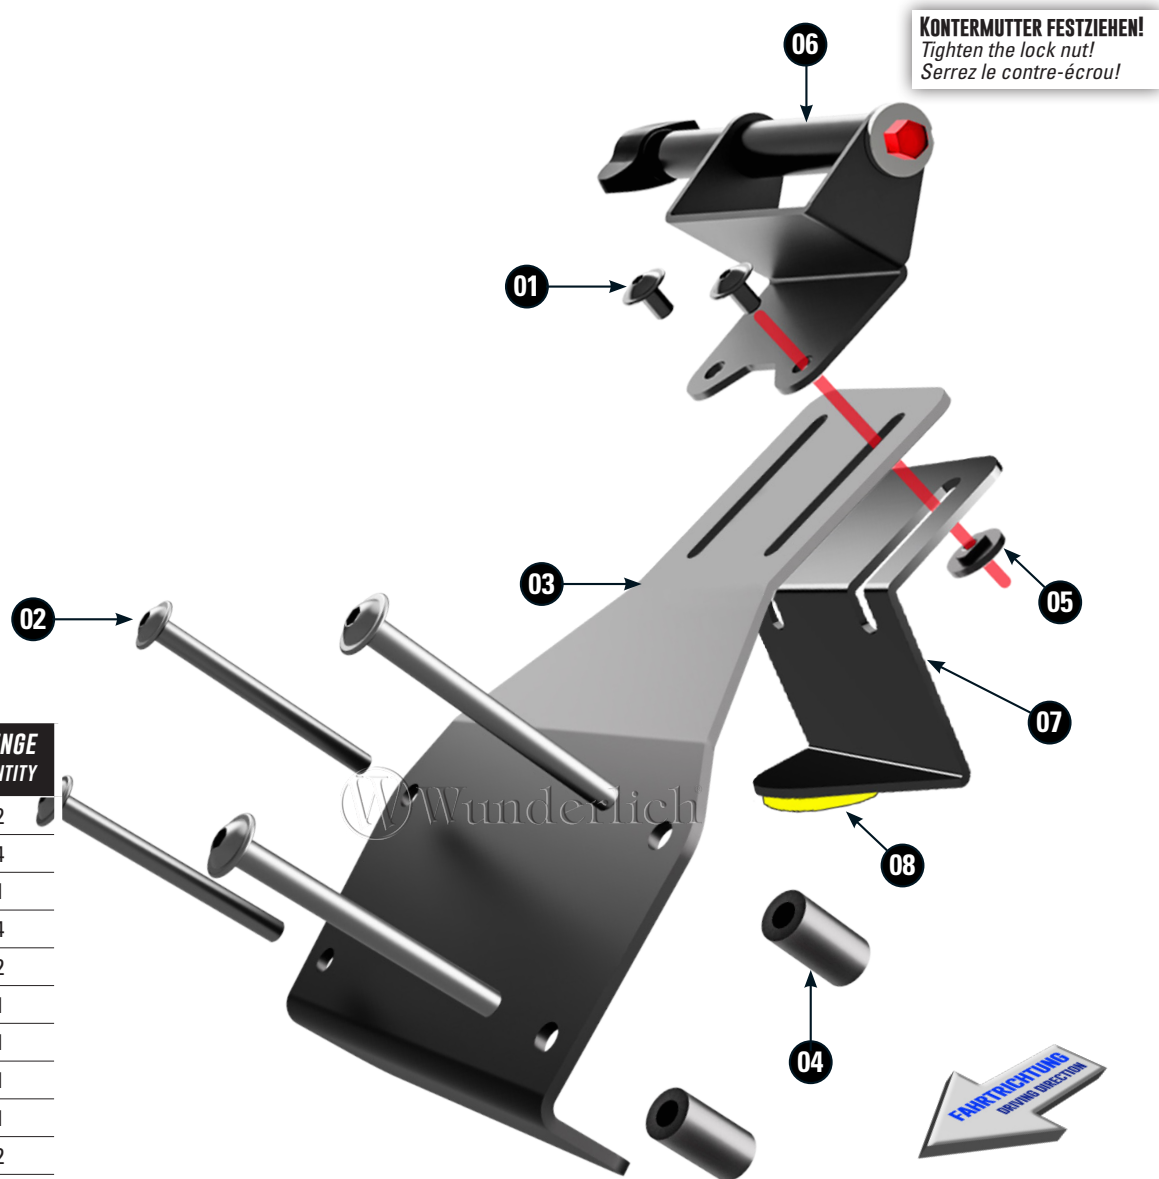

# NAVIHALTERUNG

Navigation bracket | Soporte para GPS | Support pour système de navigation | Supporto per navigatore

Art.-Nr.: **21173-102 Universalhalter** / universal

Art.-Nr.: **21173-002 orig. Navi.** / orig. navigation system

#	BEZEICHNUNG / DESCRIPTION	DE EN FR	Die Farben der Abbildungen dienen nur der Veranschaulichung. The colors are for illustrating purposes only. Les couleurs utilisées sont à titre indicatif seulement.	DIN	ISO	MENGE QUANTITY
1	Linsenflanschschraube / lens head screw	M5x10		7381SA2	7381SA2	2
2	Linsenflanschschraube / lens head screw	M6x65 5Nm		7381SA2	7381SA2	4
3	Grundhalter / base bracket					1
4	Distanzhülse / sleeve	ØD 13,5 - Ød 6,5 - h 23,0mm				4
5	Spezial Mutter / special nut					2
6	Universalhalter vormontiert / universal bracket pre-assembled					1
7	Zusatzhalter / bracket					1
8	Gummipuffer / rubber pad					1
9.1	Halter orig. Navi / bracket of orig. navigation system					1
9.2	Linsenflanschschraube / lens head screw	M5x18		7381SA2	7381SA2	2
9.3	U-Scheibe / washer	M5		9021SA2	7093	2
9.4	Kabelclip / cable clip					2