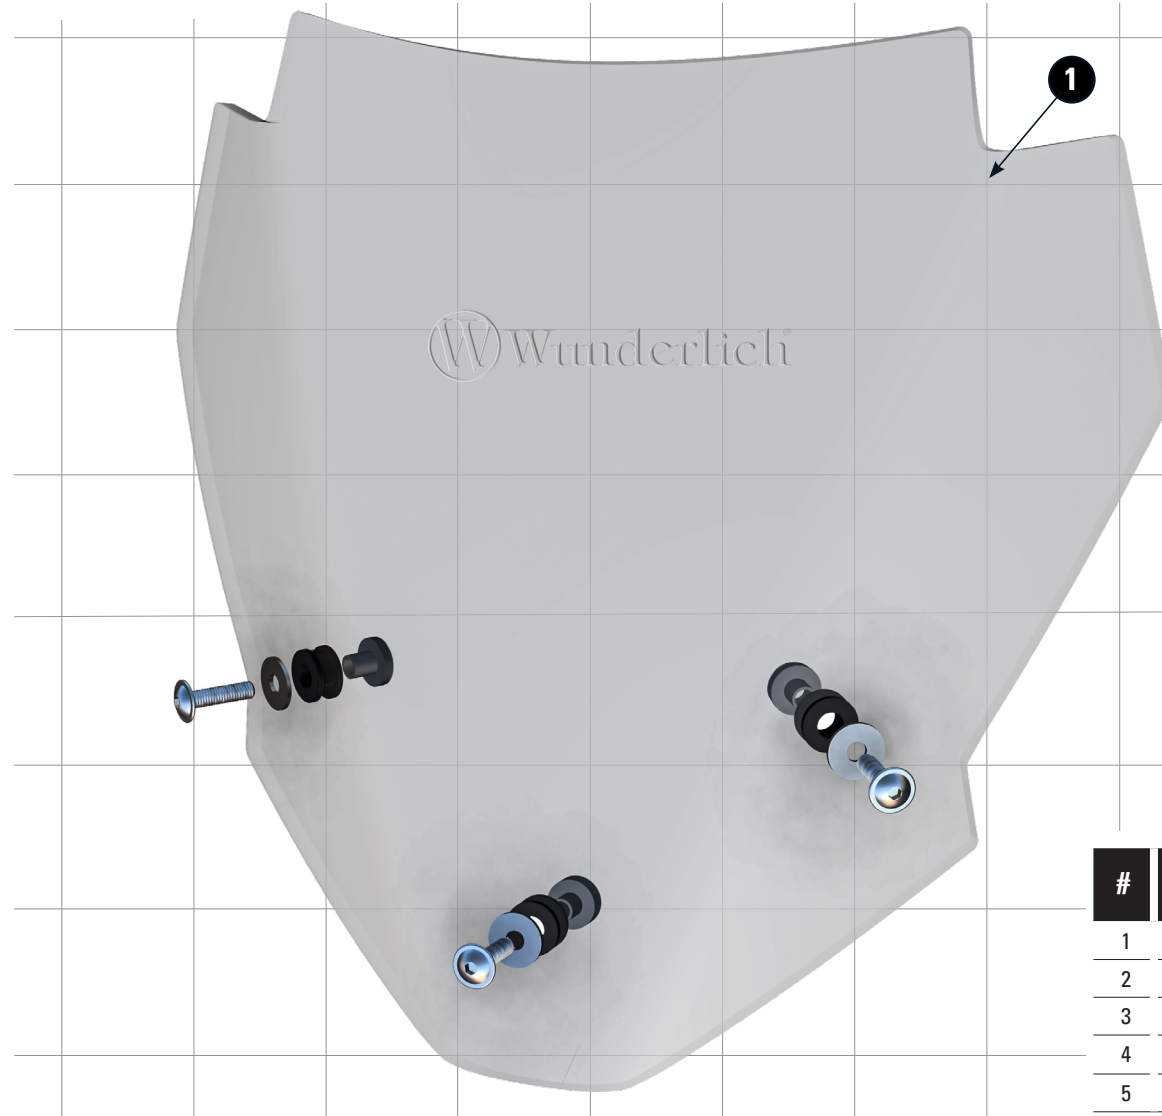

# VERKLEIDUNGSSSCHEIBE

Windshield | Parabrezza | Pare-brise | Parabrisas

Art.-Nr: 35755-00x

**TÜVRheinland**  
UBERWACHT

Management System  
Verifiziert gemäß  
genehmigungs-  
relevanter  
Anforderungen

www.tuv.com  
ID 900012000

Verkleidungsscheibe/windshield

LEGENDE/KEY/FILE LÉGENDE

-  **Anbau Tipp**  
Fitting tip  
Astuce de montage
-  **Schraube**  
Screw  
Vis
-  **Vergrößerung**  
Magnification  
Grossissement
- |    |            |
|----|------------|
| M  | Drehmoment |
| Nm | Torque     |
-  **Achtung**  
Attention  
Attention
-  **Schraubensicherung**  
Thread locking fluid  
Freifilets
-  **Montagepaste**  
Fitting lubricant  
Lubrifiant de montage
-  **Reiniger**  
Cleaner  
Nettoyant

#	BEZEICHNUNG / DE DESCRIPTION / EN FR	Die Farben der Abbildungen dienen nur der Veranschaulichung. The colors are for illustrating purposes only. Les couleurs utilisées sont à titre indicatif seulement.	DIN	ISO	MENGE QUANTITY
1	Verkleidungsscheibe / windshield				1
2	Linsenflanschschraube / lens head screw	M5x20mm 4Nm	7381SA2	7381SA2	3
3	U-Scheibe / washer	M5	9021SA2	7093	3
4	Gummitülle / rubber grommet				3
5	Stufenhülse / grade sleeve				3