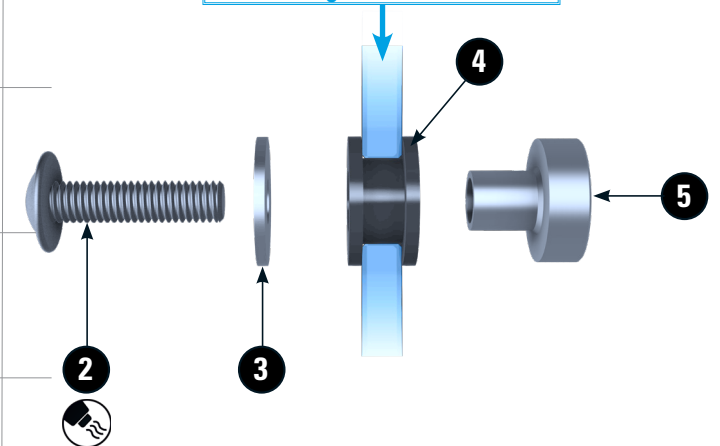

# VERKLEIDUNGSSSCHEIBE

Windshield | Parabrezza | Pare-brise | Parabrisas

Art.-Nr: 35755-00x

**TÜVRheinland**  
UBERWACHT

Management System  
Verifiziert gemäß  
genehmigungs-  
relevanter  
Anforderungen

www.tuv.com  
ID 900012000

Verkleidungsscheibe/windshield

LEGENDE/KEY/FILE LÉGENDE

-  **Anbau Tipp**  
Fitting tip  
Astuce de montage
-  **Schraube**  
Screw  
Vis
-  **Vergrößerung**  
Magnification  
Grossissement
- |    |            |
|----|------------|
| M  | Drehmoment |
| Nm | Torque     |
-  **Achtung**  
Attention  
Attention
-  **Schraubensicherung**  
Thread locking fluid  
Freifilets
-  **Montagepaste**  
Fitting lubricant  
Lubrifiant de montage
-  **Reiniger**  
Cleaner  
Nettoyant

#	BEZEICHNUNG / DE DESCRIPTION / EN FR	Die Farben der Abbildungen dienen nur der Veranschaulichung. The colors are for illustrating purposes only. Les couleurs utilisées sont à titre indicatif seulement.	DIN	ISO	MENGE QUANTITY
1	Verkleidungsscheibe / windshield				1
2	Linsenflanschschraube / lens head screw	M5x20mm 4Nm	7381SA2	7381SA2	3
3	U-Scheibe / washer	M5	9021SA2	7093	3
4	Gummitülle / rubber grommet				3
5	Stufenhülse / grade sleeve				3