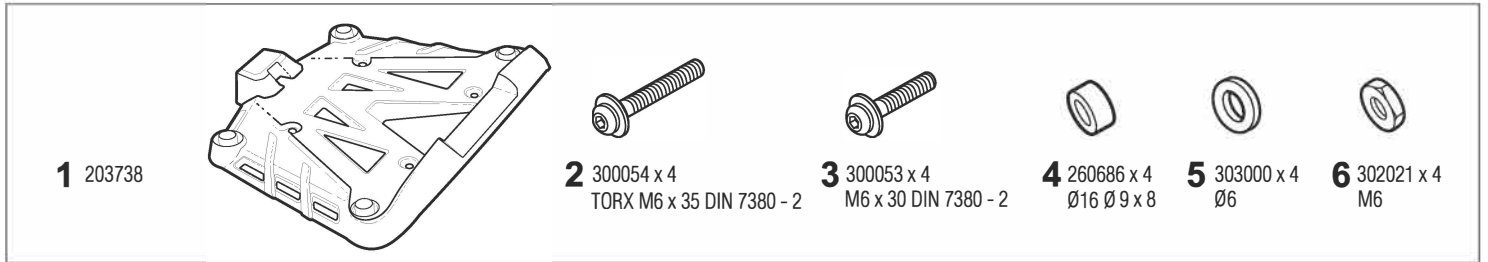

TOPCASE MONTAGEPLATTE X RACK

Top case mounting plate X-Rack / Plaque de montage Top case X-Rack / Placa de montaje para Topcase X-Rack / Piastra di montaggio per Topcase X-Rack

Art.Nr: %)#1Ž"2

WARNING! ⚠

GB

Do not fully tighten the screws until it is ensured that the KIT is correctly attached and aligned.

E

No apretar los tornillos del todo hasta asegurarse que el KIT está correctamente colocado y alineado.