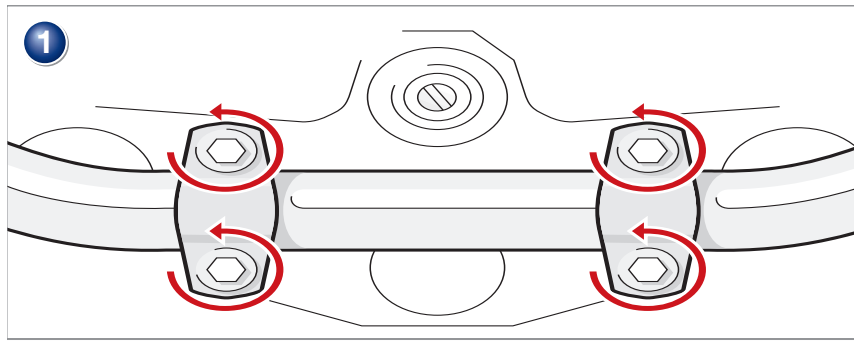

Anbauanleitung
Fitting Instruction
Istruzione
Instructions
Instrucciones

Lenkererhöhung
Bestellnummer 41970-011

Handle Bar Riser
Part Number 41970-011

Riser Manubrio
Codice 41970-011

Rehausser de guidon
Pièce 41970-011

Alza de manillar
Pieza 41970-011

Copyright by Wunderlich®

LEGENDE/KEY/FILE LEGENDE

- Anbau Tipp**
Fitting tip
Astuce de montage
- Achtung**
Attention
Attention
- Vergrößerung**
Magnification
Grossissement
- Montagepaste**
Fitting lubricant
Lubrifiant de montage
- Schraube**
Screw
Vis
- Schraubensicherung**
Thread locking fluid
Freinfilets
- Drehmoment**
Torque
Torque
- Reiniger**
Cleaner
Nettoyant