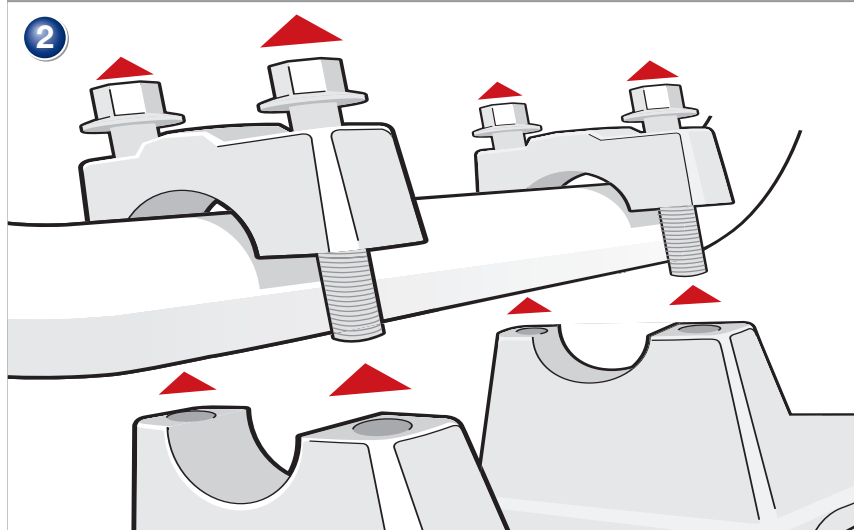

Anbauanleitung
Fitting Instruction
Istruzione
Instructions
Instrucciones

Lenkererhöhung
Bestellnummer 41970-011

Handle Bar Riser
Part Number 41970-011

Riser Manubrio
Codice 41970-011

Rehausser de guidon
Pièce 41970-011

Alza de manillar
Pieza 41970-011

Copyright by Wunderlich®

LEGENDE/KEY/FILE LEGENDE

- Anbau Tipp**
Fitting tip
Astuce de montage
- Achtung**
Attention
Attention
- Vergrößerung**
Magnification
Grossissement
- Montagepaste**
Fitting lubricant
Lubrifiant de montage
- Schraube**
Screw
Vis
- Schraubensicherung**
Thread locking fluid
Freinfilets
- Drehmoment**
Torque
Torque
- Reiniger**
Cleaner
Nettoyant