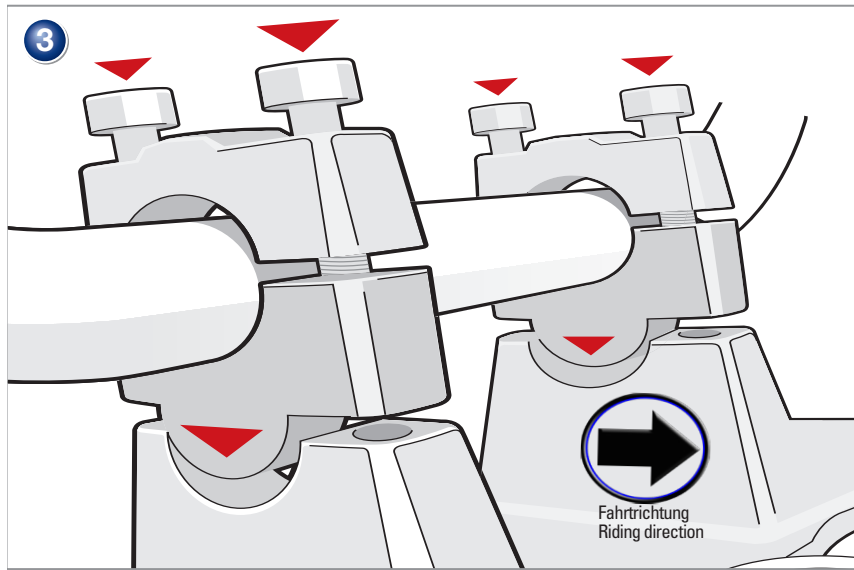

Anbauanleitung
Fitting Instruction
Istruzione
Instructions
Instrucciones

Lenkererhöhung
Bestellnummer 41970-011

Handle Bar Riser
Part Number 41970-011

Riser Manubrio
Codice 41970-011

Rehausser de guidon
Pièce 41970-011

Alza de manillar
Pieza 41970-011

Copyright by Wunderlich®

LEGENDE/KEY/FILE LEGENDE

- Anbau Tipp**
Fitting tip
Astuce de montage
- Achtung**
Attention
Attention
- Vergrößerung**
Magnification
Grossissement
- Montagepaste**
Fitting lubricant
Lubrifiant de montage
- Schraube**
Screw
Vis
- Schraubensicherung**
Thread locking fluid
Freinfilets
- Drehmoment**
Torque
Torque
- Reiniger**
Cleaner
Nettoyant