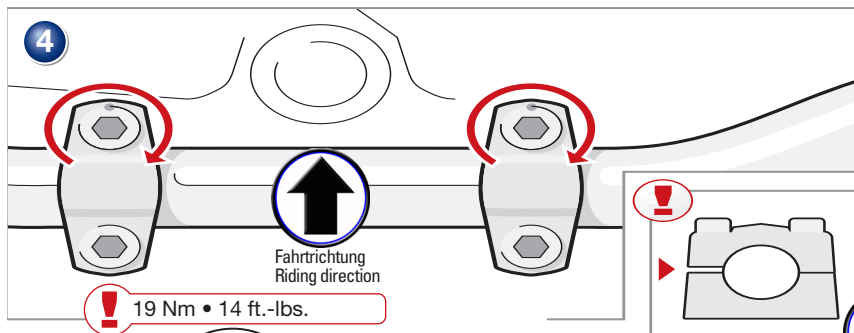

Anbauanleitung
Fitting Instruction
Istruzione
Instructions
Instrucciones

Lenkererhöhung
Bestellnummer 41970-011

Handle Bar Riser
Part Number 41970-011

Riser Manubrio
Codice 41970-011

Rehausser de guidon
Pièce 41970-011

Alza de manillar
Pieza 41970-011

Copyright by Wunderlich®

LEGENDE/KEY/FILE LEGENDE

- Anbau Tipp**
Fitting tip
Astuce de montage
- Achtung**
Attention
Attention
- Vergrößerung**
Magnification
Grossissement
- Montagepaste**
Fitting lubricant
Lubrifiant de montage
- Schraube**
Screw
Vis
- Schraubensicherung**
Thread locking fluid
Freinfilets
- Drehmoment**
Torque
Torque
- Reiniger**
Cleaner
Nettoyant