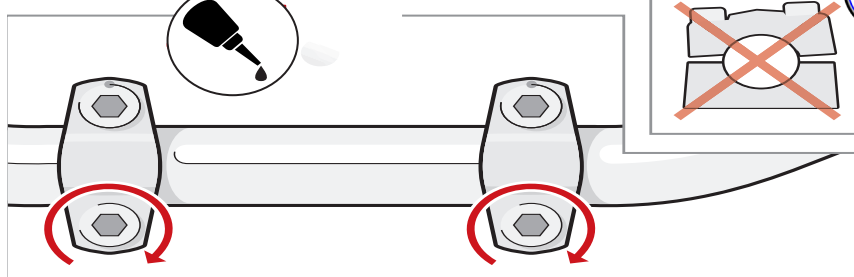

Anbauanleitung
Fitting Instruction
Istruzione
Instructions
Instrucciones

Lenkererhöhung
Bestellnummer 41970-011

Handle Bar Riser
Part Number 41970-011

Riser Manubrio
Codice 41970-011

Rehausser de guidon
Pièce 41970-011

Alza de manillar
Pieza 41970-011

Copyright by Wunderlich®

LEGENDE/KEY/FILE LEGENDE

- Anbau Tipp**
Fitting tip
Astuce de montage
- Achtung**
Attention
Attention
- Vergrößerung**
Magnification
Grossissement
- Montagepaste**
Fitting lubricant
Lubrifiant de montage
- Schraube**
Screw
Vis
- Schraubensicherung**
Thread locking fluid
Freinfilets
- Drehmoment**
Torque
Torque
- Reiniger**
Cleaner
Nettoyant