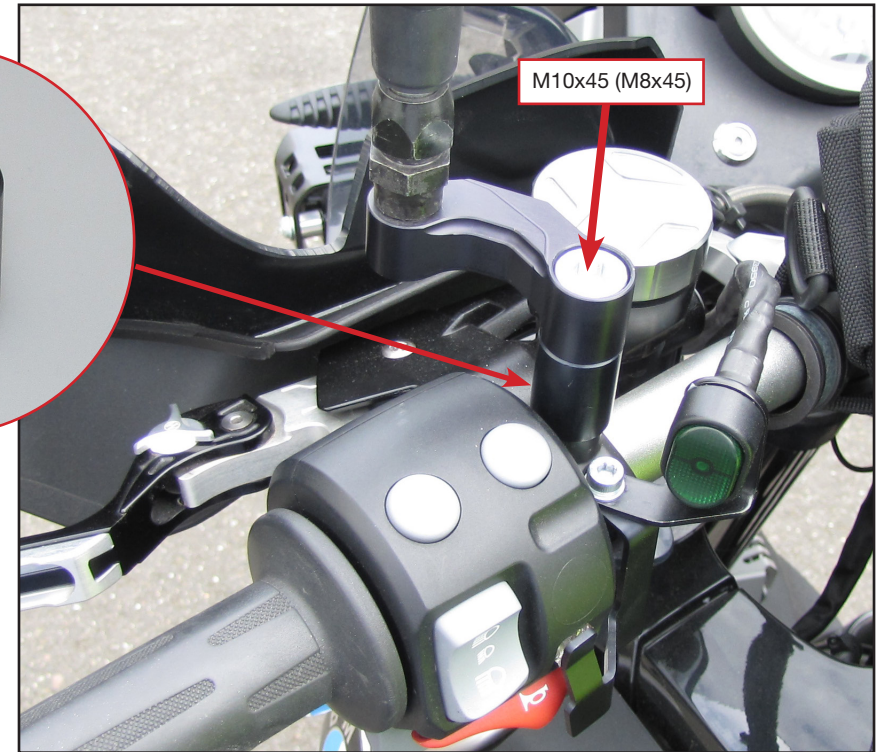

Erhöhung für Spiegelverbreiterung

Space for Mirror Extension

Distanziale per estensione specchietto

Rehausse pour l'extension du retroviseur

Separador elevador de la extensión de espejo

Bestellnummer 1900023

Part Number 1900023

Codice 1900023

Pièce 1900023

Pieza 1900023

Copyright by Wunderlich®

Genereller Hinweis: Unsere Anleitungen sind nach bestem Wissen erstellt worden, erfolgen jedoch ohne Gewähr. Sollten Sie mit dem Anbau nicht zurecht kommen oder Zweifel haben, so wenden Sie sich bitte an Ihren BMW-Händler oder die Werkstatt Ihres Vertrauens. Bitte beachten Sie, dass wir keine Gewährleistungen für fahrzeugspezifische Toleranzen übernehmen können! Es kann im Einzelfall notwendig sein, dass Produkte diesen angepasst werden müssen.

General note: Our fitting instructions are written to the best of our knowledge but specifications or details may change. If you have difficulties or have doubts with fitting this part please seek advice from your BMW dealer or workshop of your choice. Please note that in some cases due to vehicle related tolerances beyond our control some products might need adjusting to fit. We cannot warranty parts fitting in those circumstances.

Note generali: Le nostre istruzioni di montaggio sono scritte al meglio delle nostre possibilità ma dettagli o specifiche possono venire variate. Se avete difficoltà o dubbi sul montaggio di questo accessorio vi invitiamo a rivolgervi al vostro concessionario BMW o alla vostra officina di fiducia. Prendete nota che in qualche caso per tolleranze relative al veicolo al di fuori del nostro controllo alcuni accessori possono necessitare di aggiustamenti appropriati. In questo caso non possiamo garantire un perfetto montaggio.

Remarque d'ordre général: nos directives de montage sont élaborées au mieux sur la base de nos connaissances, mais nous ne saurions en garantir le résultat. Si vous rencontrez des difficultés lors du montage ou si vous avez des questions, veuillez contacter votre concessionnaire BMW ou l'atelier de votre choix. Veuillez noter que nous ne pouvons fournir aucune garantie quant aux tolérances spécifiques du véhicule. Dans certains cas, il peut être nécessaire d'ajuster les produits à ces tolérances particulières.

Aviso de seguridad: Las instrucciones han sido elaboradas según nuestra mejor ciencia y entender para que usted las pueda seguir sin ningún tipo de peligro. En caso de duda, contacte con su vendedor de BMW o con su taller de confianza. ¡Tenga en cuenta que según el tipo de tolerancia del vehículo, algunos productos podrían necesitar de ajuste! En tal caso, no nos hacemos cargo ni damos ninguna garantía.

News, Shop, Downloads + Informationen:
www.wunderlich.de

Kataloganforderung + Downloads:
www.wunderlich.de/katalog

Catalogue download (English):
www.wunderlich.de/update

General information, dealers and news:
www.wunderlich.de/International

Download catalogo (italiano):
www.wunderlich.de/update

Informazioni generali, dealer e Novità:
<http://www.wunderlich.it>

Télécharger les catalogues (français):
www.wunderlich.de/update

Informations générales et distributeurs:
www.wunderlich.fr