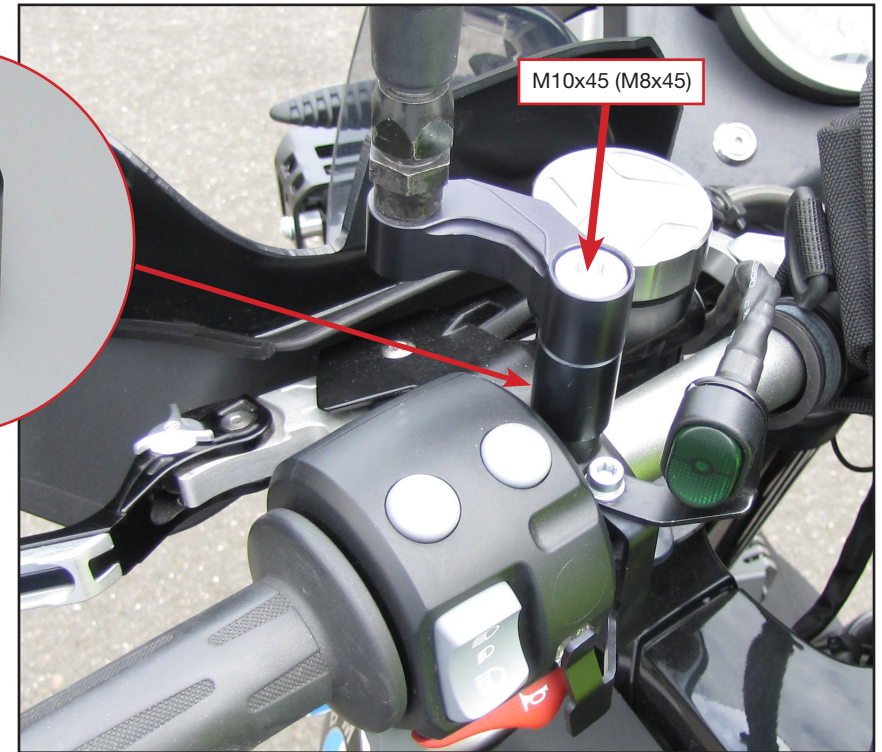

Erhöhung für Spiegelverbreiterung

Space for Mirror Extension

Distanziale per estensione specchietto

Rehausse pour l'extension du retroviseur

Separador elevador de la extensión de espejo

Bestellnummer 1900023

Part Number 1900023

Codice 1900023

Pièce 1900023

Pieza 1900023

Copyright by Wunderlich®

Genereller Hinweis: Unsere Anleitungen sind nach bestem Wissen erstellt worden, erfolgen jedoch ohne Gewähr. Sollten Sie mit dem Anbau nicht zurecht kommen oder Zweifel haben, so wenden Sie sich bitte an Ihren BMW-Händler oder die Werkstatt Ihres Vertrauens. Bitte beachten Sie, dass wir keine Gewährleistungen für fahrzeugspezifische Toleranzen übernehmen können! Es kann im Einzelfall notwendig sein, dass Produkte diesen angepasst werden müssen.

General note: Our fitting instructions are written to the best of our knowledge but specifications or details may change. If you have difficulties or have doubts with fitting this part please seek advice from your BMW dealer or workshop of your choice. Please note that in some cases due to vehicle related tolerances beyond our control some products might need adjusting to fit. We cannot warranty parts fitting in those circumstances.

Note generali: Le nostre istruzioni di montaggio sono scritte al meglio delle nostre possibilità ma dettagli o specifiche possono venire variate. Se avete difficoltà o dubbi sul montaggio di questo accessorio vi invitiamo a rivolgervi al vostro concessionario BMW o alla vostra officina di fiducia. Prendete nota che in qualche caso per tolleranze relative al veicolo al di fuori del nostro controllo alcuni accessori possono necessitare di aggiustamenti appropriati. In questo caso non possiamo garantire un perfetto montaggio.

Remarque d'ordre général: nos directives de montage sont élaborées au mieux sur la base de nos connaissances, mais nous ne saurions en garantir le resultat. Si vous rencontrez des difficultés lors du montage ou si vous avez des questions, veuillez contacter votre concessionnaire BMW ou l'atelier de votre choix. Veuillez noter que nous ne pouvons fournir aucune garantie quant aux tolérances spécifiques du véhicule. Dans certains cas, il peut être nécessaire d'ajuster les produits à ces tolérances particulières.

Aviso de seguridad: Las instrucciones han sido elaboradas según nuestra mejor ciencia y entender para que usted las pueda seguir sin ningún tipo de peligro. En caso de duda, contacte con su vendedor de BMW o con su taller de confianza. ¡Tenga en cuenta que según el tipo de tolerancia del vehículo, algunos productos podrían necesitar de ajuste! En tal caso, no nos hacemos cargo ni damos ninguna garantía.

News, Shop, Downloads + Informationen:
www.wunderlich.de

Kataloganforderung + Downloads:
www.wunderlich.de/katalog

Catalogue download (English):
www.wunderlich.de/update

General information, dealers and news:
www.wunderlich.de/International

Download catalogo (italiano):
www.wunderlich.de/update

Informazioni generali, dealer e Novità:
<http://www.wunderlich.it>

Télécharger les catalogues (français):
www.wunderlich.de/update

Informations générales et distributeurs:
www.wunderlich.fr