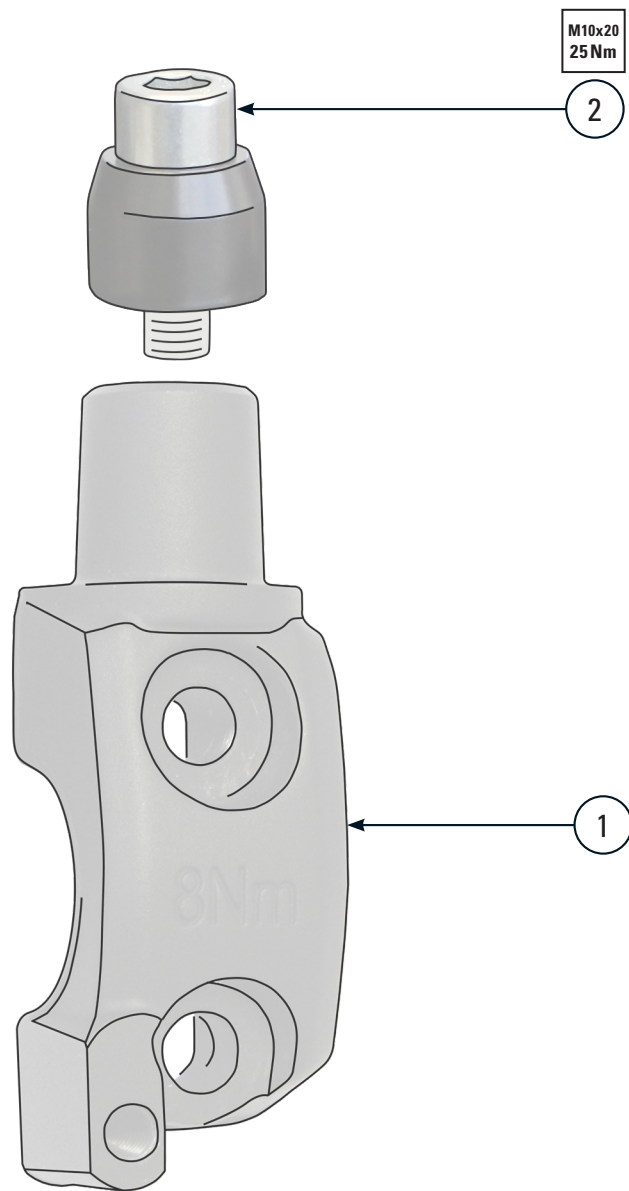

# KLEMMSCHELLE

Clamp | Collier | Marsetto | Abrazadera

Art.-Nr: 27520-322

#	BEZEICHNUNG / DESCRIPTION	MENGE / AMOUNT
1	Klemmschelle rechts / links	2
2	Linseflanschschraube M10 x 20	2

#### LEGENDE / KEY

Anbau Tipp  
Fitting tip

Schraube  
Screw

Achtung  
Attention

Schraubensicherung  
Thread locking fluid

Vergrößerung  
Magnification

M10x14  
15Nm Drehmoment  
Torque

01