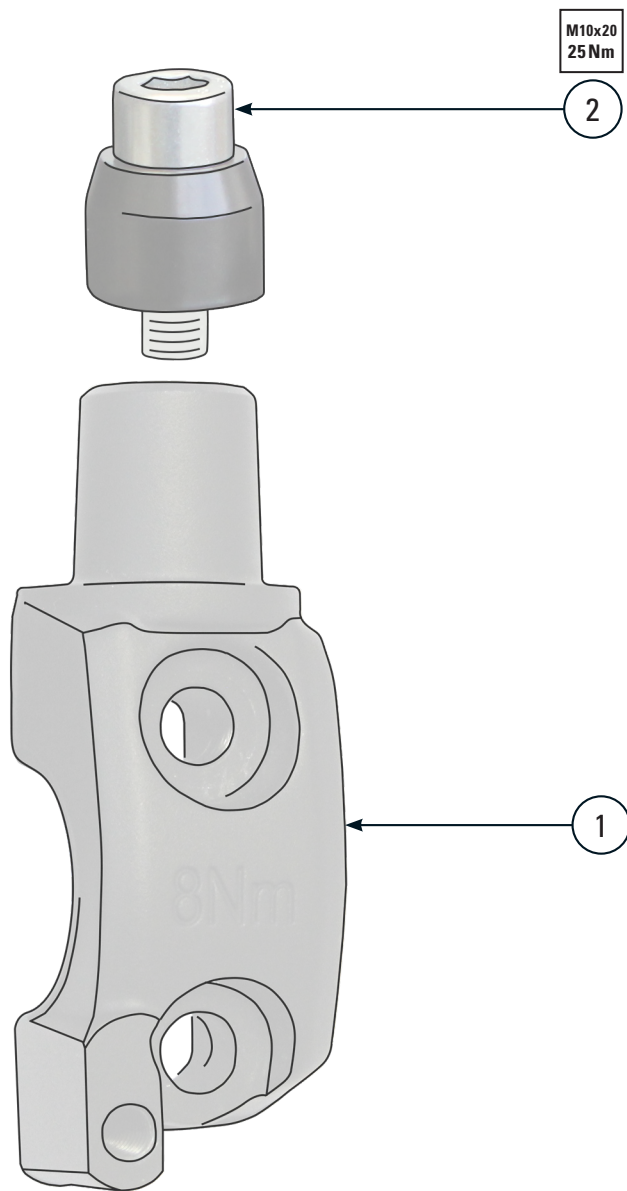

KLEMMSCHELLE

Clamp | Collier | Marsetto | Abrazadera

Art.-Nr: 27520-322

#	BEZEICHNUNG / DESCRIPTION	MENGE / AMOUNT
1	Klemmschelle rechts / links	2
2	Linseflanschschraube M10 x 20	2

LEGENDE / KEY

Anbau Tipp
Fitting tip

Schraube
Screw

Achtung
Attention

Schraubensicherung
Thread locking fluid

Vergrößerung
Magnification

M10x14
15Nm Drehmoment
Torque