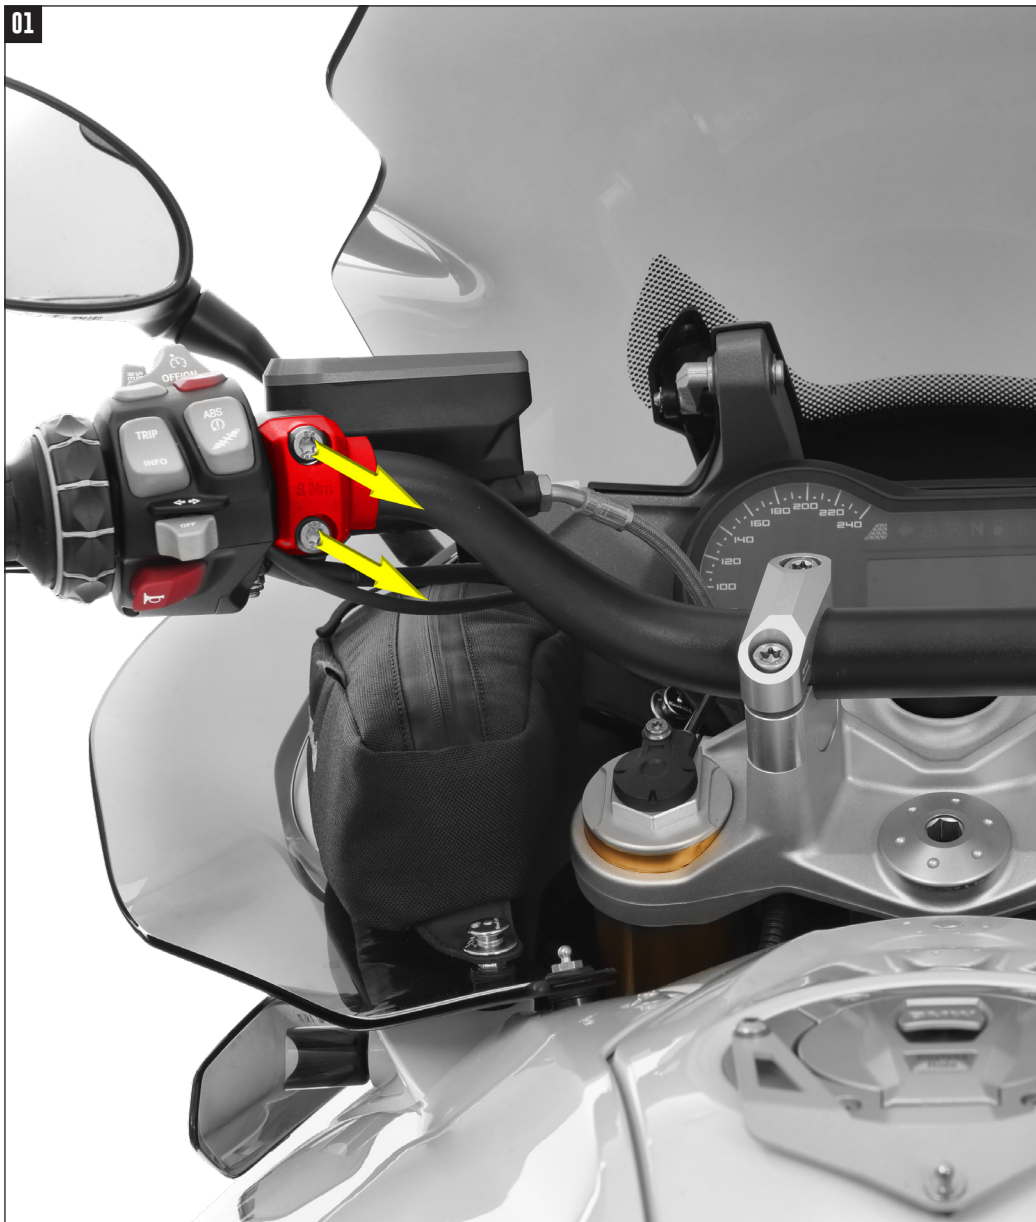

# KLEMMSCHELLE

Clamp | Collier | Marsetto | Abrazadera

Art.-Nr: 27520-322

#	BEZEICHNUNG / DESCRIPTION	MENGE / AMOUNT
1	Klemmschelle rechts / links	2
2	Linseflanschschraube M10 x 20	2

#### LEGENDE / KEY

Anbau Tipp  
Fitting tip

Schraube  
Screw

Achtung  
Attention

Schraubensicherung  
Thread locking fluid

Vergrößerung  
Magnification

M10x14  
15Nm Drehmoment  
Torque

01