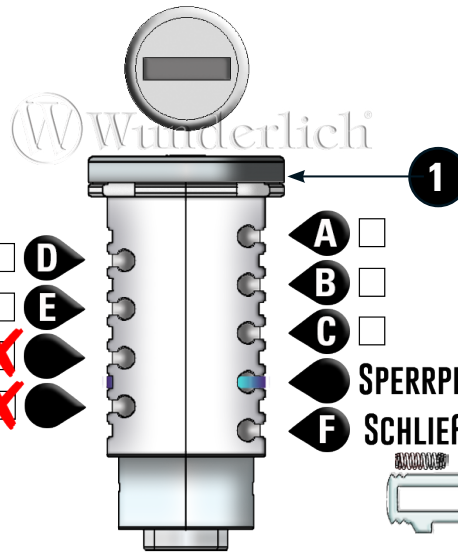

Art.-Nr: 30164-000

LEGENDE/KEY/FILE LÉGENDE

- Anbau Tipp**
Fitting tip
Astuce de montage
- Achtung**
Attention
Attention
- Vergrößerung**
Magnification
Grossissement
- Montagepaste**
Fitting lubricant
Lubrifiant de montage

- Schraube**
Screw
Vis
- Schraubensicherung**
Thread locking fluid
Freiniflets
- Drehmoment**
Torque
Torque
- Reiniger**
Cleaner
Nettoyant

#	Bauteil component composant	DE Die Farben der Abbildungen dienen nur der Veranschaulichung. EN The colors are for illustrating purposes only. FR Les couleurs utilisées sont à titre indicatif seulement.	DIN	ISO	Menge quantity quantité
1	Codierset / Coding kit				1
2	Gummi / Rubber				1
3	Schraubensicherung / Thread locking fluid				1

- D**
- E**
- X**
- X**

- A**
- B**
- C**
- F**

SPERRPLATTE stop plate / la plaque d'arrêt
SCHLIEßPLATTE strike plate / gâche