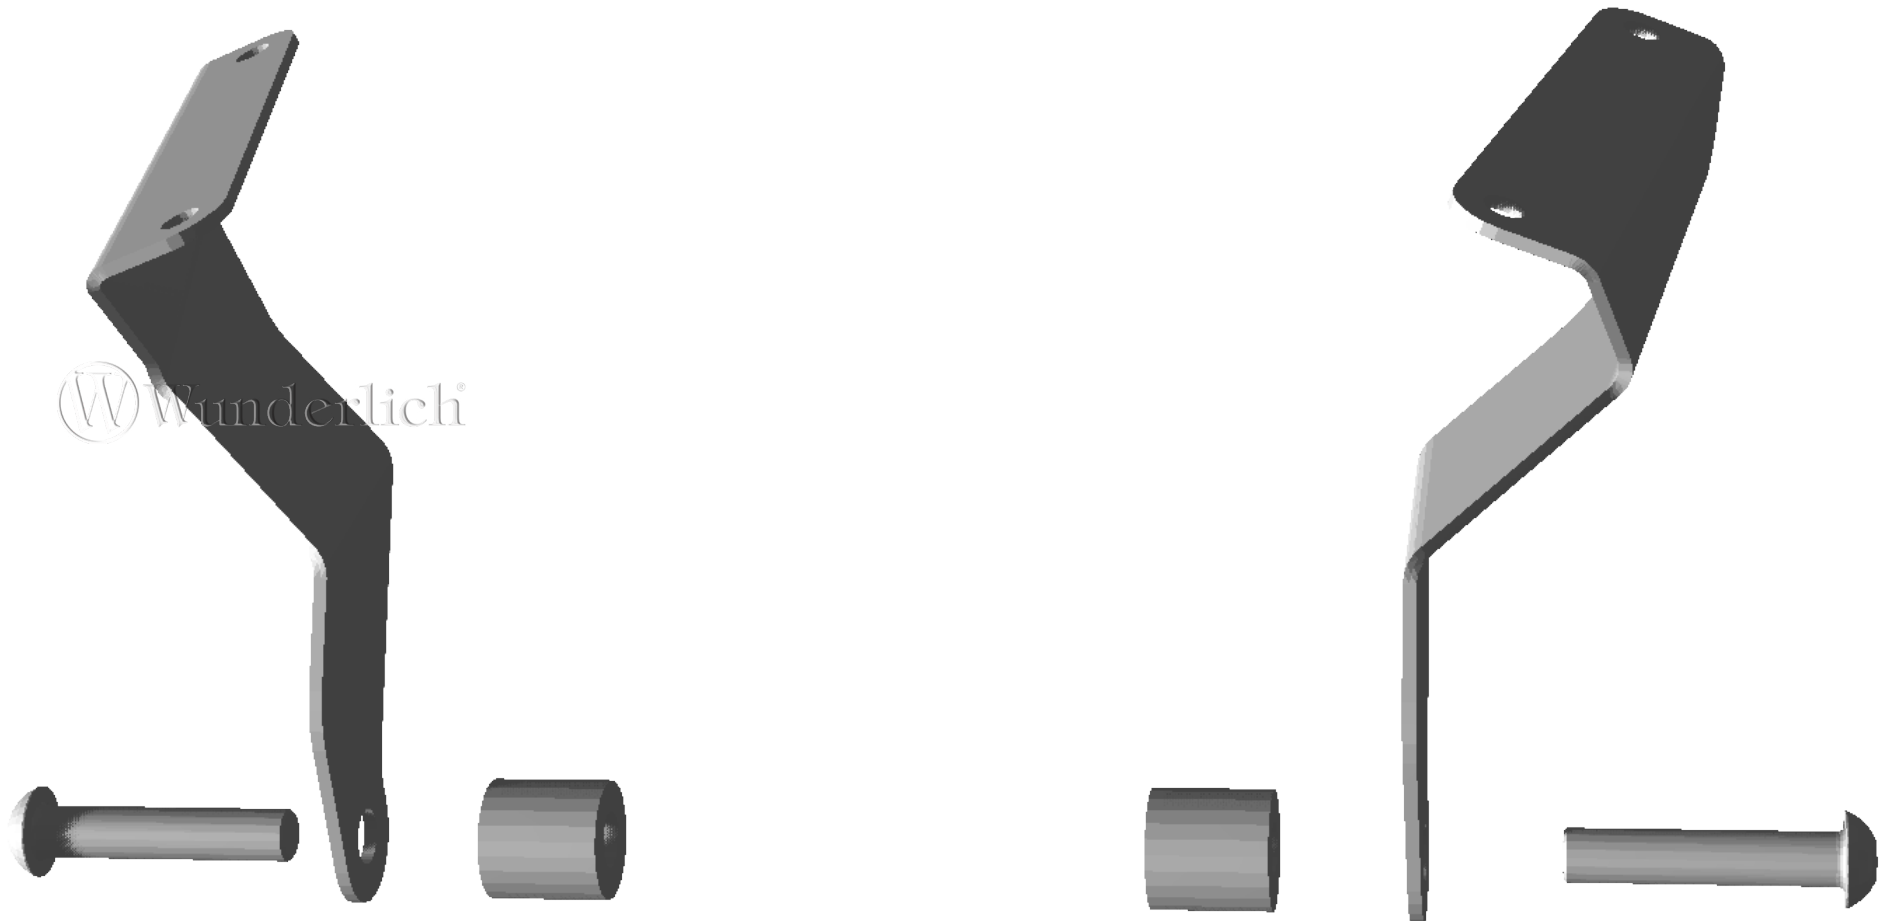

# SCHEIBEN- VERSTÄRKUNG

Windshield Stabilizers | Stabilizzatori per Parabrezza | Stabilisateurs de Pare-brise | Estabilizadores de Parabrisas

Art.-Nr: **30451-xxx**

Wunderlich®

**LEGENDE / KEY**

-  Anbau Tipp  
Fitting tip
-  Achtung  
Attention
-  Vergrößerung  
Magnification
-  Montagepaste  
Fitting lubricant
-  Schraube  
Screw
-  Schraubensicherung  
Thread locking fluid
- |        |
|--------|
| M10x14 |
| Nm     |

 Drehmoment  
Torque

#	BEZEICHNUNG	MENGE
1	Hülse 18 x 8,5 x 18	2
2	Linsenflanschschraube M8x40 (19Nm)	2
3	Halter rechts	1
4	Halter Links	1

03

04