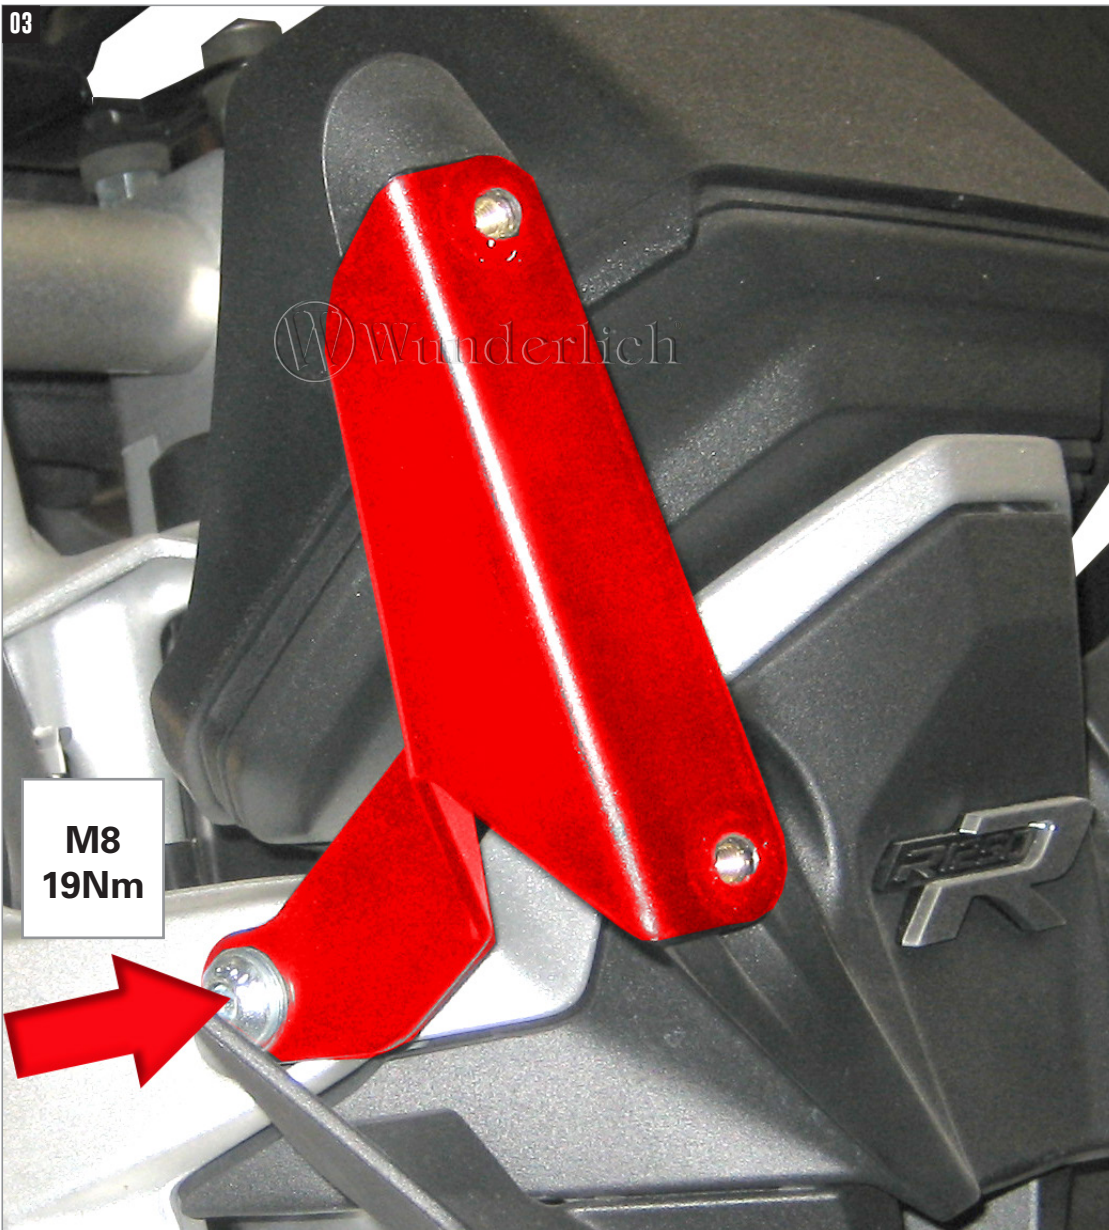

# SCHEIBEN- VERSTÄRKUNG

Windshield Stabilizers | Stabilizzatori per Parabrezza | Stabilisateurs de Pare-brise | Estabilizadores de Parabrisas

Art.-Nr: **30451-xxx**

Wunderlich®

**LEGENDE / KEY**

-  Anbau Tipp  
Fitting tip
-  Achtung  
Attention
-  Vergrößerung  
Magnification
-  Montagepaste  
Fitting lubricant
-  Schraube  
Screw
-  Schraubensicherung  
Thread locking fluid
- |        |
|--------|
| M10x14 |
| Nm     |

 Drehmoment  
Torque

#	BEZEICHNUNG	MENGE
1	Hülse 18 x 8,5 x 18	2
2	Linsenflanschschraube M8x40 (19Nm)	2
3	Halter rechts	1
4	Halter Links	1

03

04