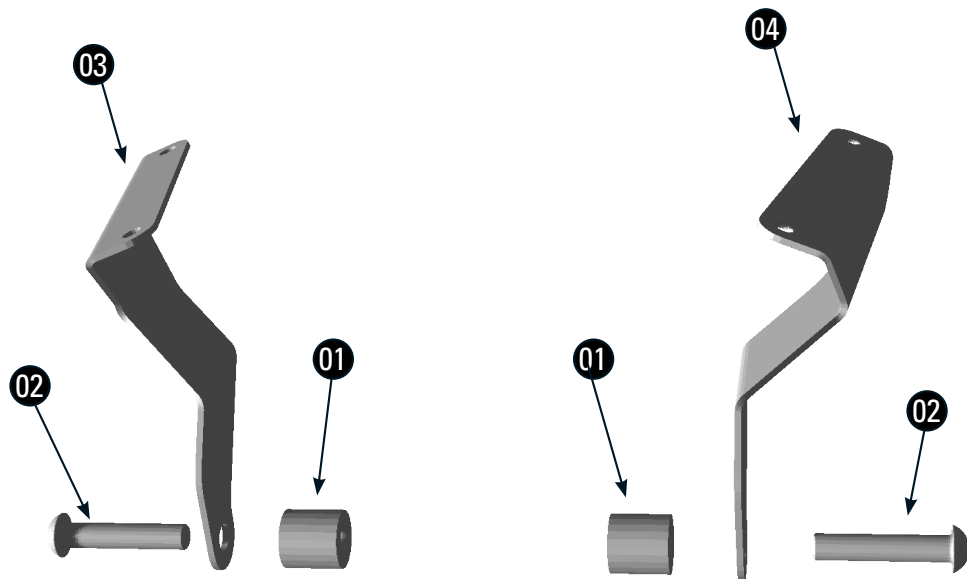

# SCHEIBEN- VERSTÄRKUNG

Windshield Stabilizers | Stabilizzatori per Parabrezza | Stabilisateurs de Pare-brise | Estabilizadores de Parabrisas

Art.-Nr: **30451-xxx**

Wunderlich®

**LEGENDE / KEY**

-  Anbau Tipp  
Fitting tip
-  Achtung  
Attention
-  Vergrößerung  
Magnification
-  Montagepaste  
Fitting lubricant
-  Schraube  
Screw
-  Schraubensicherung  
Thread locking fluid
- |        |
|--------|
| M10x14 |
| Nm     |

 Drehmoment  
Torque

#	BEZEICHNUNG	MENGE
1	Hülse 18 x 8,5 x 18	2
2	Linsenflanschschraube M8x40 (19Nm)	2
3	Halter rechts	1
4	Halter Links	1

03

04