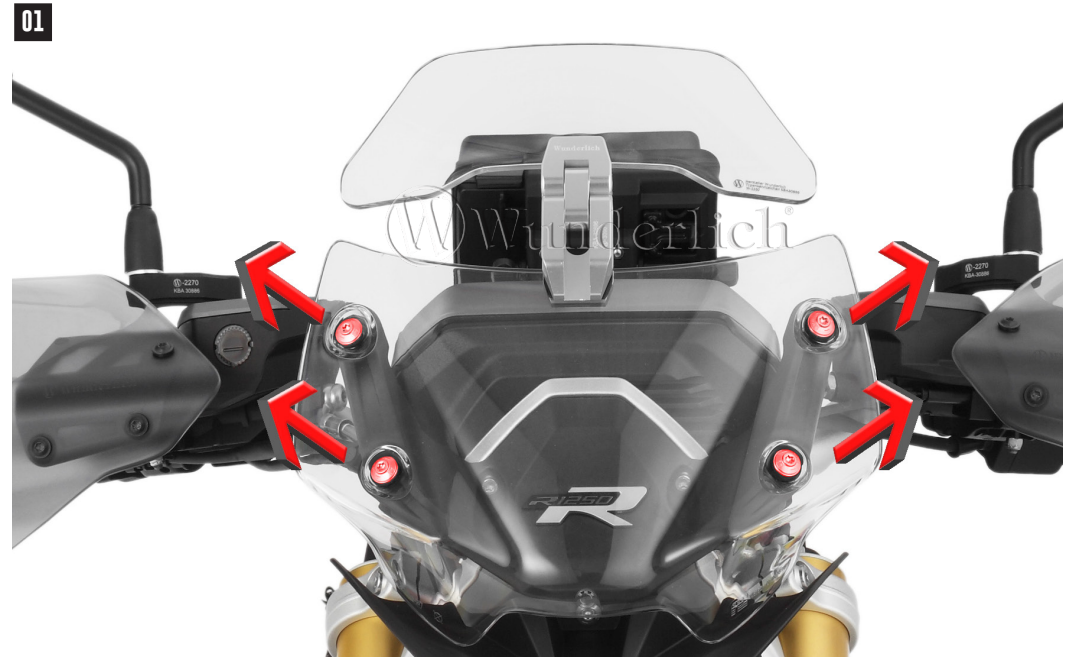

# SCHEIBEN- VERSTÄRKUNG

Windshield Stabilizers | Stabilizzatori per Parabrezza | Stabilisateurs de Pare-brise | Estabilizadores de Parabrisas

Art.-Nr: **30451-xxx**

Wunderlich®

**LEGENDE / KEY**

-  Anbau Tipp  
Fitting tip
-  Achtung  
Attention
-  Vergrößerung  
Magnification
-  Montagepaste  
Fitting lubricant
-  Schraube  
Screw
-  Schraubensicherung  
Thread locking fluid
- |        |
|--------|
| M10x14 |
| Nm     |

 Drehmoment  
Torque

#	BEZEICHNUNG	MENGE
1	Hülse 18 x 8,5 x 18	2
2	Linsenflanschschraube M8x40 (19Nm)	2
3	Halter rechts	1
4	Halter Links	1

03

04