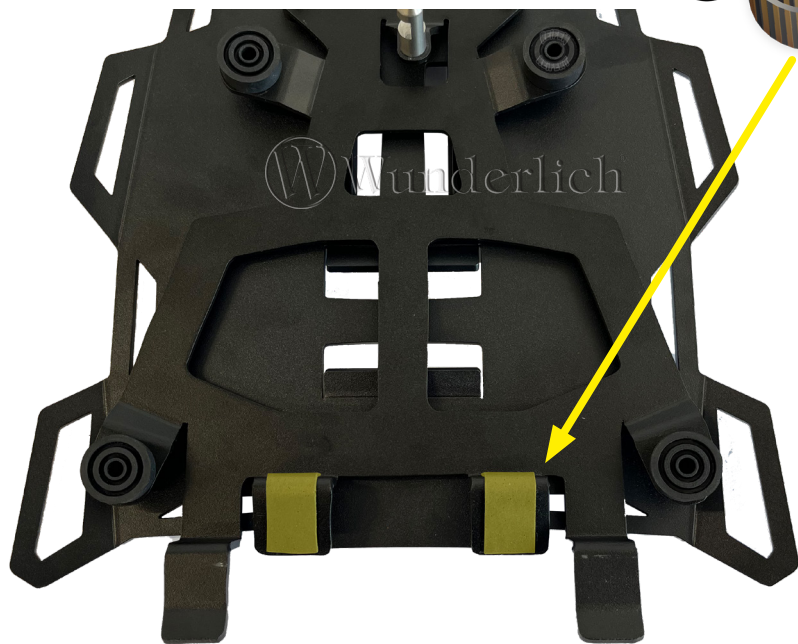

# GEPÄCKBRÜCKE

Luggage rack | Porte-bagages | Puente portaequipajes | Portapacchi

Art.-Nr: **13108-002**

#	Bauteil component composant	DE Die Farben der Abbildungen dienen nur der Veranschaulichung. EN The colors are for illustrating purposes only. FR Les couleurs utilisées sont à titre indicatif seulement.	DIN	ISO	Menge quantity quantité
1	Gepäckbrücke / Luggage rack				1
2	Moosgummi / Foam rubber				20cm

1

Zu beklebende Flächen vorher gründlich reinigen.  
 Thoroughly clean the surfaces to be glued beforehand.

2

2