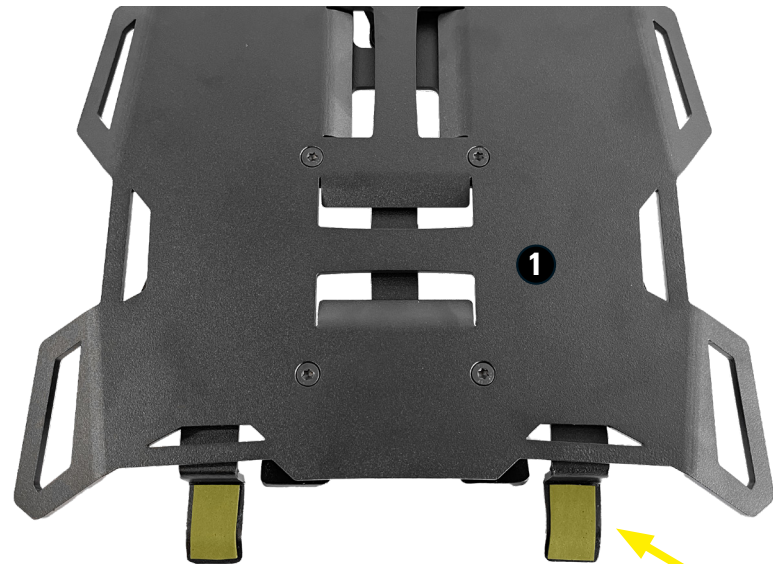

# GEPÄCKBRÜCKE

Luggage rack | Porte-bagages | Puente portaequipajes | Portapacchi

Art.-Nr: **13108-002**

#	Bauteil component composant	DE Die Farben der Abbildungen dienen nur der Veranschaulichung. EN The colors are for illustrating purposes only. FR Les couleurs utilisées sont à titre indicatif seulement.	DIN	ISO	Menge quantity quantité
1	Gepäckbrücke / Luggage rack				1
2	Moosgummi / Foam rubber				20cm

1

Zu beklebende Flächen vorher gründlich reinigen.  
 Thoroughly clean the surfaces to be glued beforehand.

2

2