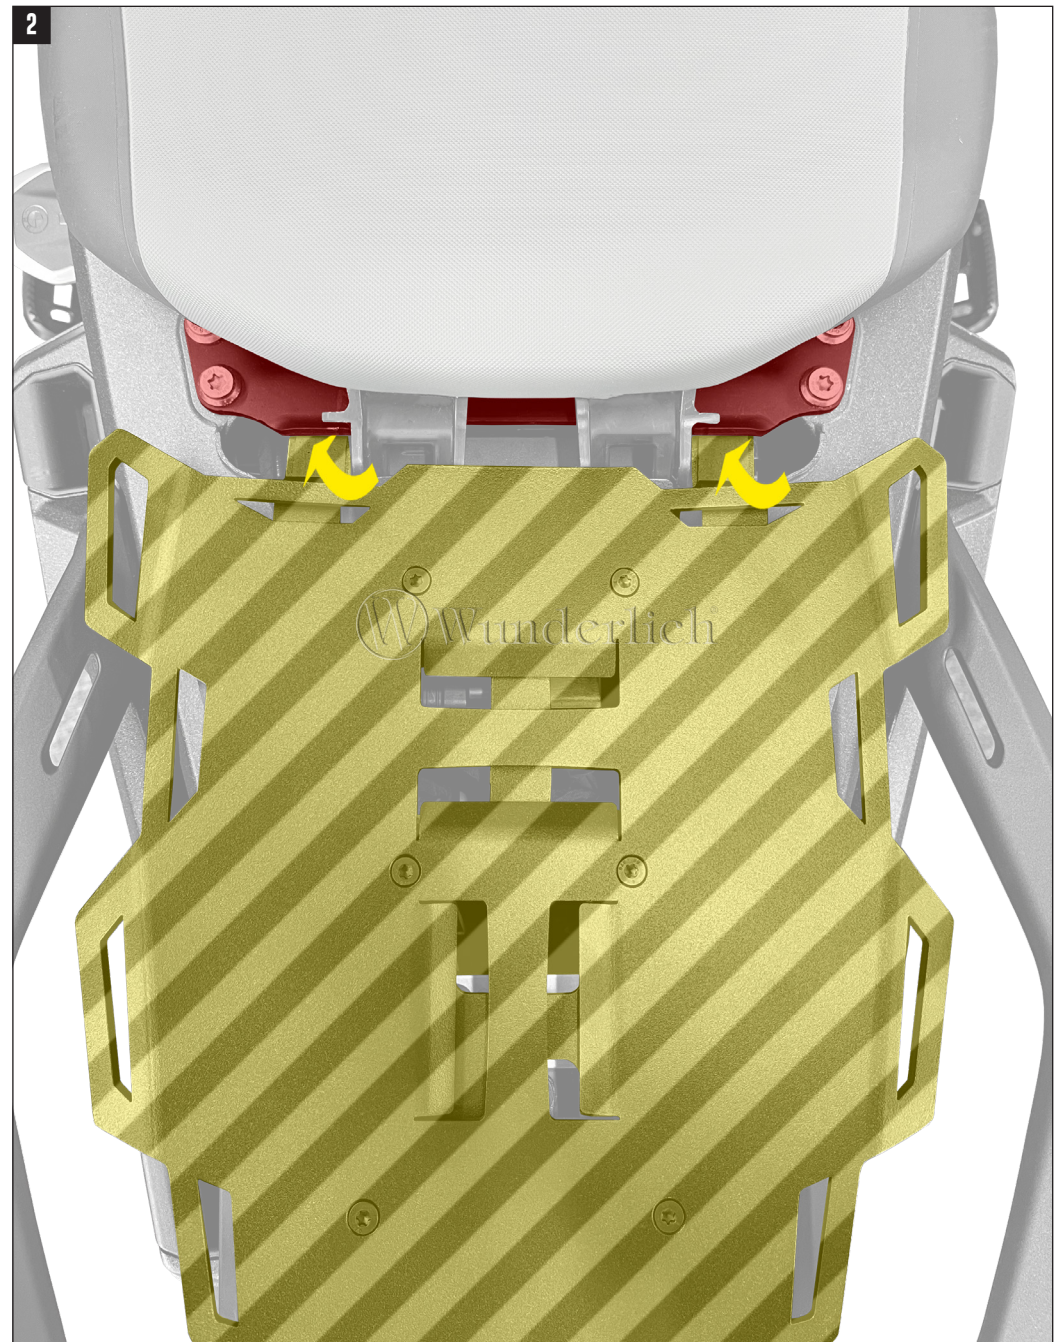

# GEPÄCKBRÜCKE

Luggage rack | Porte-bagages | Puente portaequipajes | Portapacchi

Art.-Nr: **13108-002**

#	Bauteil component composant	DE Die Farben der Abbildungen dienen nur der Veranschaulichung. EN The colors are for illustrating purposes only. FR Les couleurs utilisées sont à titre indicatif seulement.	DIN	ISO	Menge quantity quantité
1	Gepäckbrücke / Luggage rack				1
2	Moosgummi / Foam rubber				20cm

1

Zu beklebende Flächen vorher gründlich reinigen.  
 Thoroughly clean the surfaces to be glued beforehand.

2

2