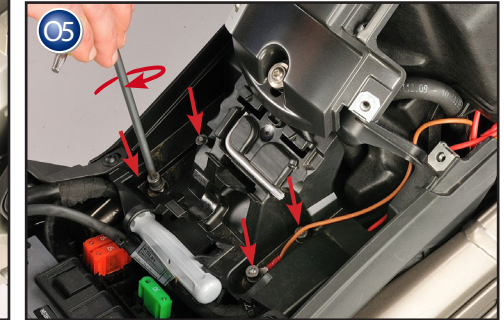

Phares supplémentaires
pour Duo-Lever
BMW K 1600 GT/GTL
Pièce 35570-xxx

„Micro Flooter“ para
Duo-Lever
BMW K 1600 GT/GTL
Pieza 35570-xxx

Copyright by Wunderlich®

Copyright by Wunderlich®

Copyright by Wunderlich®