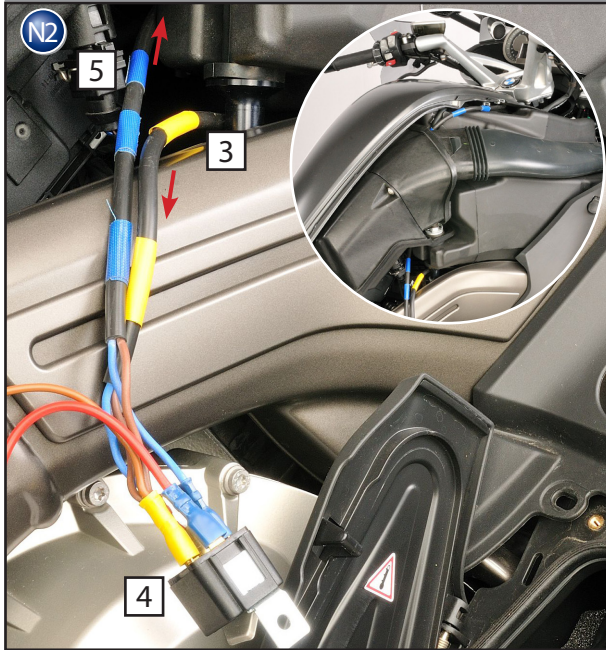

Phares supplémentaires
pour Duo-Lever
BMW K 1600 GT/GTL
Pièce 35570-xxx

„Micro Flooter“ para
Duo-Lever
BMW K 1600 GT/GTL
Pieza 35570-xxx

Copyright by Wunderlich®

Copyright by Wunderlich®

Copyright by Wunderlich®