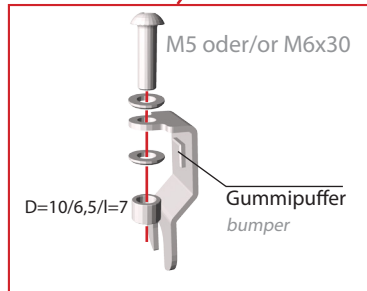

Phares supplémentaires
pour Duo-Lever
BMW K 1600 GT/GTL
Pièce 35570-xxx

„Micro Flooter“ para
Duo-Lever
BMW K 1600 GT/GTL
Pieza 35570-xxx

Copyright by Wunderlich®

Copyright by Wunderlich®

Copyright by Wunderlich®