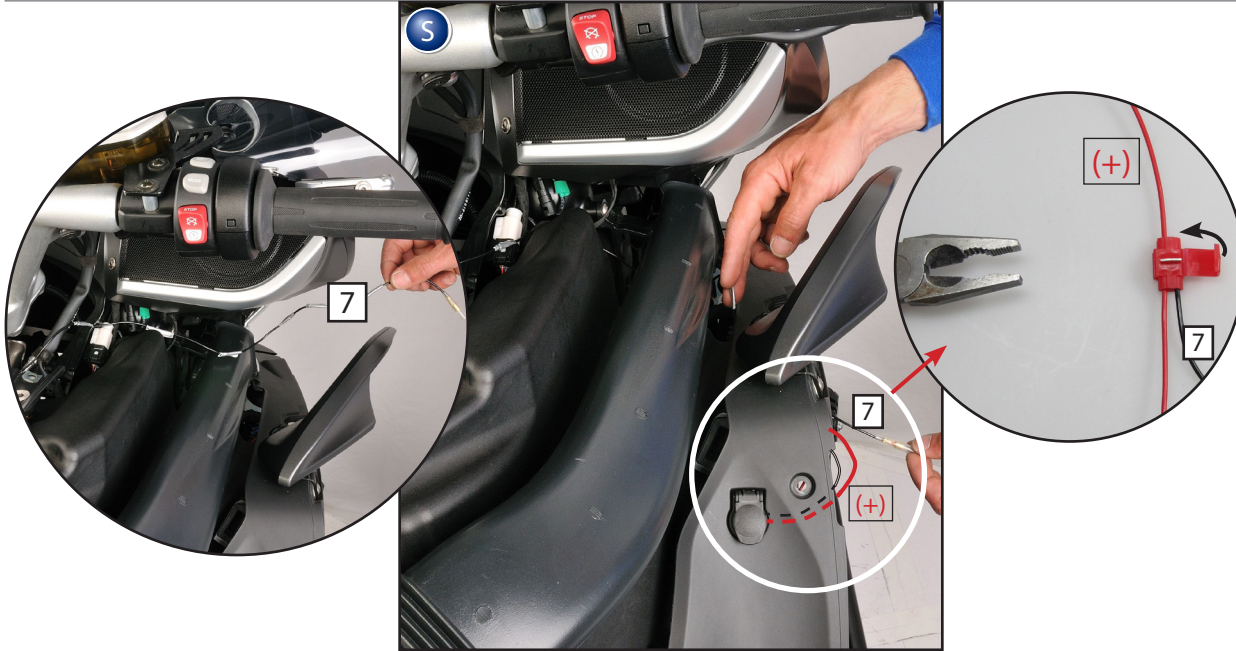

Phares supplémentaires
pour Duo-Lever
BMW K 1600 GT/GTL
Pièce 35570-xxx

„Micro Flooter“ para
Duo-Lever
BMW K 1600 GT/GTL
Pieza 35570-xxx

Copyright by Wunderlich®

Copyright by Wunderlich®

Copyright by Wunderlich®