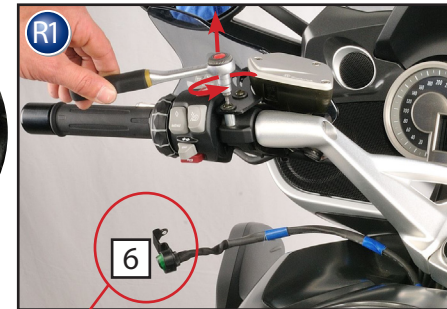

Phares supplémentaires
pour Duo-Lever
BMW K 1600 GT/GTL
Pièce 35570-xxx

„Micro Flooter“ para
Duo-Lever
BMW K 1600 GT/GTL
Pieza 35570-xxx

Copyright by Wunderlich®

Copyright by Wunderlich®

Copyright by Wunderlich®