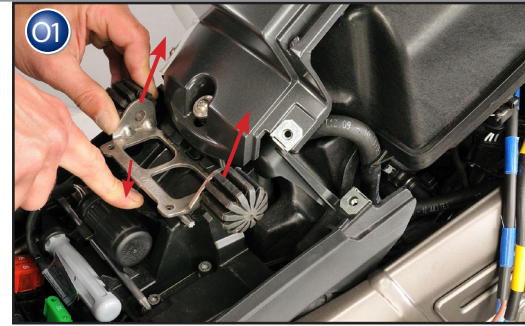

Phares supplémentaires
pour Duo-Lever
BMW K 1600 GT/GTL
Pièce 35570-xxx

„Micro Flooter“ para
Duo-Lever
BMW K 1600 GT/GTL
Pieza 35570-xxx

Copyright by Wunderlich®

Copyright by Wunderlich®

Copyright by Wunderlich®