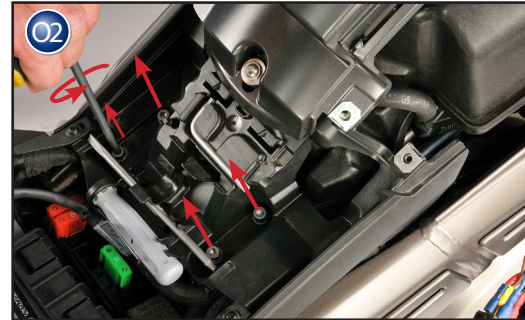

Phares supplémentaires
pour Duo-Lever
BMW K 1600 GT/GTL
Pièce 35570-xxx

„Micro Flooter“ para
Duo-Lever
BMW K 1600 GT/GTL
Pieza 35570-xxx

Copyright by Wunderlich®

Copyright by Wunderlich®

Copyright by Wunderlich®