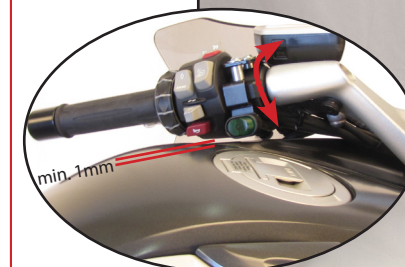

Phares supplémentaires
pour Duo-Lever
BMW K 1600 GT/GTL
Pièce 35570-xxx

„Micro Flooter“ para
Duo-Lever
BMW K 1600 GT/GTL
Pieza 35570-xxx

Copyright by Wunderlich®

Copyright by Wunderlich®

Copyright by Wunderlich®