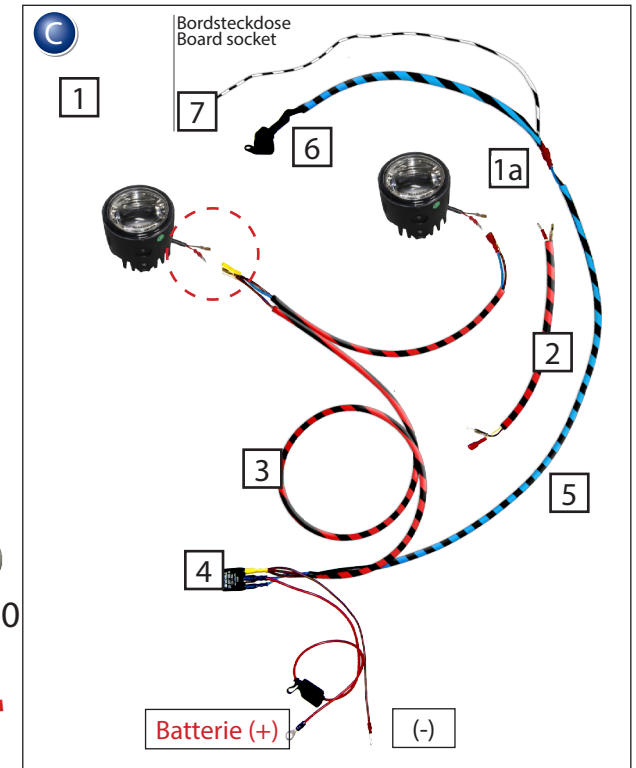

Zusatzscheinwerfer für
Duo-Lever
BMW K 1600 GT/GTL
Bestellnummer 35570-xxx

Auxiliary light for
Duo-Lever
BMW K 1600 GT/GTL
Part Number 35570-xxx

„Micro Flooter“ per
Duo-Lever
BMW K 1600 GT/GTL
Codice 35570-xxx

Phares supplémentaires
pour Duo-Lever
BMW K 1600 GT/GTL
Pièce 35570-xxx

„Micro Flooter“ para
Duo-Lever
BMW K 1600 GT/GTL
Pieza 35570-xxx

Copyright by Wunderlich®

Copyright by Wunderlich®

Copyright by Wunderlich®