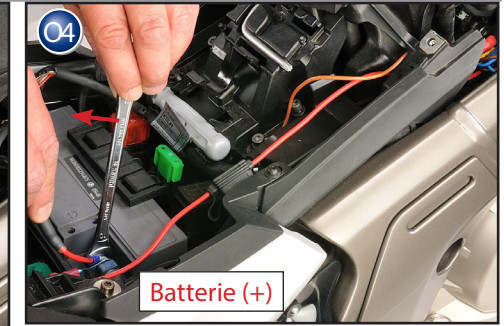

Phares supplémentaires
pour Duo-Lever
BMW K 1600 GT/GTL
Pièce 35570-xxx

„Micro Flooter“ para
Duo-Lever
BMW K 1600 GT/GTL
Pieza 35570-xxx

Copyright by Wunderlich®

Copyright by Wunderlich®

Copyright by Wunderlich®