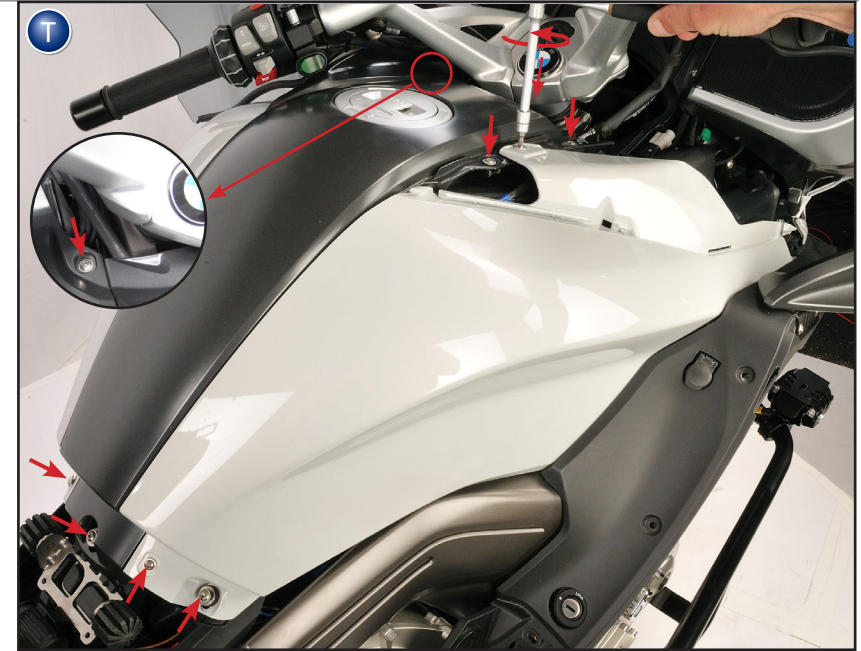

Phares supplémentaires
pour Duo-Lever
BMW K 1600 GT/GTL
Pièce 35570-xxx

„Micro Flooter“ para
Duo-Lever
BMW K 1600 GT/GTL
Pieza 35570-xxx

Copyright by Wunderlich®

Copyright by Wunderlich®

Copyright by Wunderlich®