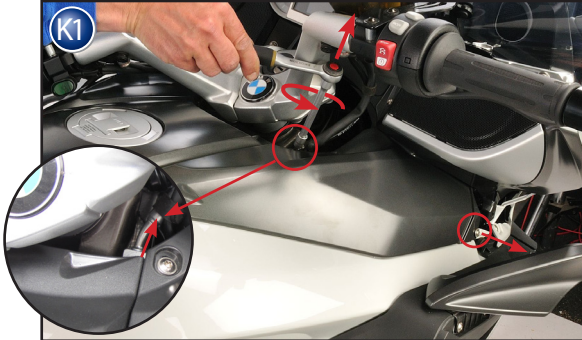

Zusatzscheinwerfer für
Duo-Lever
BMW K 1600 GT/GTL
Bestellnummer 35570-xxx

Auxiliary light for
Duo-Lever
BMW K 1600 GT/GTL
Part Number 35570-xxx

„Micro Flooter“ per
Duo-Lever
BMW K 1600 GT/GTL
Codice 35570-xxx

Phares supplémentaires
pour Duo-Lever
BMW K 1600 GT/GTL
Pièce 35570-xxx

„Micro Flooter“ para
Duo-Lever
BMW K 1600 GT/GTL
Pieza 35570-xxx

Copyright by Wunderlich®

Copyright by Wunderlich®

Copyright by Wunderlich®