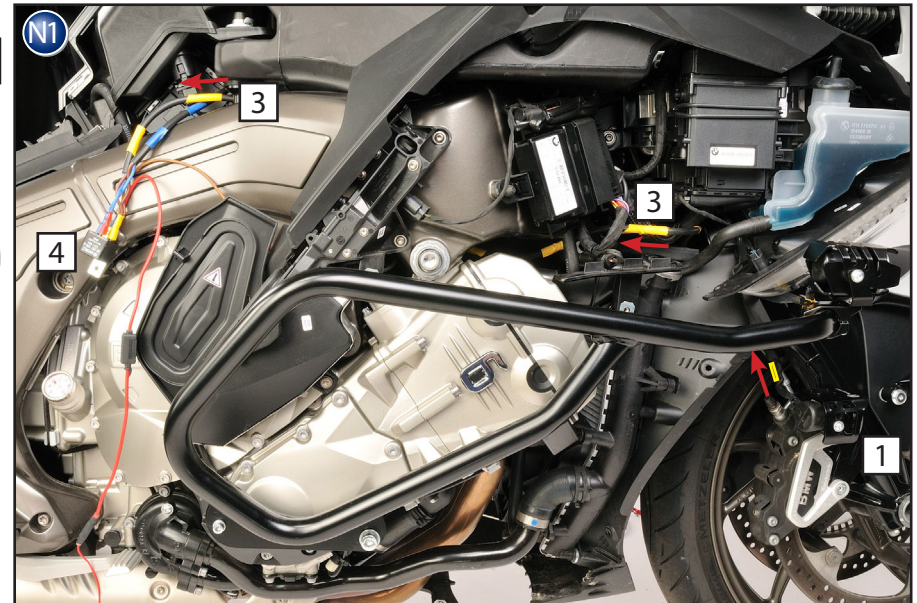

Zusatzscheinwerfer für
Duo-Lever
BMW K 1600 GT/GTL
Bestellnummer 35570-xxx

Auxiliary light for
Duo-Lever
BMW K 1600 GT/GTL
Part Number 35570-xxx

„Micro Flooter“ per
Duo-Lever
BMW K 1600 GT/GTL
Codice 35570-xxx

Phares supplémentaires
pour Duo-Lever
BMW K 1600 GT/GTL
Pièce 35570-xxx

„Micro Flooter“ para
Duo-Lever
BMW K 1600 GT/GTL
Pieza 35570-xxx

Copyright by Wunderlich®

Copyright by Wunderlich®

Copyright by Wunderlich®