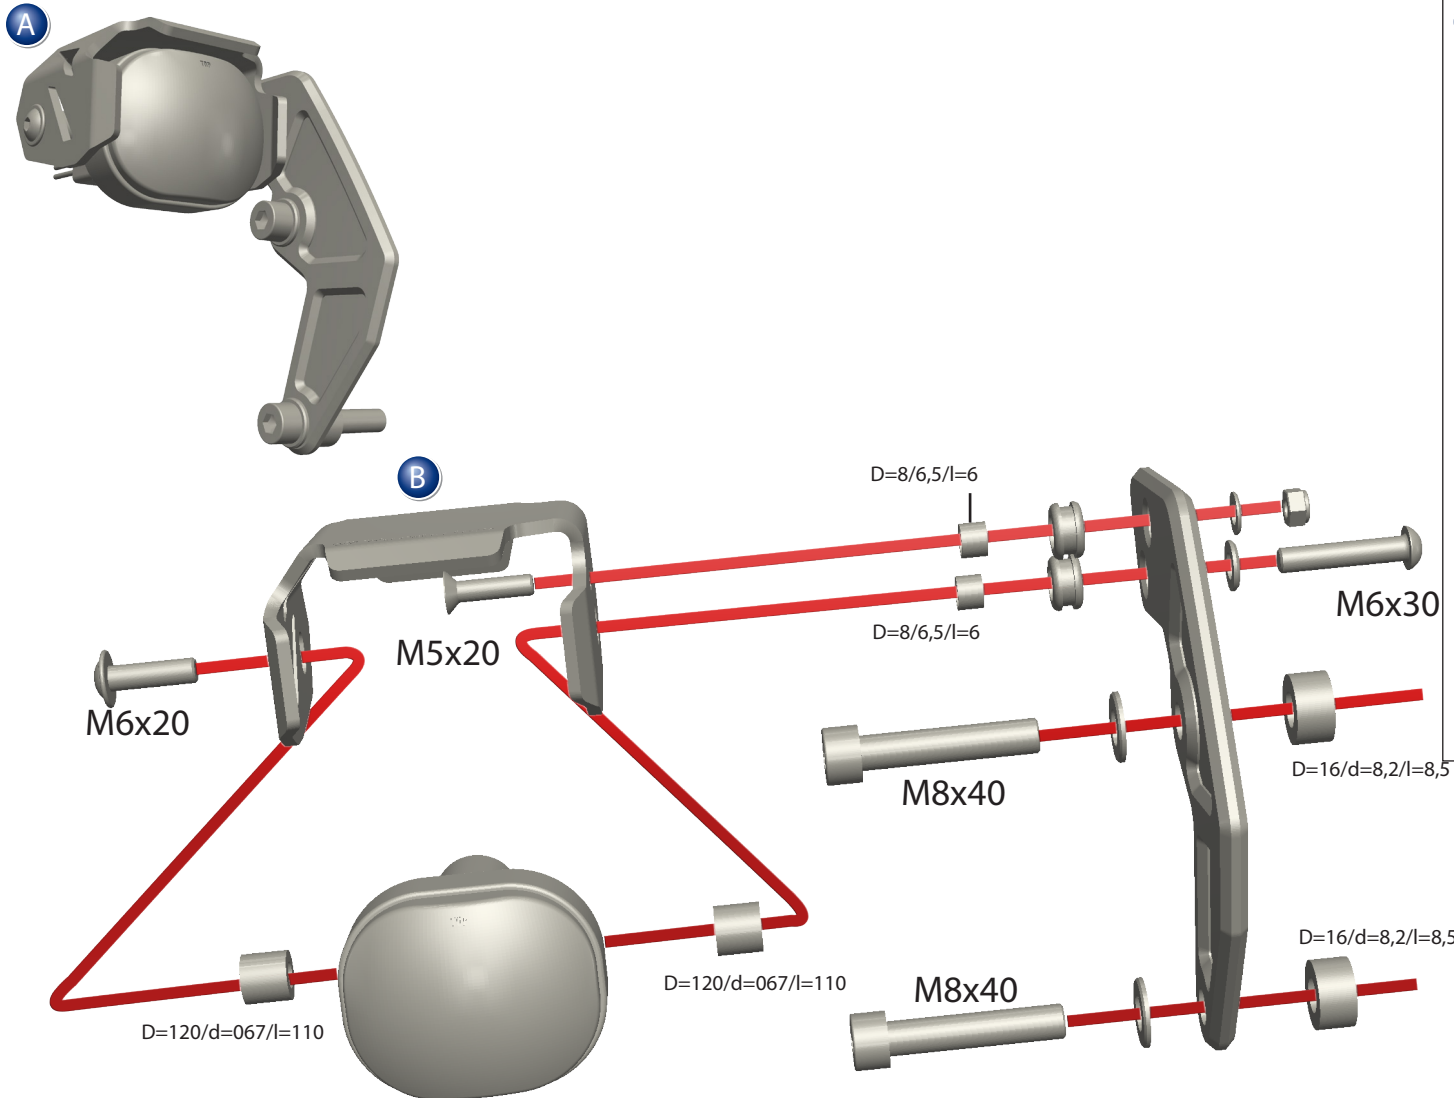

Zusatzscheinwerfer für
Duo-Lever
BMW K 1600 GT/GTL
Bestellnummer 35570-xxx

Auxiliary light for
Duo-Lever
BMW K 1600 GT/GTL
Part Number 35570-xxx

„Micro Flooter“ per
Duo-Lever
BMW K 1600 GT/GTL
Codice 35570-xxx

Phares supplémentaires
pour Duo-Lever
BMW K 1600 GT/GTL
Pièce 35570-xxx

„Micro Flooter“ para
Duo-Lever
BMW K 1600 GT/GTL
Pieza 35570-xxx

Copyright by Wunderlich®

Copyright by Wunderlich®

Copyright by Wunderlich®