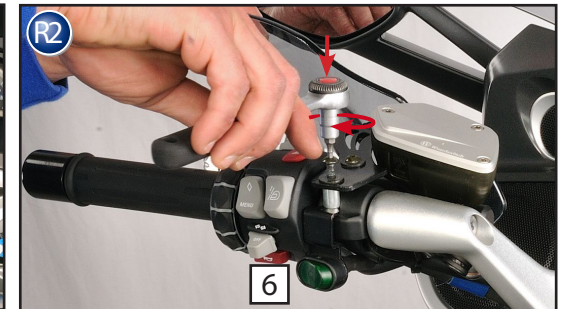

Phares supplémentaires
pour Duo-Lever
BMW K 1600 GT/GTL
Pièce 35570-xxx

„Micro Flooter“ para
Duo-Lever
BMW K 1600 GT/GTL
Pieza 35570-xxx

Copyright by Wunderlich®

Copyright by Wunderlich®

Copyright by Wunderlich®