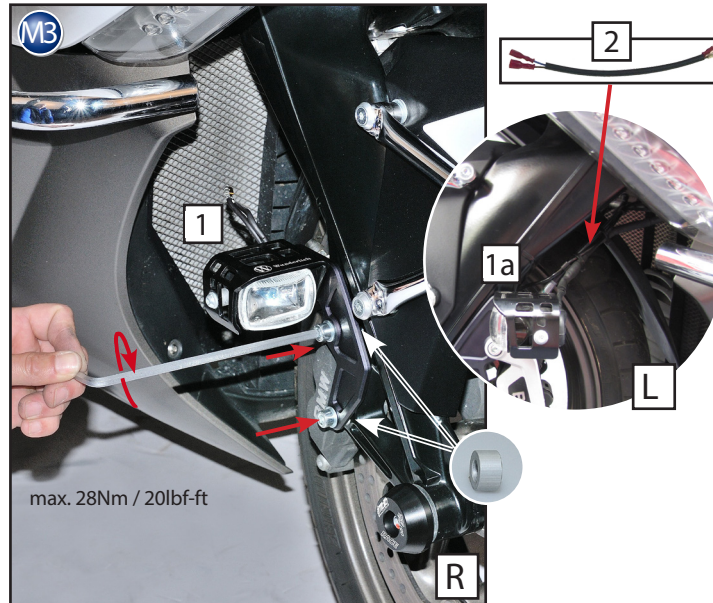

Zusatzscheinwerfer für
Duo-Lever
BMW K 1600 GT/GTL
Bestellnummer 35570-xxx

Auxiliary light for
Duo-Lever
BMW K 1600 GT/GTL
Part Number 35570-xxx

„Micro Flooter“ per
Duo-Lever
BMW K 1600 GT/GTL
Codice 35570-xxx

Phares supplémentaires
pour Duo-Lever
BMW K 1600 GT/GTL
Pièce 35570-xxx

„Micro Flooter“ para
Duo-Lever
BMW K 1600 GT/GTL
Pieza 35570-xxx

Copyright by Wunderlich®

Copyright by Wunderlich®

Copyright by Wunderlich®