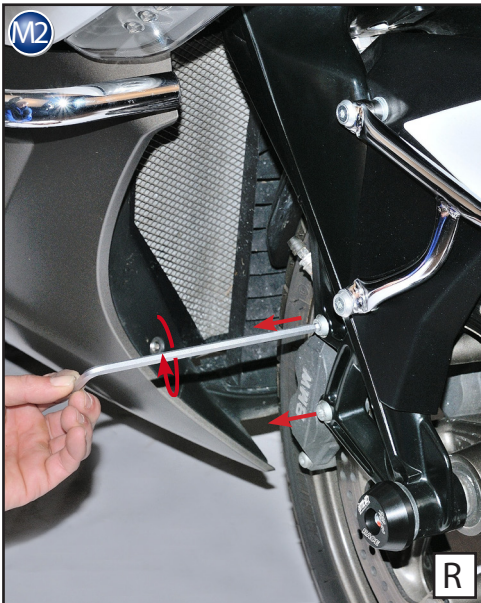

Zusatzscheinwerfer für
Duo-Lever
BMW K 1600 GT/GTL
Bestellnummer 35570-xxx

Auxiliary light for
Duo-Lever
BMW K 1600 GT/GTL
Part Number 35570-xxx

„Micro Flooter“ per
Duo-Lever
BMW K 1600 GT/GTL
Codice 35570-xxx

Phares supplémentaires
pour Duo-Lever
BMW K 1600 GT/GTL
Pièce 35570-xxx

„Micro Flooter“ para
Duo-Lever
BMW K 1600 GT/GTL
Pieza 35570-xxx

Copyright by Wunderlich®

Copyright by Wunderlich®

Copyright by Wunderlich®