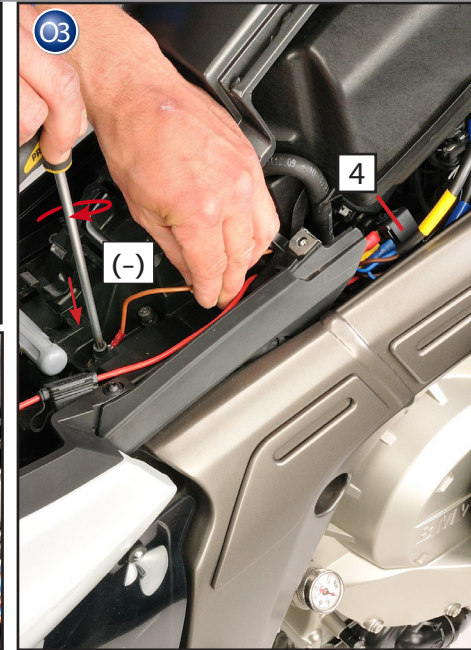

Phares supplémentaires
pour Duo-Lever
BMW K 1600 GT/GTL
Pièce 35570-xxx

„Micro Flooter“ para
Duo-Lever
BMW K 1600 GT/GTL
Pieza 35570-xxx

Copyright by Wunderlich®

Copyright by Wunderlich®

Copyright by Wunderlich®