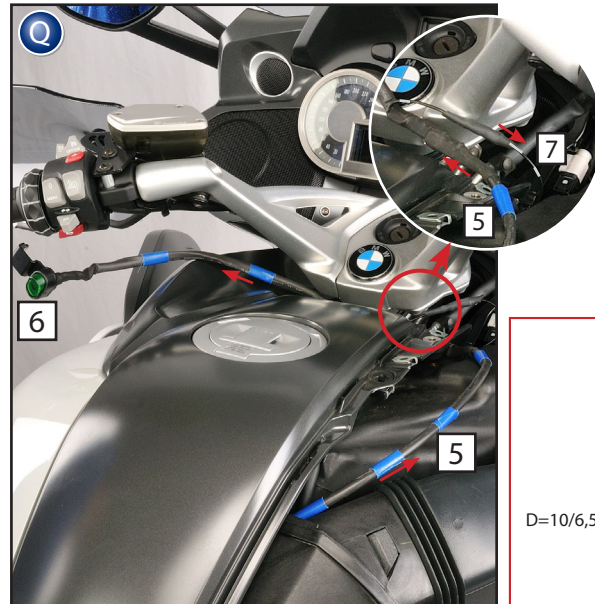

Phares supplémentaires
pour Duo-Lever
BMW K 1600 GT/GTL
Pièce 35570-xxx

„Micro Flooter“ para
Duo-Lever
BMW K 1600 GT/GTL
Pieza 35570-xxx

Copyright by Wunderlich®

Copyright by Wunderlich®

Copyright by Wunderlich®