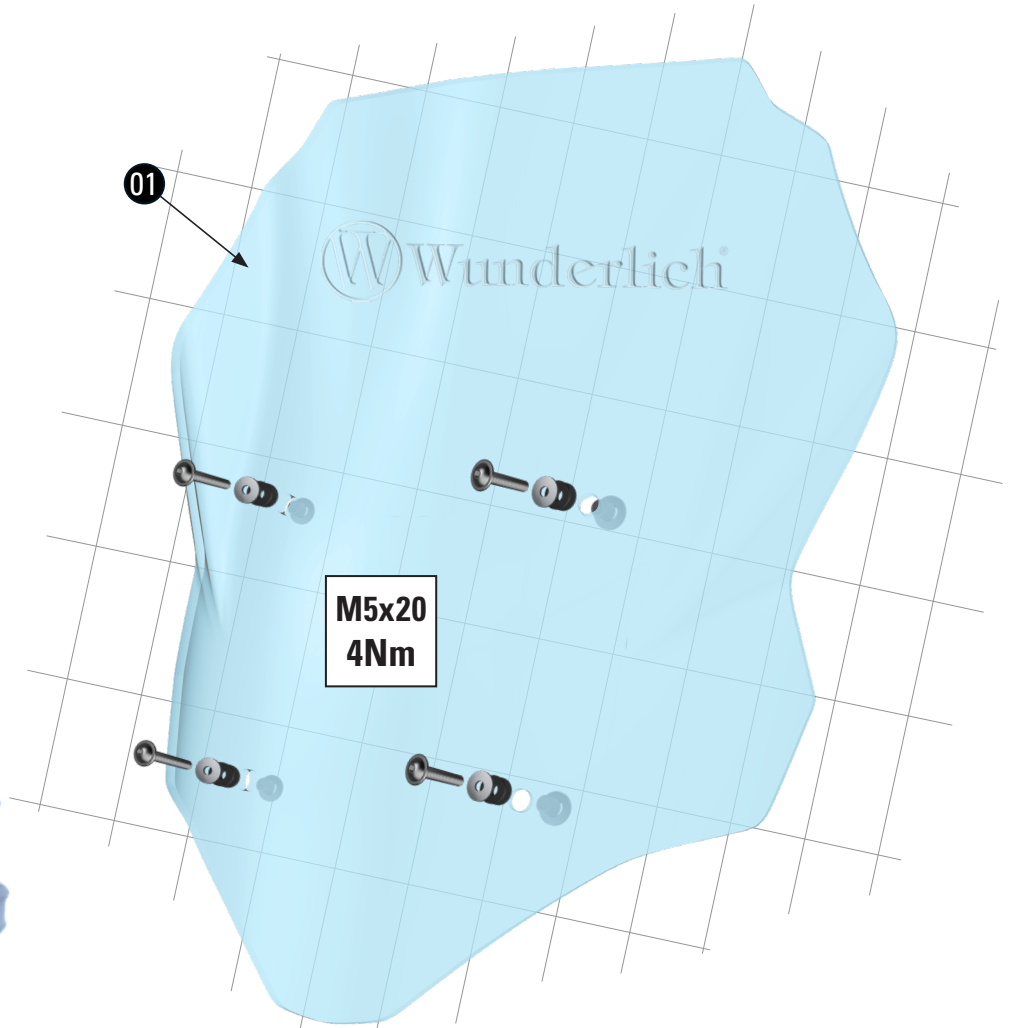

VERKLEIDUNGSSCHEIBE

Windshield | Parabrezza | Pare-brise | Parabrisas

Art.-Nr: 30742-00X / 30744-00X

#	BEZEICHNUNG / DESCRIPTION	DE EN FR	Die Farben der Abbildungen dienen nur der Veranschaulichung. The colors are for illustrating purposes only. Les couleurs utilisées sont à titre indicatif seulement.	DIN	ISO	MENGE QUANTITY
1	Verkleidungsscheibe / Windshield					1
2	Linsenflanschschraube / lens head screw			M5x20	4Nm	4
3	U-Scheibe / washer			M5		4
4	Gummitülle / rubber grommet					4
5	Stufenhülse / grade sleeve					4

WUNDERLICH
ORIGINAL TOURING
STANDARD

LEGENDE/KEY/FILE LEGENDE

Anbau Tipp
Fitting tip
Astuce de montage

Achtung
Attention
Attention

Vergrößerung
Magnification
Grossissement

Montagepaste
Fitting lubricant
Lubrifiant de montage

Schraube
Screw
Vis

Schraubensicherung
Thread locking fluid
Freinfilets

Drehmoment
Torque
Torque