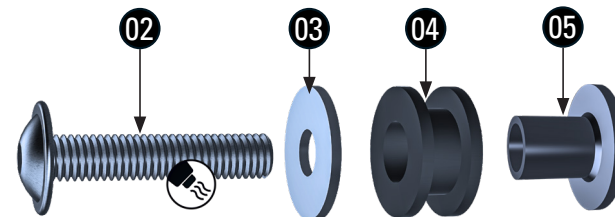

VERKLEIDUNGSSCHEIBE

Windshield | Parabrezza | Pare-brise | Parabrisas

Art.-Nr: 30742-00X / 30744-00X

#	BEZEICHNUNG / DESCRIPTION	DE EN FR	Die Farben der Abbildungen dienen nur der Veranschaulichung. The colors are for illustrating purposes only. Les couleurs utilisées sont à titre indicatif seulement.	DIN	ISO	MENGE QUANTITY
1	Verkleidungsscheibe / Windshield					1
2	Linsenflanschschraube / lens head screw			M5x20	4Nm	4
3	U-Scheibe / washer			M5		4
4	Gummitülle / rubber grommet					4
5	Stufenhülse / grade sleeve					4

WUNDERLICH
ORIGINAL TOURING
STANDARD

LEGENDE/KEY/FILE LEGENDE

Anbau Tipp
Fitting tip
Astuce de montage

Achtung
Attention
Attention

Vergrößerung
Magnification
Grossissement

Montagepaste
Fitting lubricant
Lubrifiant de montage