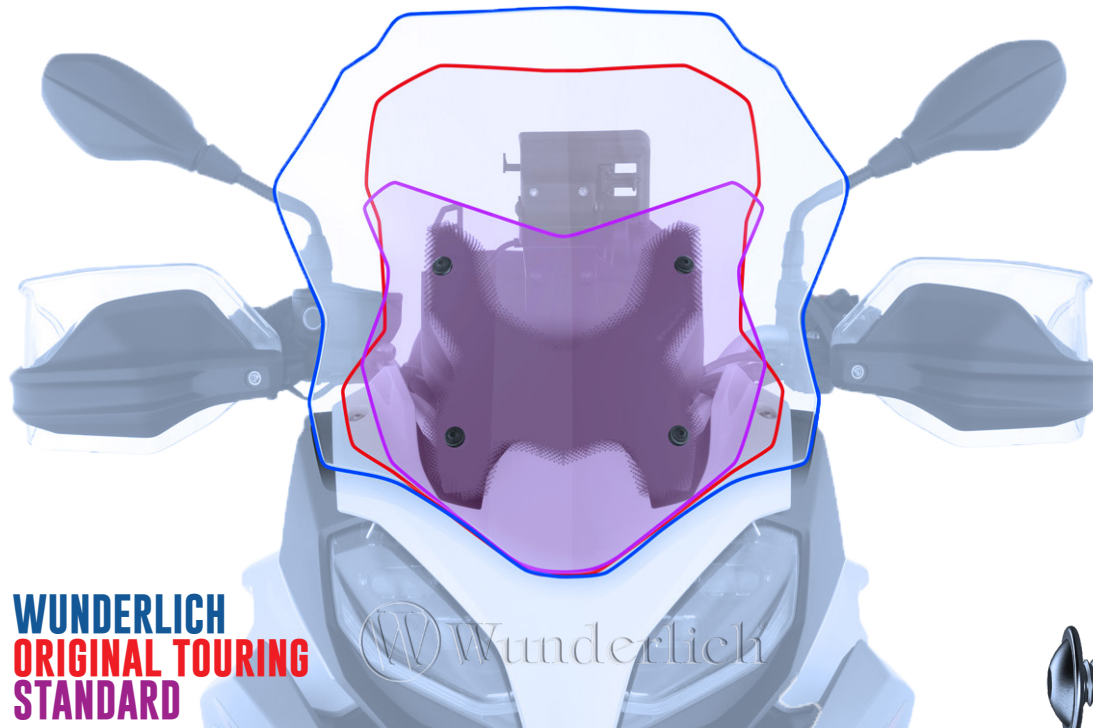

VERKLEIDUNGSSCHEIBE

Windshield | Parabrezza | Pare-brise | Parabrisas

Art.-Nr: 30742-00X / 30744-00X

#	BEZEICHNUNG / DESCRIPTION	DE EN FR	Die Farben der Abbildungen dienen nur der Veranschaulichung. The colors are for illustrating purposes only. Les couleurs utilisées sont à titre indicatif seulement.	DIN	ISO	MENGE QUANTITY
1	Verkleidungsscheibe / Windshield					1
2	Linsenflanschschraube / lens head screw			M5x20	4Nm	4
3	U-Scheibe / washer			M5		4
4	Gummitülle / rubber grommet					4
5	Stufenhülse / grade sleeve					4

WUNDERLICH
ORIGINAL TOURING
STANDARD

LEGENDE/KEY/FILE LEGENDE

Anbau Tipp
Fitting tip
Astuce de montage

Achtung
Attention
Attention

Vergrößerung
Magnification
Grossissement

Montagepaste
Fitting lubricant
Lubrifiant de montage