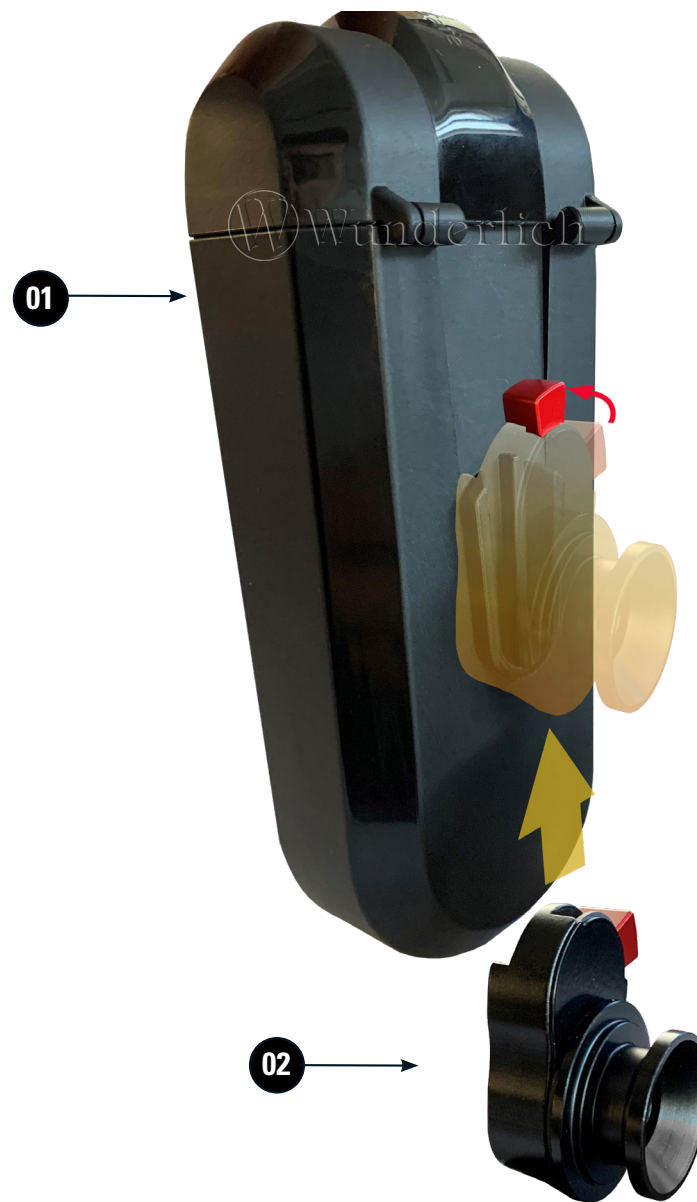

# BRILLENETUI BRILLO SAFE

Spectacles case Brillo Safe | Estuche de gafas Brillo Safe | Étui à lunettes Brillo Safe | Custodia per occhiali Brillo Safe

Artikel-Nr.: 45153-10X

## DE KUPPLUNGSTÜCK AUF BRILLENETUI AUFSCIEBEN & ZUM SICHERN ROTEN HEBEL IN PFEILRICHTUNG UMLEGEN

EN Slide coupling piece onto spectacles case & flip red lever in direction of the arrow

FR Glisser la pièce d'accouplement sur l'étui à lunettes et faire basculer le levier rouge dans le sens de la flèche

### LEGENDE/KEY/FILE LÉGENDE

**Anbau Tipp**  
Fitting tip  
Astuce de montage

**Schraube**  
Screw  
Vis

**Achtung**  
Attention  
Attention

**Schraubensicherung**  
Thread locking fluid  
Freinfilets

**Vergrößerung**  
Magnification  
Grossissement

**Drehmoment**  
Torque  
Torque

**Montagepaste**  
Fitting lubricant  
Lubrifiant de montage

**Reiniger**  
Cleaner  
Nettoyant

#	BEZEICHNUNG / DESCRIPTION	DE EN FR	DIN	ISO	MENGE QUANTITY
1	Brillenetui Brillo Safe / Spectacles case Brillo Safe	Die Farben der Abbildungen dienen nur der Veranschaulichung. The colors are for illustrating purposes only. Les couleurs utilisées sont à titre indicatif seulement.			1
2	Kupplungsstück / Coupler				1