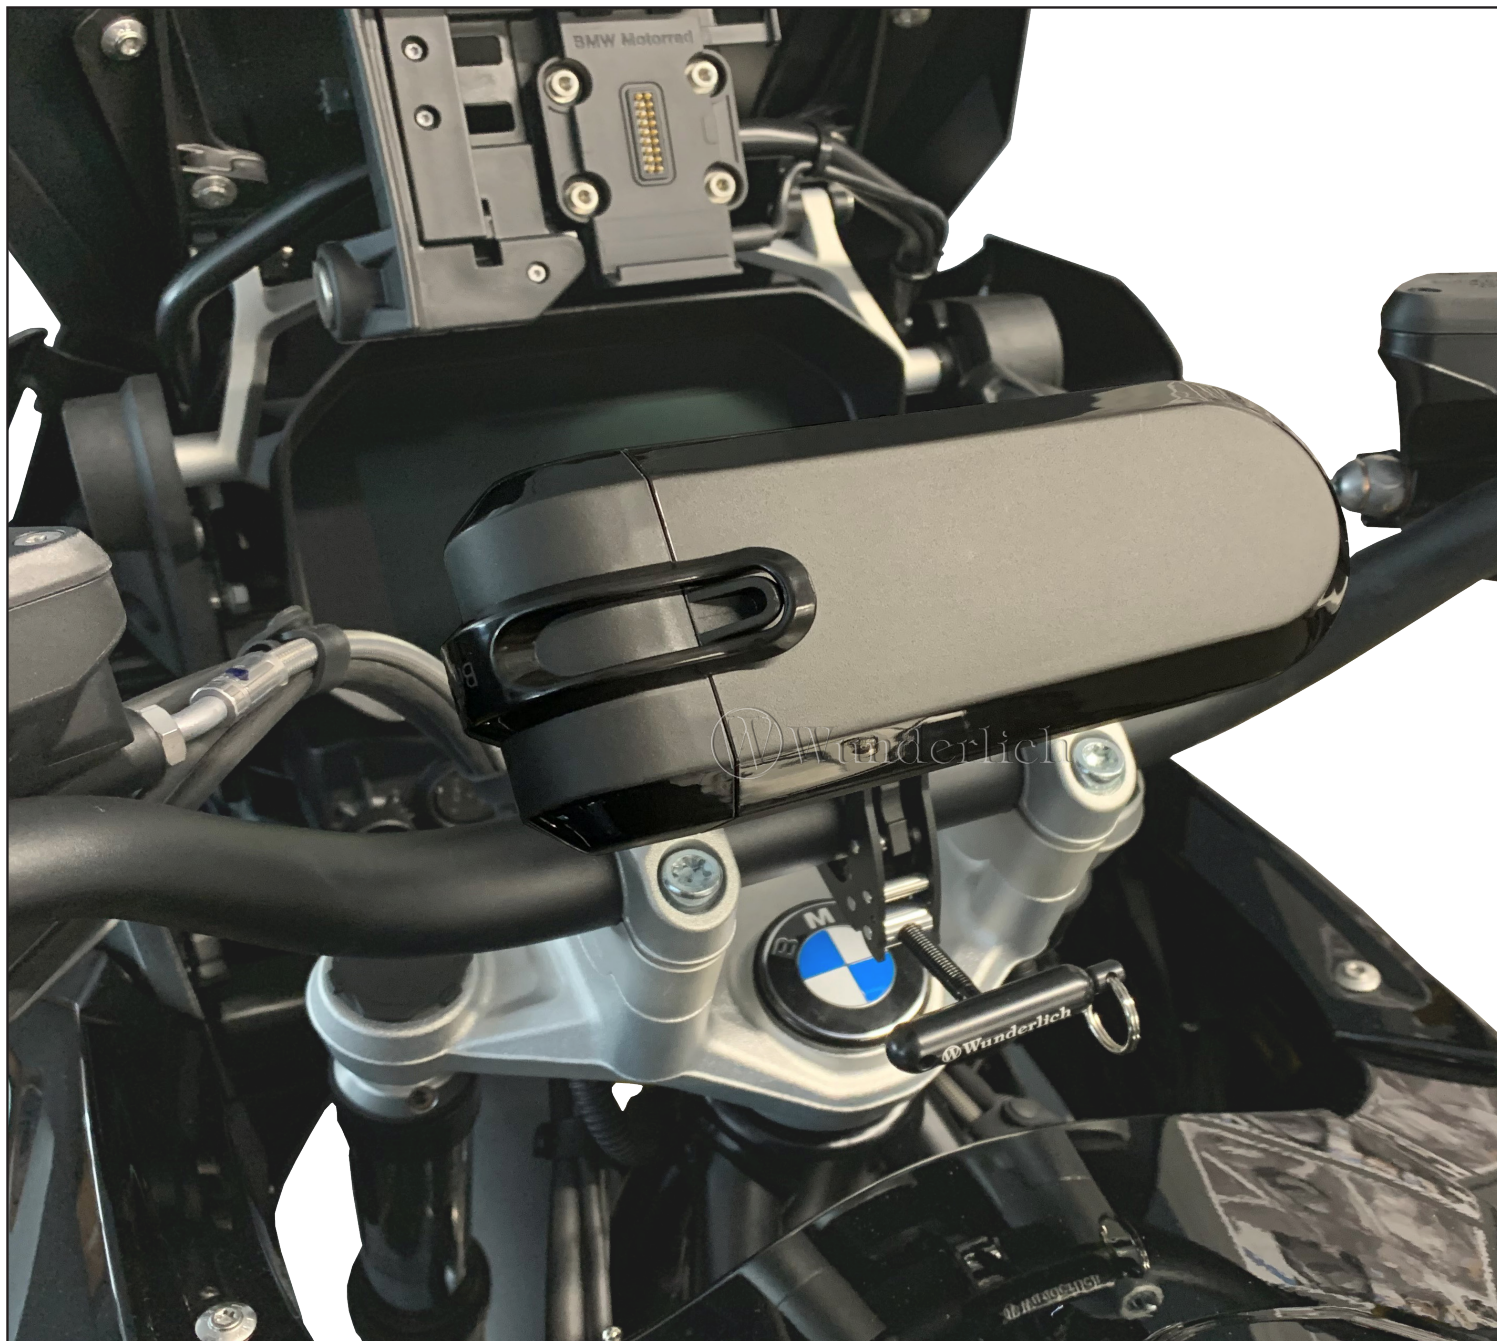

DE UNIVERSAL ADAPTER 45155-002

EN Universal adapter 45155-002

FR Adaptateur universel 45155-002