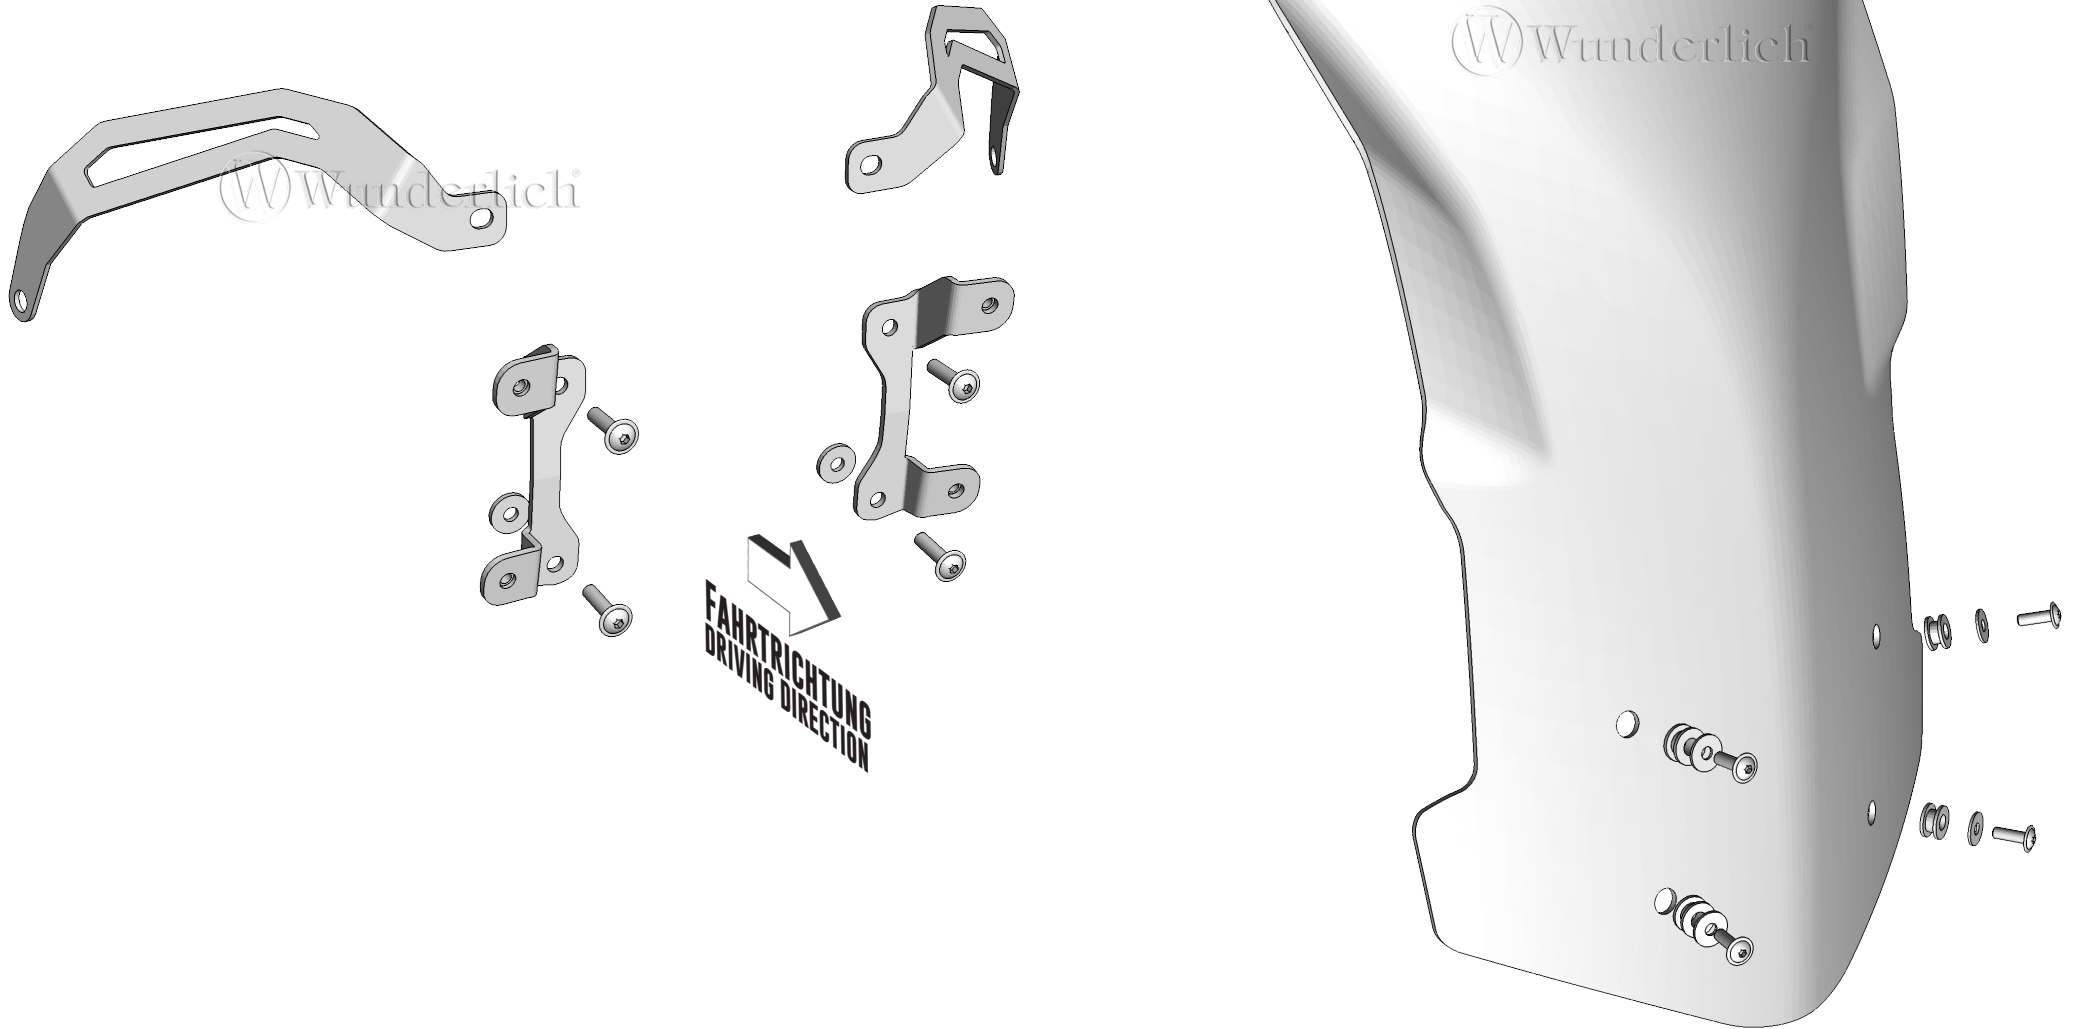

VERKLEIDUNGSSCHEIBE

Windshield | Parabrezza | Pare-brise | Parabrisas

Art.-Nr: 44921-005/006/105/106

#	BEZEICHNUNG	MENGE
1	Cockpiverstärkung rechts/links	2
2	Hülse D 15,0 - d 5,5 - h 2,0mm 1	2
3	Scheibenhalter rechts/links	2
4	Linsenflanschschraube M5 x 20 4Nm	4
5	Verkleidungsscheibe	1
6	Stufenhülse	4
7	Linsenflanschschraube M5 x 16 5Nm	4
8	U-Scheibe 9021sa2-5	4
9	Kabeltülle	4

LEGENDE / KEY