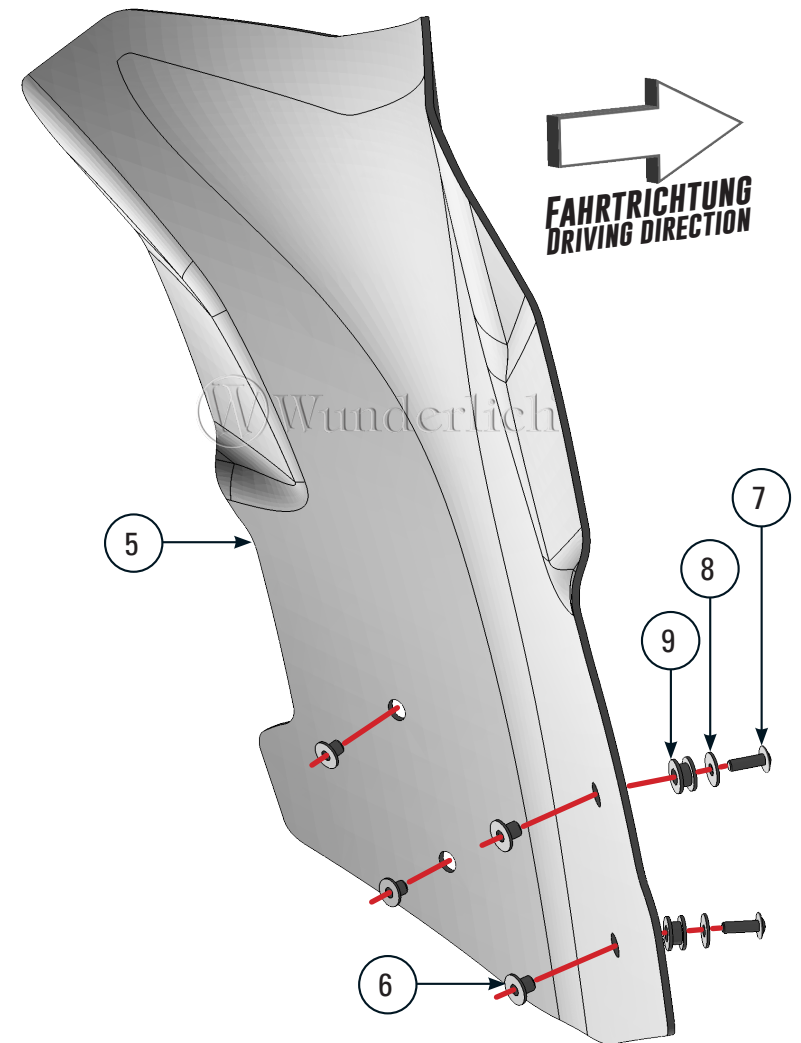

VERKLEIDUNGSSCHEIBE

Windshield | Parabrezza | Pare-brise | Parabrisas

Art.-Nr: 44921-005/006/105/106

#	BEZEICHNUNG	MENGE
1	Cockpiverstärkung rechts/links	2
2	Hülse D 15,0 - d 5,5 - h 2,0mm 1	2
3	Scheibenhalter rechts/links	2
4	Linsenflanschschraube M5 x 20 4Nm	4
5	Verkleidungsscheibe	1
6	Stufenhülse	4
7	Linsenflanschschraube M5 x 16 5Nm	4
8	U-Scheibe 9021sa2-5	4
9	Kabeltülle	4

LEGENDE / KEY