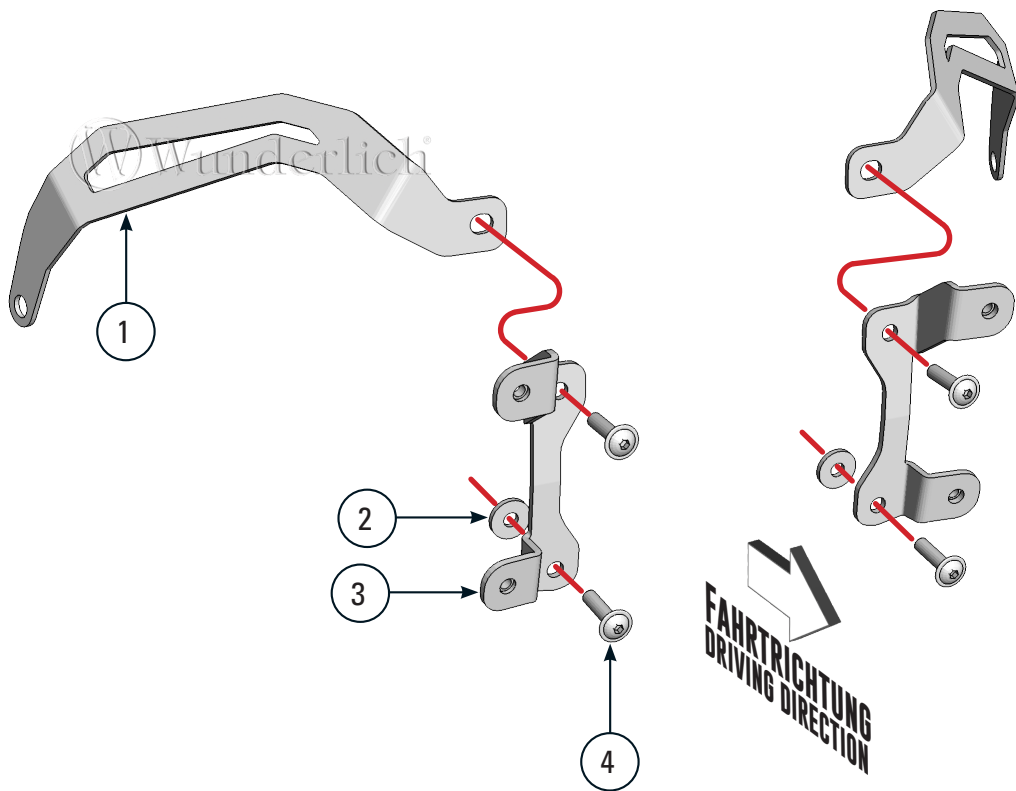

VERKLEIDUNGSSCHEIBE

Windshield | Parabrezza | Pare-brise | Parabrisas

Art.-Nr: 44921-005/006/105/106

#	BEZEICHNUNG	MENGE
1	Cockpiverstärkung rechts/links	2
2	Hülse D 15,0 - d 5,5 - h 2,0mm 1	2
3	Scheibenhalter rechts/links	2
4	Linsenflanschschraube M5 x 20 4Nm	4
5	Verkleidungsscheibe	1
6	Stufenhülse	4
7	Linsenflanschschraube M5 x 16 5Nm	4
8	U-Scheibe 9021sa2-5	4
9	Kabeltülle	4

LEGENDE / KEY