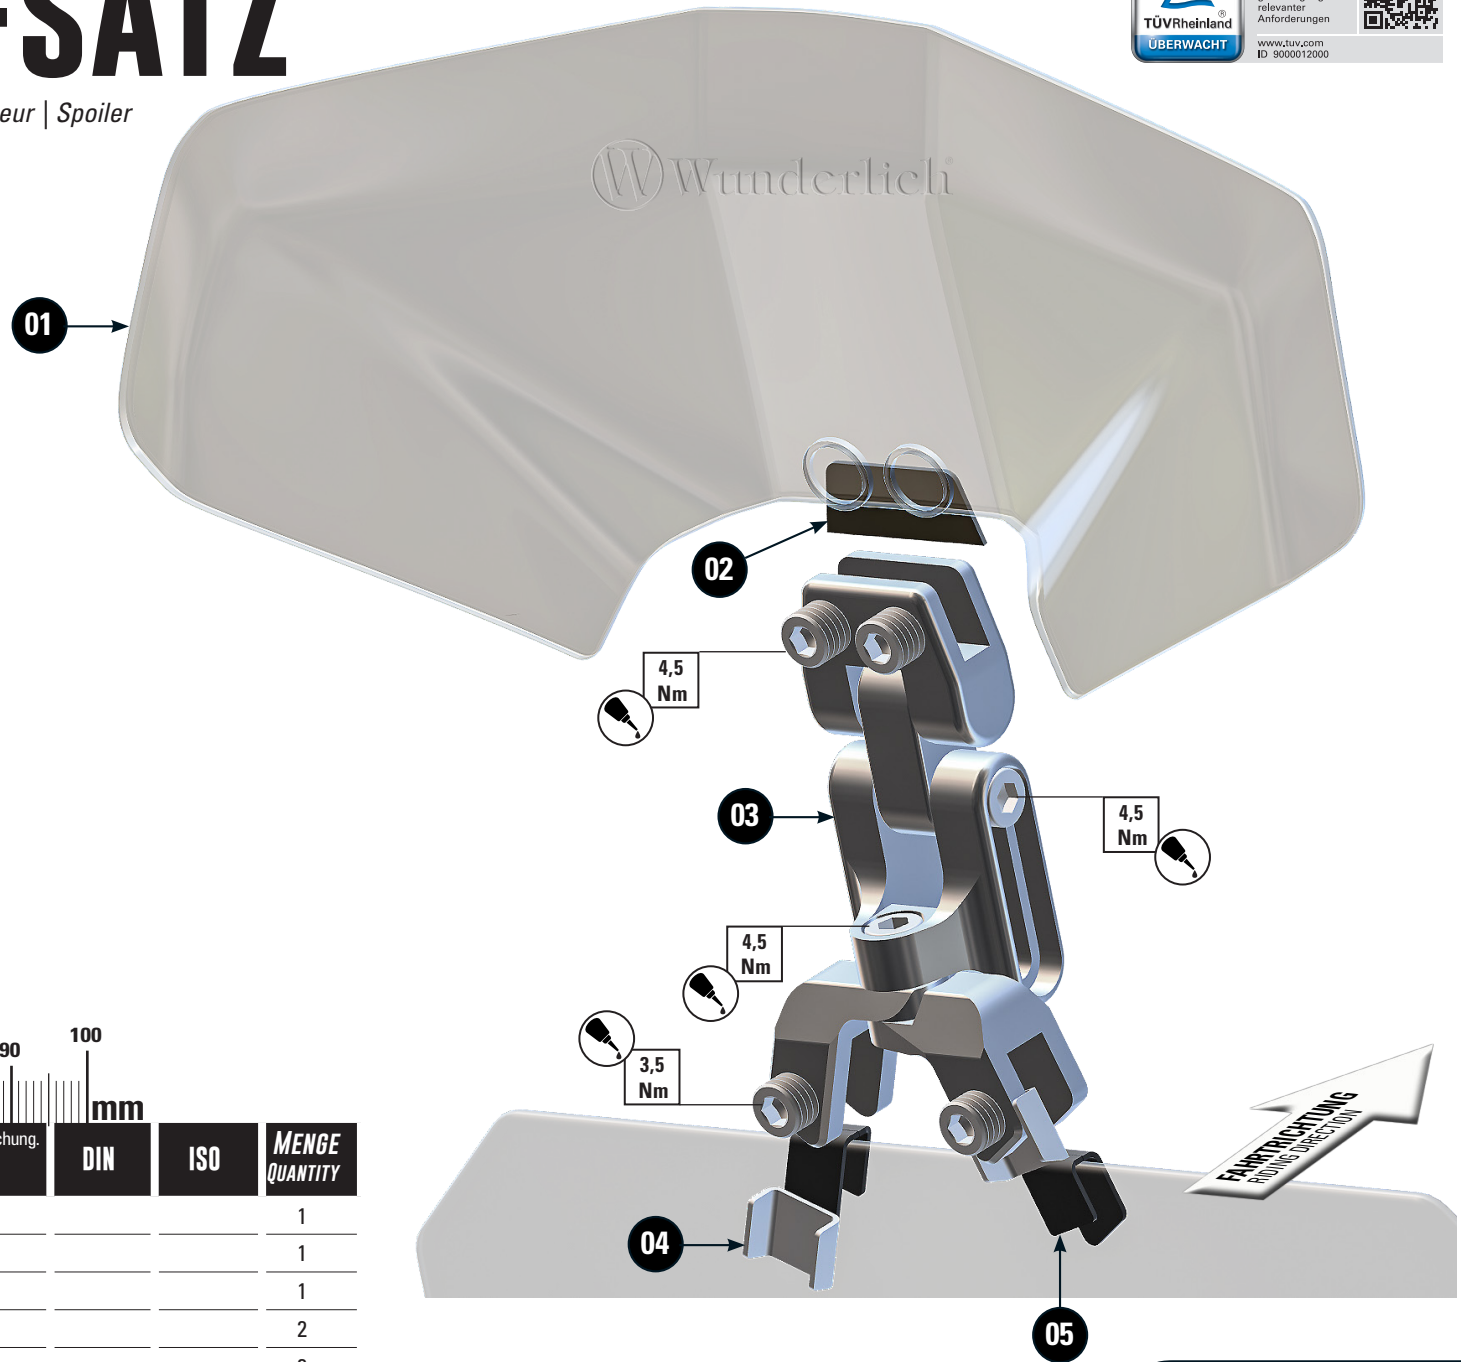

SPOILERAUFSATZ

Windshield extension | Pieza adicional para deflector | Déflecteur | Spoiler

LEGENDE / KEY / FILE LÉGENDE

- Anbau Tipp**
Fitting tip
Astuce de montage
- Achtung**
Attention
Attention
- Vergrößerung**
Magnification
Grossissement
- Montagepaste**
Fitting lubricant
Lubrifiant de montage
- Schraube**
Screw
Vis
- Schraubensicherung**
Thread locking fluid
Freintilets
- Drehmoment**
Torque
Torque
- Reiniger**
Cleaner
Nettoyant

#	BEZEICHNUNG / DESCRIPTION	DE / EN / FR	DIN	ISO	MENGE / QUANTITY
1	Spoiler / Spoiler	Die Farben der Abbildungen dienen nur der Veranschaulichung. The colors are for illustrating purposes only. Les couleurs utilisées sont à titre indicatif seulement.			1
2	Klemmgummi Spoiler / Clamp rubber spoiler				1
3	Grundhalter vormontiert / Base bracket preassembled				1
4	VA-Blech / VA sheet metal				2
5	Klemmgummis Verkleidungsscheibe / Clamp rubbers windshield				2

01

02

02