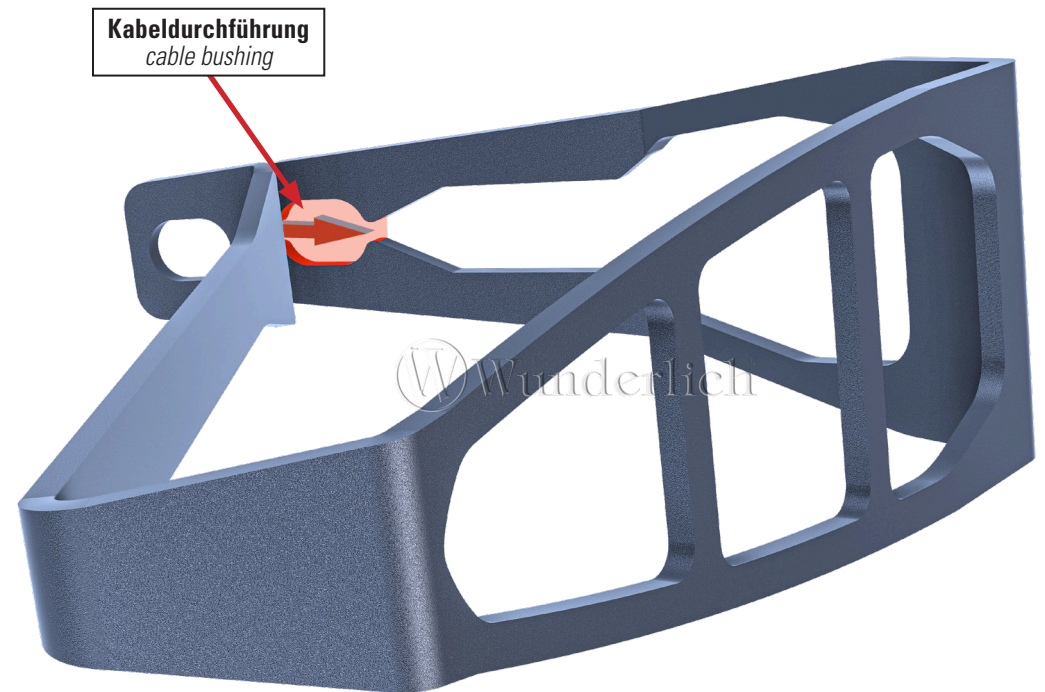

BLINKERSCHUTZBÜGEL

indicator protection | protection de clignotant | protección de señal de giro | protezione degli indicatori di direzione

Art.-Nr: 42841-602 /-802

Art.-Nr: 42841-702 /-902

Art.-Nr: 42841-602 /-802 kurze Blinkervariante
short indicator version

M6x20
3Nm

Art.-Nr: 42841-702 /-902 lange Blinkervariante
long indicator version

M6x20
3Nm