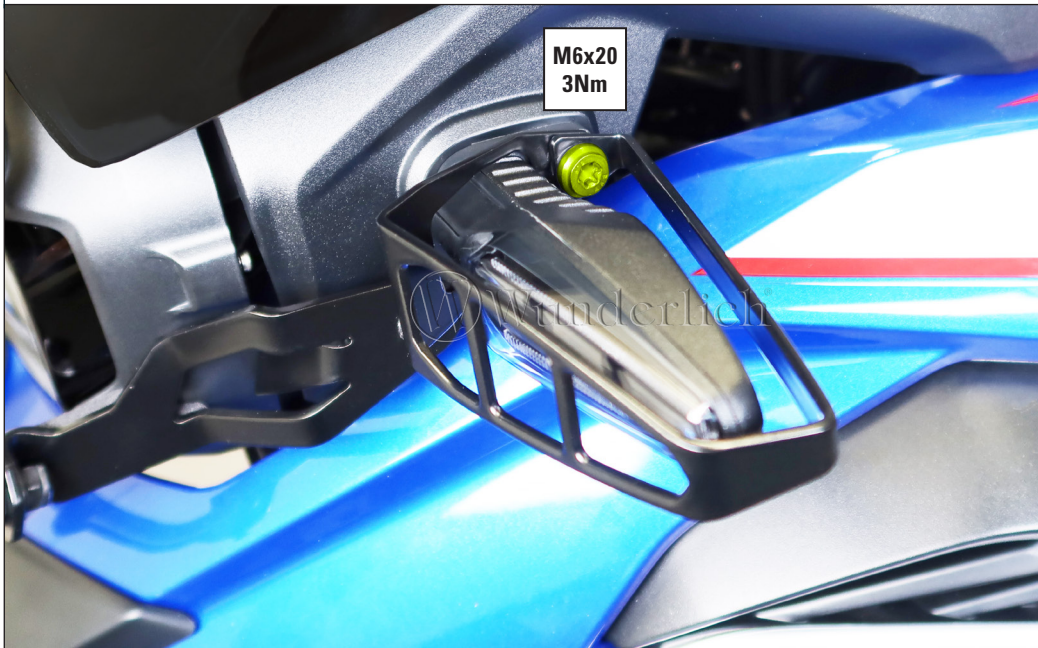

BLINKERSCHUTZBÜGEL

indicator protection | protection de clignotant | protección de señal de giro | protezione degli indicatori di direzione

Art.-Nr: 42841-602 /-802

Art.-Nr: 42841-702 /-902

Art.-Nr: 42841-602 /-802 kurze Blinkervariante
short indicator version

M6x20
3Nm

Art.-Nr: 42841-702 /-902 lange Blinkervariante
long indicator version

M6x20
3Nm