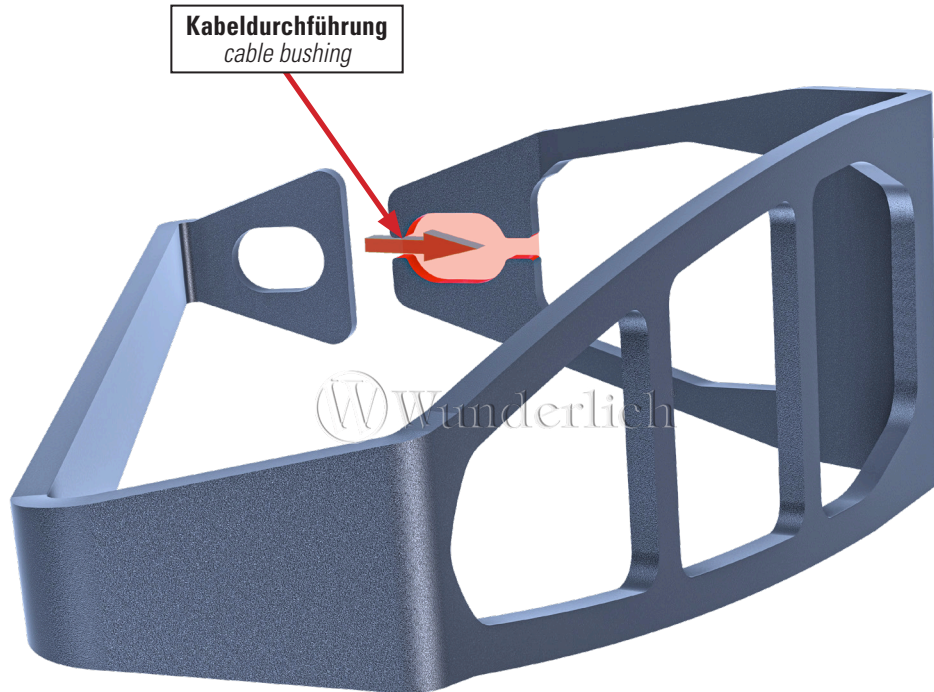

BLINKERSCHUTZBÜGEL

indicator protection | protection de clignotant | protección de señal de giro | protezione degli indicatori di direzione

Art.-Nr: 42841-602 /-802

Art.-Nr: 42841-702 /-902

Art.-Nr: 42841-602 /-802 kurze Blinkervariante
short indicator version

M6x20
3Nm

Art.-Nr: 42841-702 /-902 lange Blinkervariante
long indicator version

M6x20
3Nm