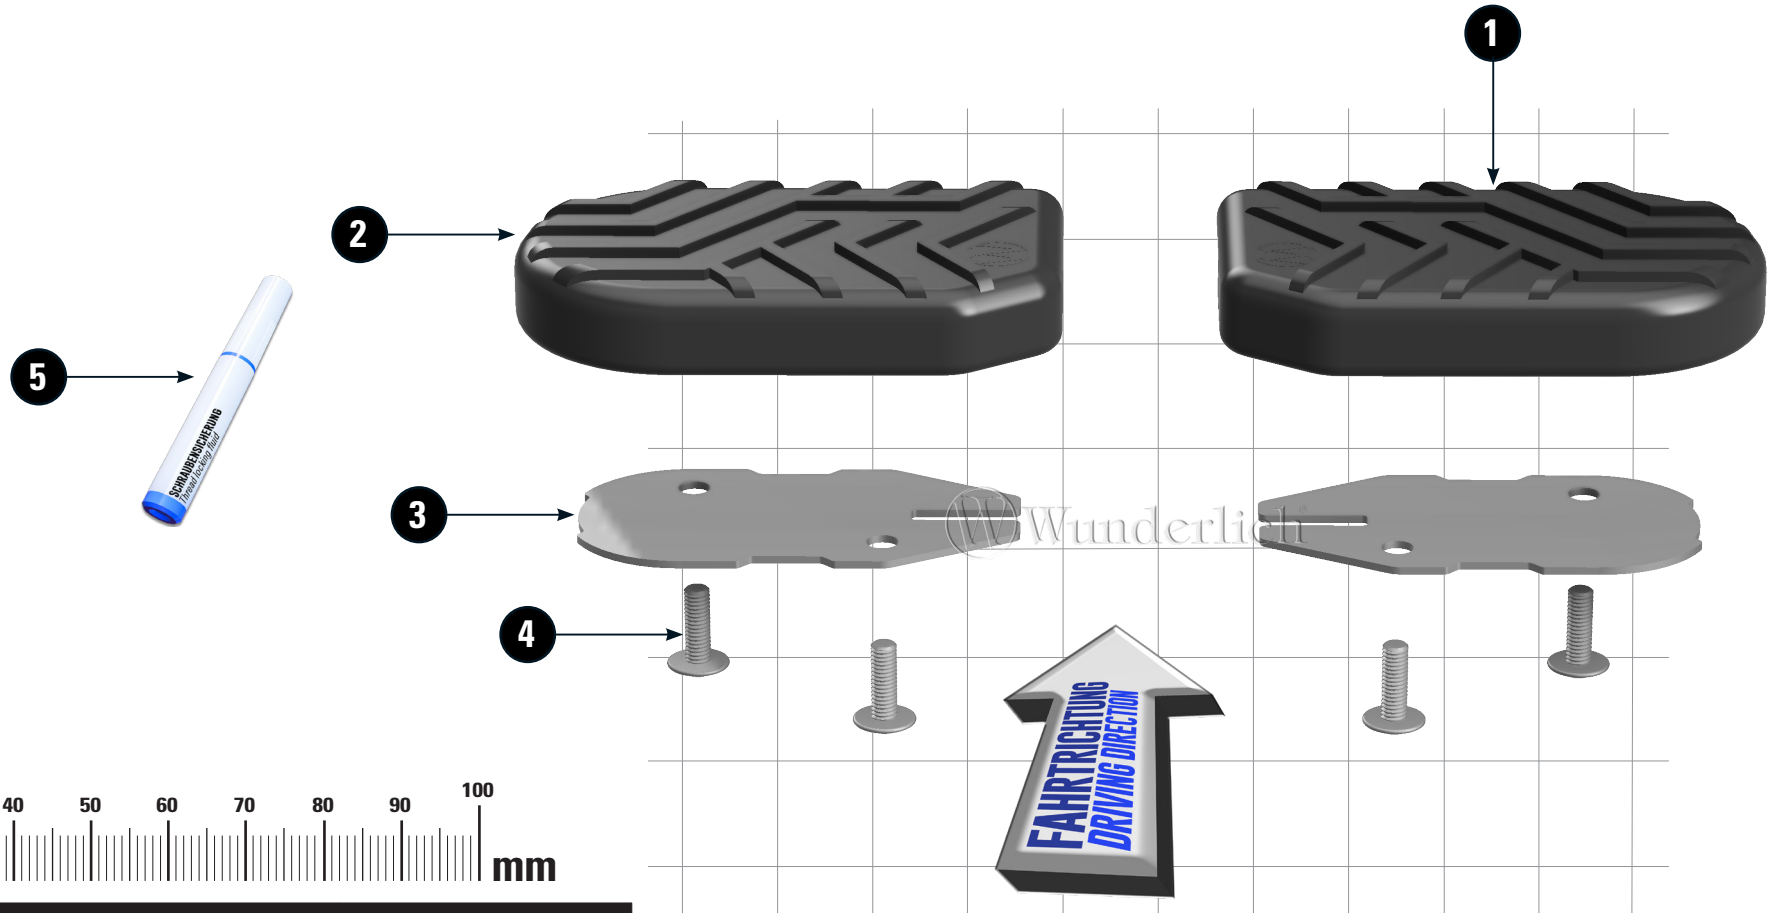

RASTENAUFBLAGE

Foot peg rubber | Juego de protecciones | Tampons de caoutchouc compatibles | Gommine adatte alle pedane

Art.-Nr: **25914-002**

#	Bauteil component composant	DE Die Farben der Abbildungen dienen nur der Veranschaulichung. EN The colors are for illustrating purposes only. FR Les couleurs utilisées sont à titre indicatif seulement.	DIN	ISO	Menge quantity quantité
1	Rastengummi rechts / right footpeg rubber				1
2	Rastengummi links / left footpeg rubber				1
3	Befestigungsplatte / mounting plate				2
4	Linsenflanschschraube / lens flange screw	M5x16	7381	7381	4
5	Schraubensicherung / Thread locking fluid				1