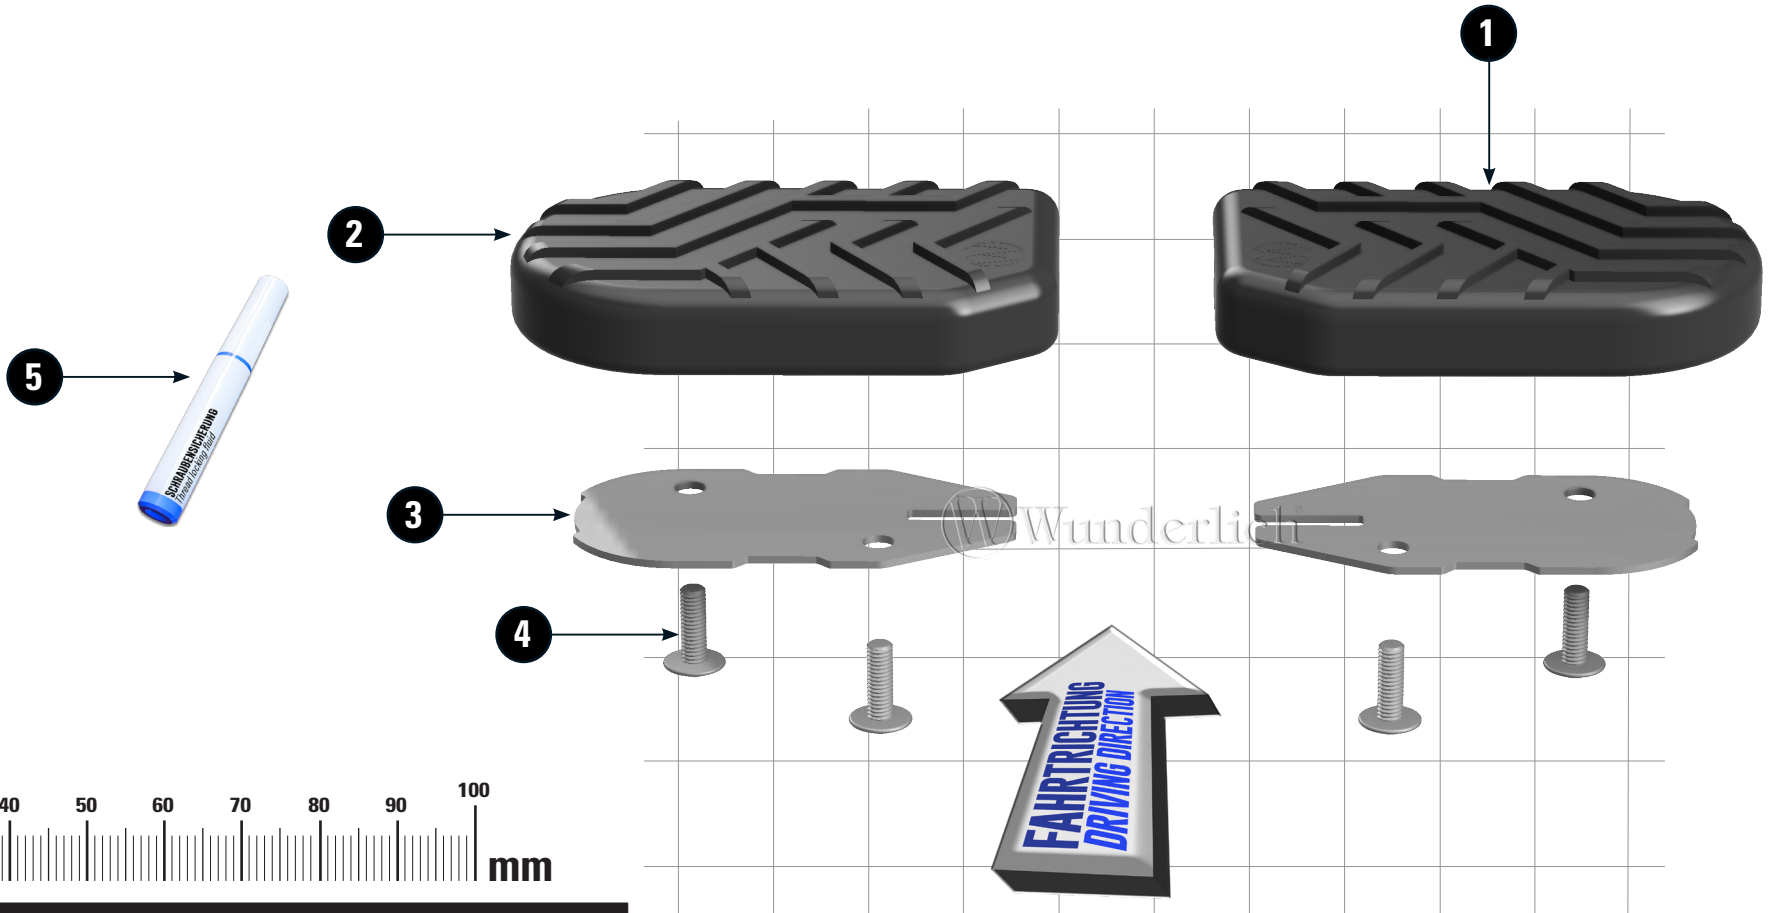

RASTENAUFBLAGE

Foot peg rubber | Juego de protecciones | Tampons de caoutchouc compatibles | Gommine adatte alle pedane

Art.-Nr: **25914-002**

#	Bauteil component composant	DE Die Farben der Abbildungen dienen nur der Veranschaulichung. EN The colors are for illustrating purposes only. FR Les couleurs utilisées sont à titre indicatif seulement.	DIN	ISO	Menge quantity quantité	
1	Rastengummi rechts / right footpeg rubber				1	
2	Rastengummi links / left footpeg rubber				1	
3	Befestigungsplatte / mounting plate				2	
4	Linsenflanschschraube / lens flange screw		M5x16	7381	7381	4
5	Schraubensicherung / Thread locking fluid					1