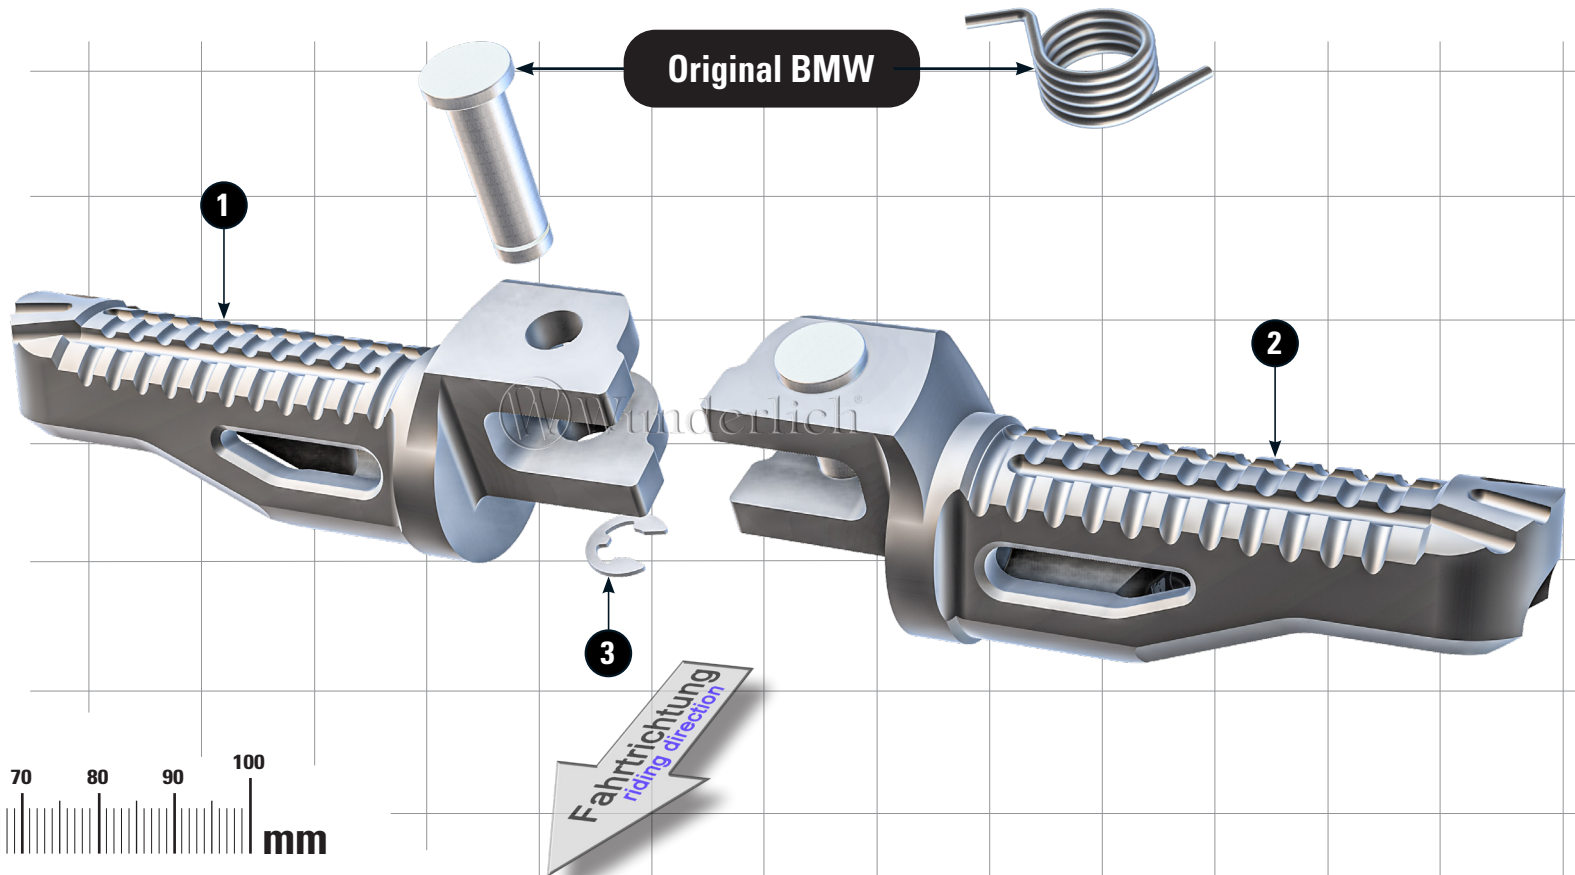

FUßRASTEN ERGO

footrest ERGO | Repose-pied ERGO | Estribera ERGO | Pedana ERGO

Art.Nr.: 25910-601

LEGENDE/KEY/FILE LÉGENDE

- Anbau Tipp**
Fitting tip
Astuce de montage
- Achtung**
Attention
Attention
- Vergößerung**
Magnification
Grossissement
- Montagepaste**
Fitting lubricant
Lubrifiant de montage

- Schraube**
Screw
Vis
- Schraubensicherung**
Thread locking fluid
Freinfilets
- Drehmoment**
Torque
Torque
- Reiniger**
Cleaner
Nettoyant

#	BEZEICHNUNG / DE DESCRIPTION / EN FR	DIN	ISO	MENGE QUANTITY
1	Fußraste rechts / footrest (right side)			1
2	Fußraste links / footrest (left side)			1
3	Sicherungsclip / locking clip			2