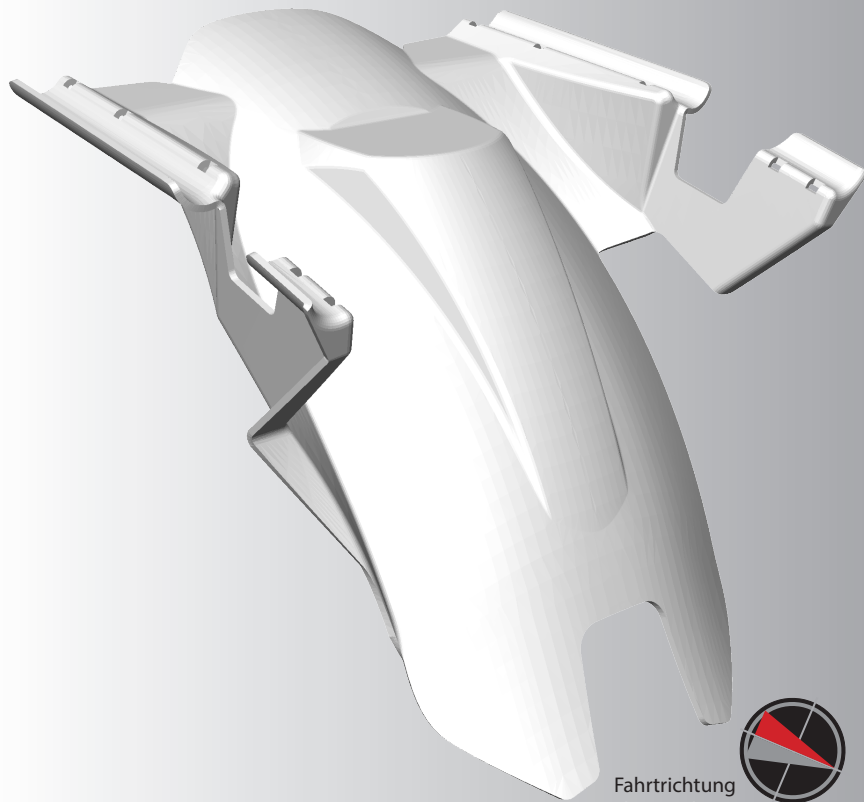

Innenkotflügel

Splash guards

Parafango interno

Garde-boue intérieur

Salpicaduras

Art.Nr.: 41590-202

Fahrtrichtung
driving direction

INFO!

Rahmen vor anliegenden Teilen mit Lackschutzfolie schützen und den Innenkotflügel mit Kabelbinder fixieren.

Protect the frame from adjacent parts with paint protection film and fix the splash guards with cable ties.

OPTIONAL
20540-101/102

INFO!

Nur in Kombination mit 20540-10x : Papierschablone (Seite3) ausschneiden, auf den Innenkotflügel kleben und rot schraffierten Bereich ausklinen.

Only in combination with 20540-10x: Cut out the paper template (page3), bond on the splash guards and notch the red hatched area.