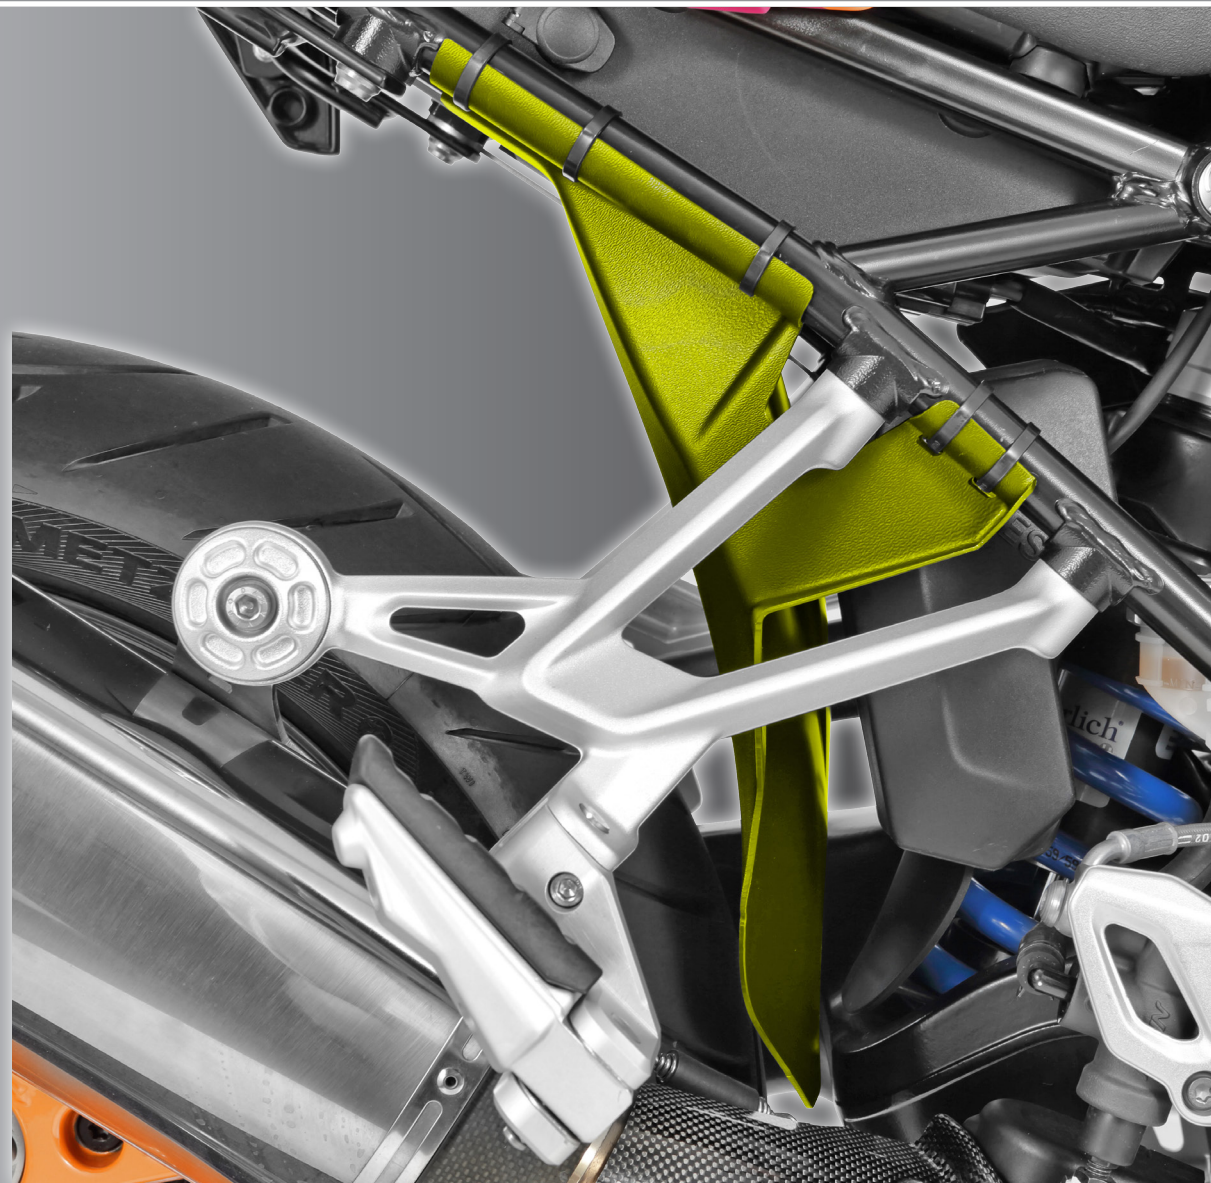

Innenkotflügel

Splash guards

Parafango interno

Garde-boue intérieur

Salpicaduras

Art.Nr.: 41590-202

Fahrtrichtung
driving direction

INFO!

Rahmen vor anliegenden Teilen mit Lackschutzfolie schützen und den Innenkotflügel mit Kabelbinder fixieren.

Protect the frame from adjacent parts with paint protection film and fix the splash guards with cable ties.