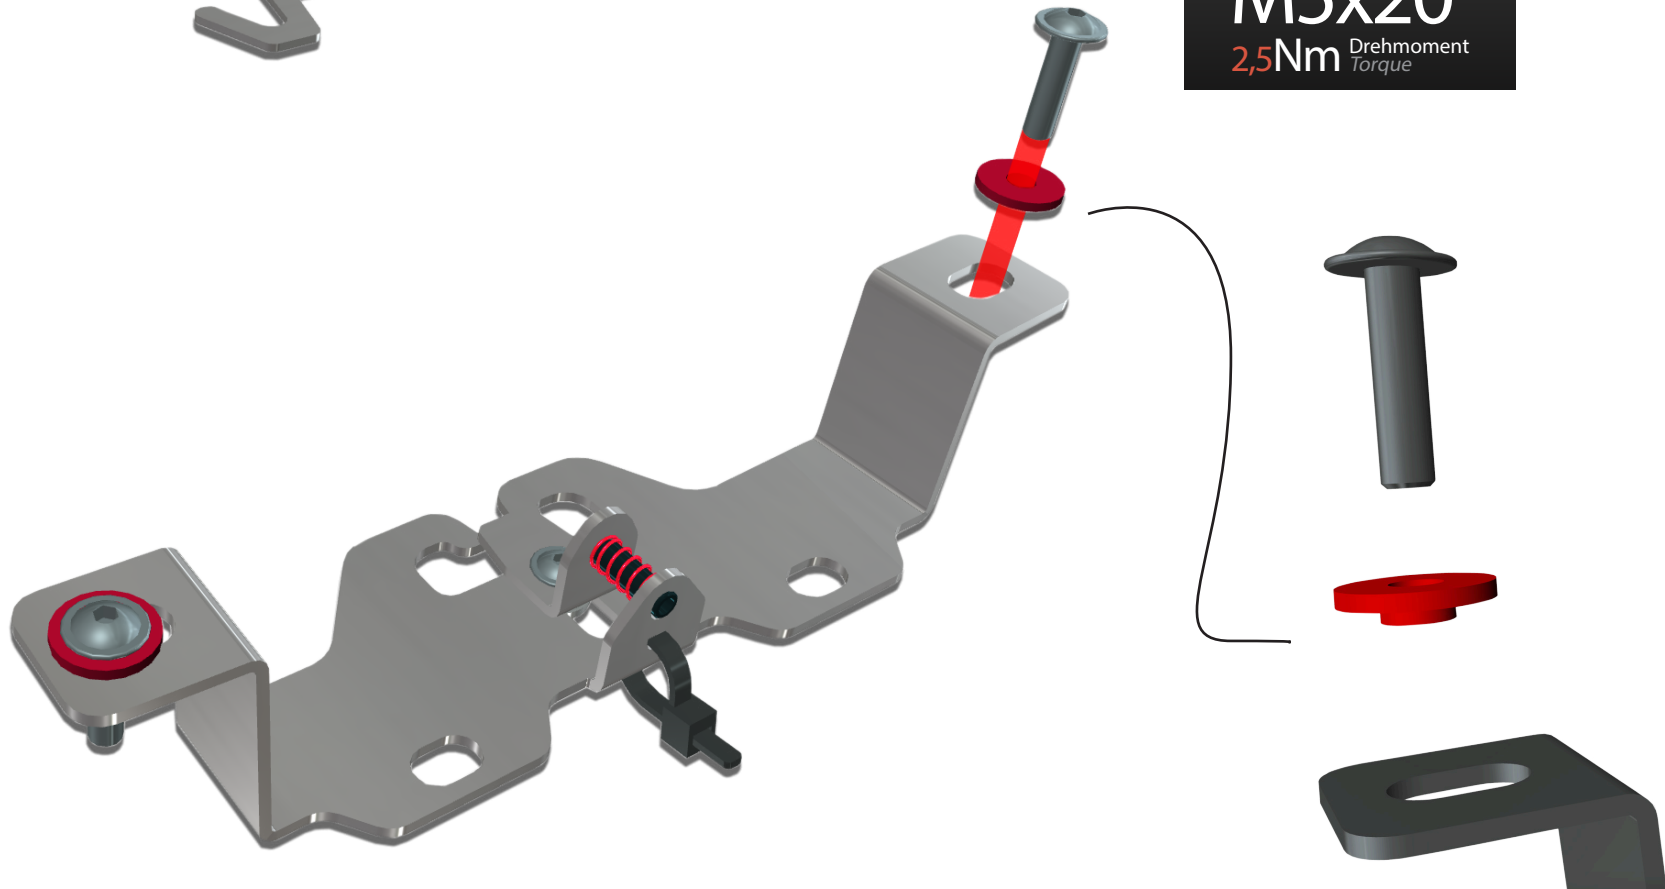

Helmsicherung

Helmet securing

Sicurezza casco

*La sécurité
du casque*

*Seguridad de
los cascos*

Art.Nr.: 44320-40

Original
Schraube / screw

M5x20
2,5Nm Drehmoment
Torque

Kabelführung
cable routing

Während des Fahrbetriebes sind alle Helme aus der Helmsicherung zu entfernen
During driving all helmets have to be removed from the helmet safty cable