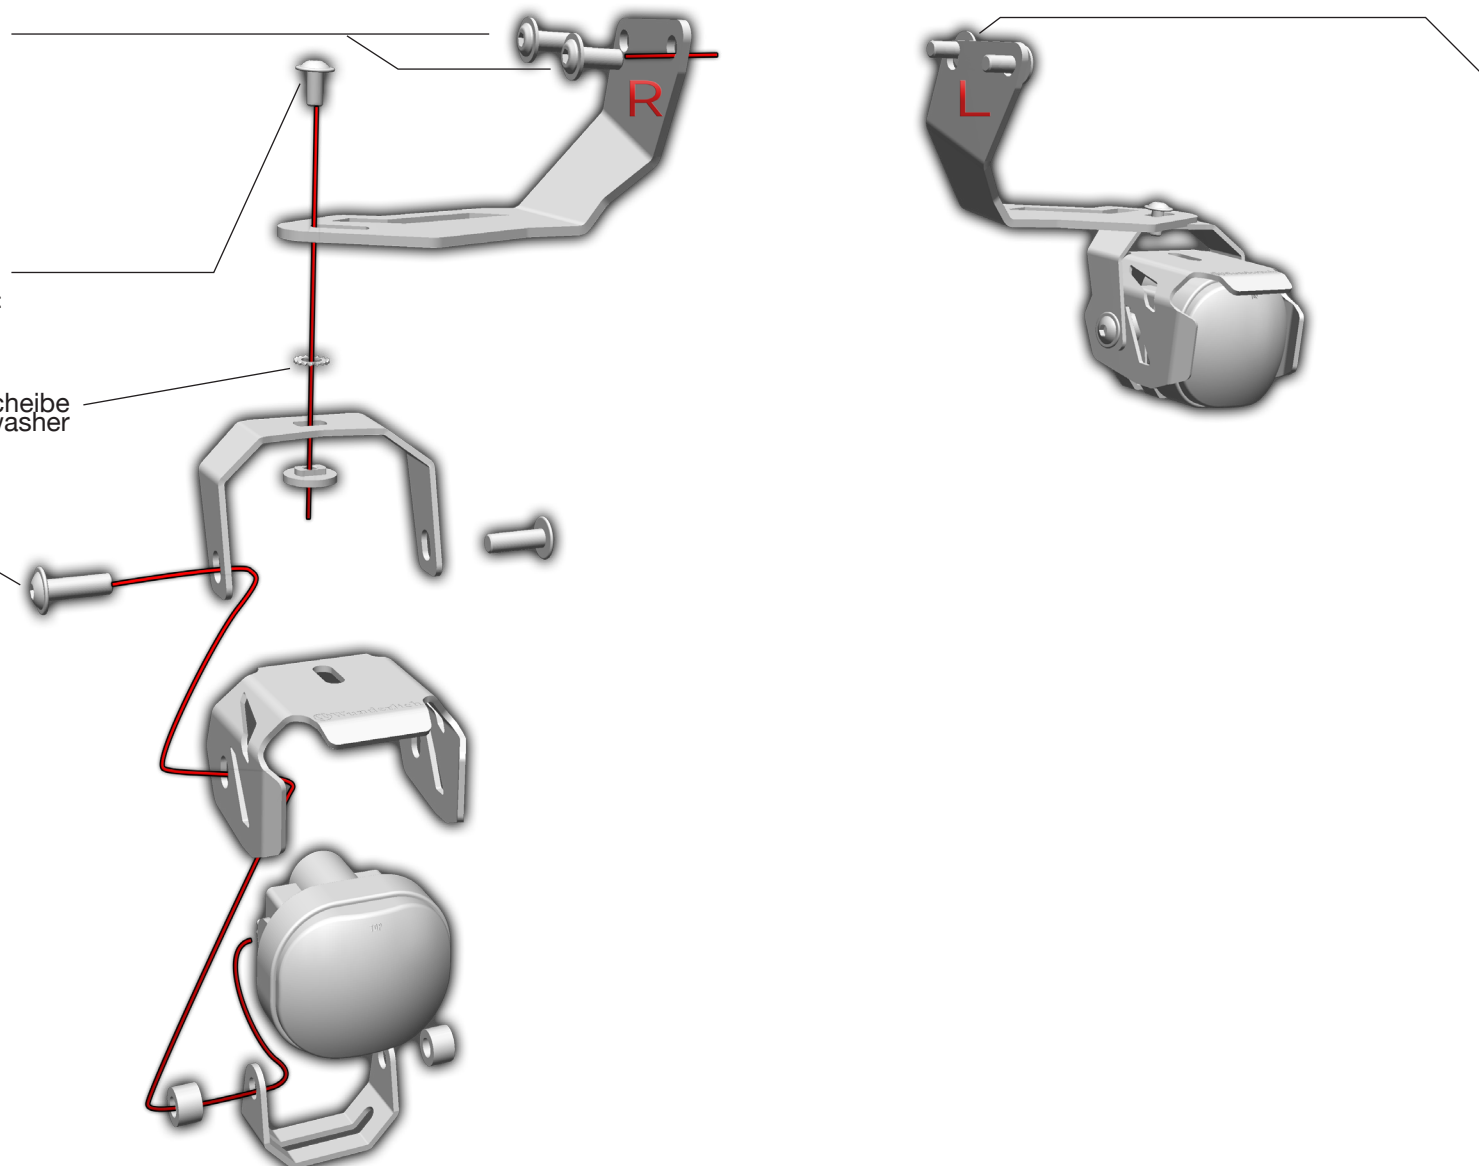

M5x10

6Nm Drehmoment
Torque

Sicherheitsscheibe
Safety washer

M6x20

M6x25

8Nm Drehmoment
Torque

Nur bei F800R ab 2015
Just for F800R from 2015

M6x16

8Nm Drehmoment
Torque

M5x10

6Nm Drehmoment
Torque

Sicherheitscheibe
Safety washer

M5x12

M5x12

M6x25

8Nm Drehmoment
Torque

Nur bei F800R ab 2015
Just for F800R from 2015

40500-202

Anbau und Anschluß wie bei 40500-102
Installation and connection as 40500-102

VERBINDUNG SCHALTER
CONNECTION SWITCH

VERBINDUNG SCHEINWERFER
CONNECTION LIGHTS