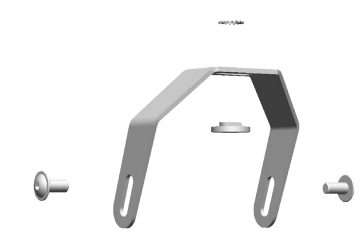

8Nm Drehmoment
Torque

M5x10

6Nm Drehmoment
Torque

Sicherheitscheibe
Safety washer

M5x12

M5x12

M6x25

8Nm Drehmoment
Torque

Nur bei F800R ab 2015
Just for F800R from 2015

40500-202

Anbau und Anschluß wie bei 40500-102
Installation and connection as 40500-102

VERBINDUNG SCHALTER
CONNECTION SWITCH

VERBINDUNG SCHEINWERFER
CONNECTION LIGHTS