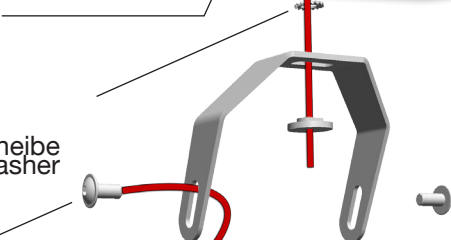

M5x10

6Nm Drehmoment
Torque

Sicherheitsscheibe
Safety washer

M6x20

M6x25

8Nm Drehmoment
Torque

Nur bei F800R ab 2015
Just for F800R from 2015

M6x16

8Nm Drehmoment
Torque

M5x10

6Nm Drehmoment
Torque

Sicherheitscheibe
Safety washer

M5x12

M5x12

M6x25

8Nm Drehmoment
Torque