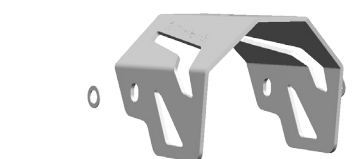

8Nm Drehmoment
Torque

M5x10

6Nm Drehmoment
Torque

Sicherheitscheibe
Safety washer

M5x12

M5x12

M6x25

8Nm Drehmoment
Torque

Nur bei F800R ab 2015
Just for F800R from 2015

40500-202

Anbau und Anschluß wie bei 40500-102
Installation and connection as 40500-102

VERBINDUNG SCHALTER
CONNECTION SWITCH

VERBINDUNG SCHEINWERFER
CONNECTION LIGHTS