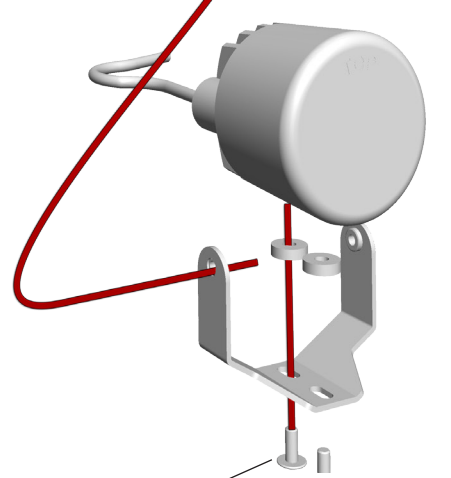

M5x12

M6x25

8Nm Drehmoment
Torque

Nur bei F800R ab 2015
Just for F800R from 2015