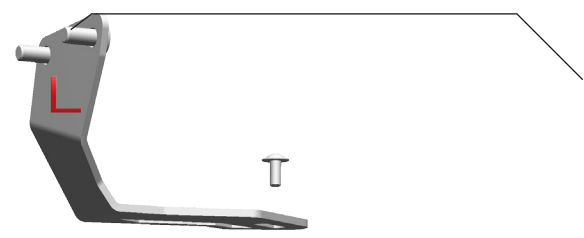

M5x12

M6x25

8Nm Drehmoment
Torque

Nur bei F800R ab 2015
Just for F800R from 2015