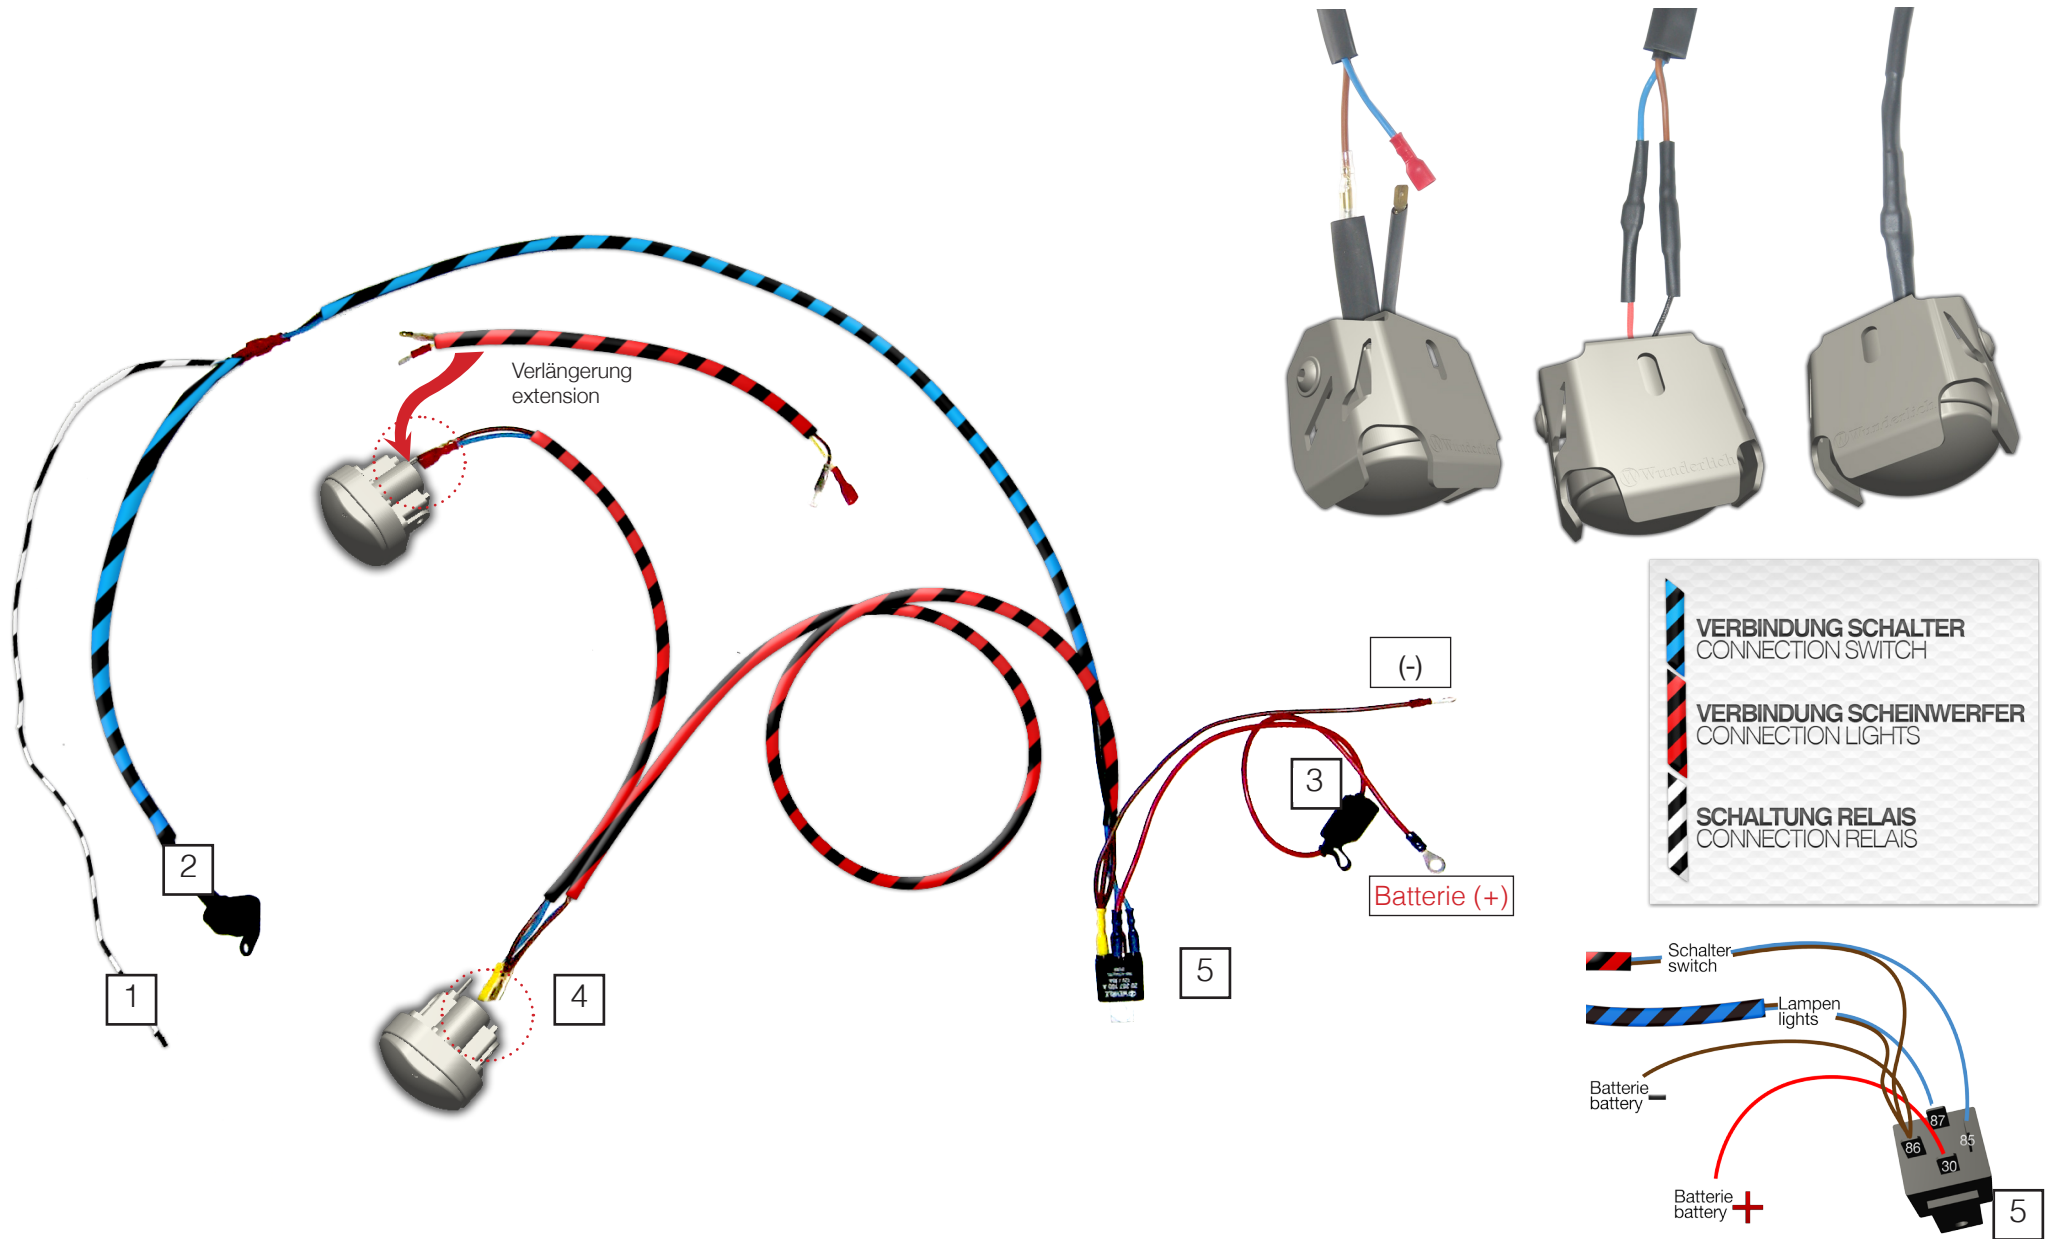

M5x10

6Nm Drehmoment
Torque

Sicherheitsscheibe
Safety washer

M6x20

M6x25

8Nm Drehmoment
Torque

Nur bei F800R ab 2015
Just for F800R from 2015

M6x16

8Nm Drehmoment
Torque

M5x10

6Nm Drehmoment
Torque

Sicherheitscheibe
Safety washer

M5x12

M5x12

M6x25

8Nm Drehmoment
Torque

Nur bei F800R ab 2015
Just for F800R from 2015

40500-202

Anbau und Anschluß wie bei 40500-102
Installation and connection as 40500-102

VERBINDUNG SCHALTER
CONNECTION SWITCH

VERBINDUNG SCHEINWERFER
CONNECTION LIGHTS