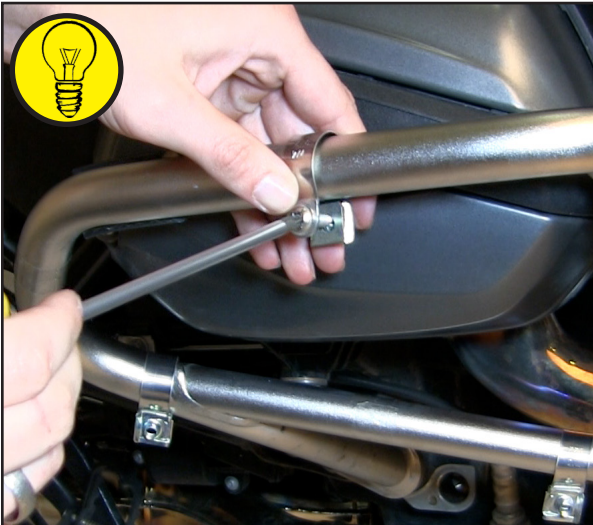

Sturzbügelblech
BMW R 1200 GS/LC Adv.
Bestellnummer 41871-xxx

Guards protections plate
BMW R 1200 GS/LC Adv.
Part Number 41871-xxx

Piastre Paraserbatoio
BMW R 1200 GS/LC Adv.
Codice 41871-xxx

Plaque de protection
BMW R 1200 GS/LC Adv.
Pièce 41871-xxx

Chapa para defensa
BMW R 1200 GS/LC Adv.
Pieza 41871-xxx

RIGHT SIDE = LEFT SIDE

 Anbautipp: Rohrschelle ohne Blech am Bügel verschrauben, somit ist die Schelle vorgeformt und erleichtert den weiteren Anbau!

 Fitting tip: screw pipe clamps without plate on the bracket, so the bracket is pre-formed and facilitated the further mounting!

Schraubenlänge und Position so wählen, dass diese nicht am Zylinderkopf anliegt!
Select the screw length and position so that it does not touch the cylinder head!