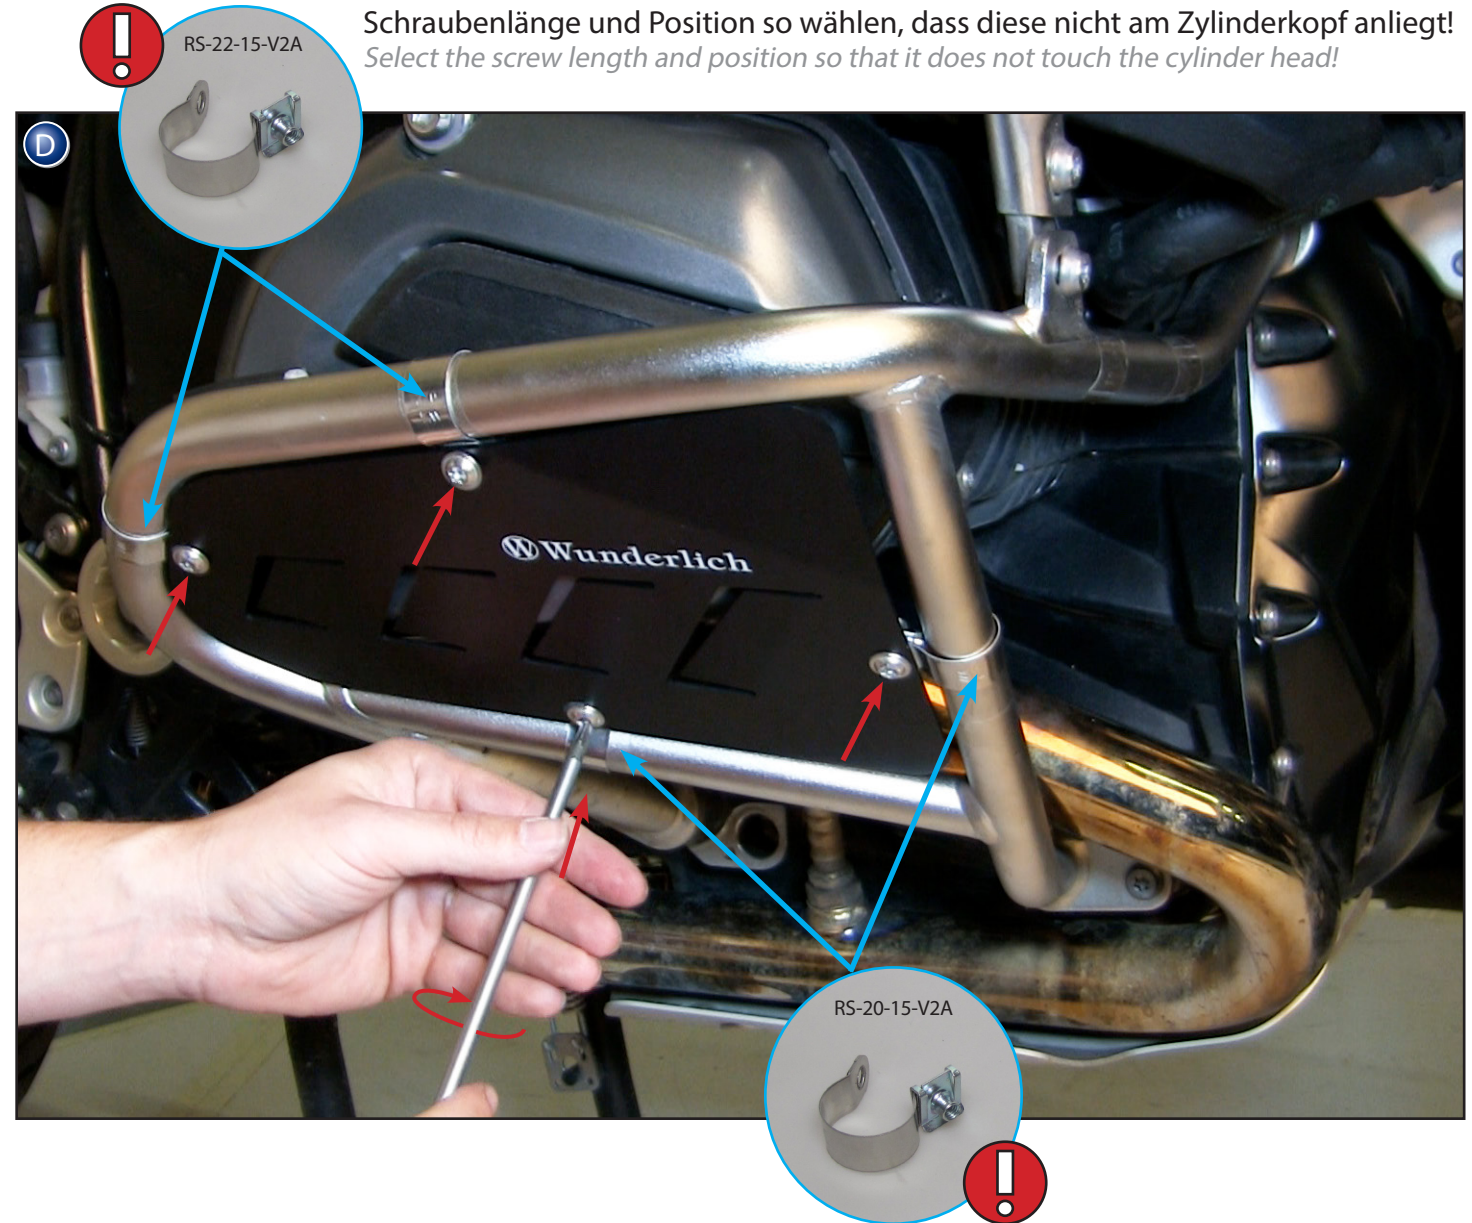

Chapa para defensa
BMW R 1200 GS/LC Adv.
Pieza 41871-xxx

RIGHT SIDE = LEFT SIDE

 Anbautipp: Rohrschelle ohne Blech am Bügel verschrauben, somit ist die Schelle vorgeformt und erleichtert den weiteren Anbau!

 Fitting tip: screw pipe clamps without plate on the bracket, so the bracket is pre-formed and facilitated the further mounting!

Schraubenlänge und Position so wählen, dass diese nicht am Zylinderkopf anliegt!
Select the screw length and position so that it does not touch the cylinder head!