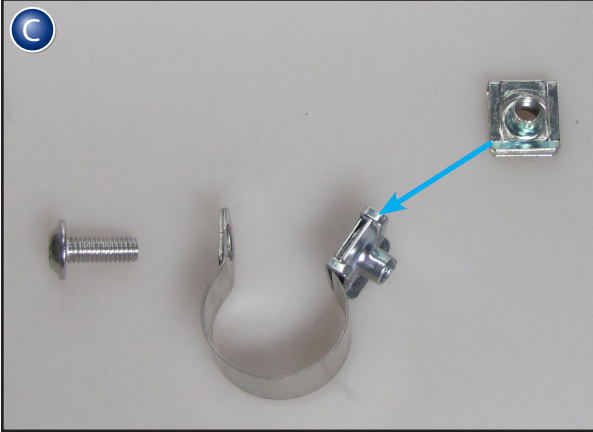

Sturzbügelblech
BMW R 1200 GS/LC Adv.
Bestellnummer 41871-xxx

Guards protections plate
BMW R 1200 GS/LC Adv.
Part Number 41871-xxx

Piastre Paraserbatoio
BMW R 1200 GS/LC Adv.
Codice 41871-xxx

Plaque de protection
BMW R 1200 GS/LC Adv.
Pièce 41871-xxx

Chapa para defensa
BMW R 1200 GS/LC Adv.
Pieza 41871-xxx

RIGHT SIDE = LEFT SIDE

 Anbautipp: Rohrschelle ohne Blech am Bügel verschrauben, somit ist die Schelle vorgeformt und erleichtert den weiteren Anbau!

 Fitting tip: screw pipe clamps without plate on the bracket, so the bracket is pre-formed and facilitated the further mounting!

Schraubenlänge und Position so wählen, dass diese nicht am Zylinderkopf anliegt!
Select the screw length and position so that it does not touch the cylinder head!