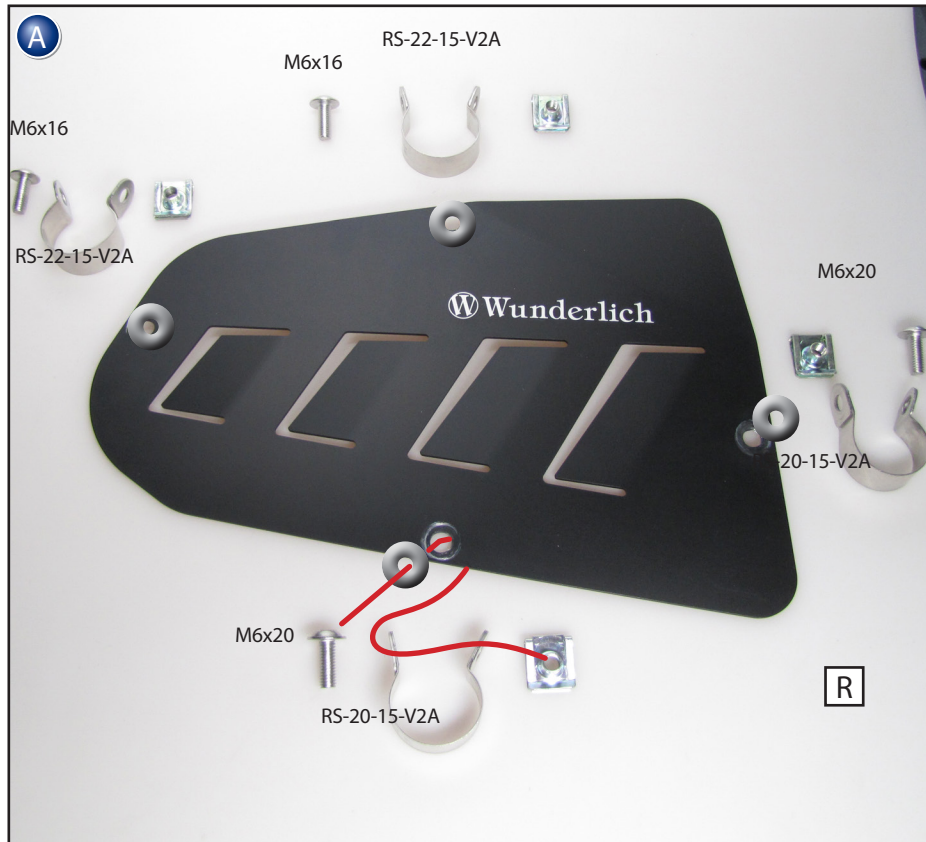

Sturzbügelblech
BMW R 1200 GS/LC Adv.
Bestellnummer 41871-xxx

Guards protections plate
BMW R 1200 GS/LC Adv.
Part Number 41871-xxx

Piastre Paraserbatoio
BMW R 1200 GS/LC Adv.
Codice 41871-xxx

Plaque de protection
BMW R 1200 GS/LC Adv.
Pièce 41871-xxx

Chapa para defensa
BMW R 1200 GS/LC Adv.
Pieza 41871-xxx

RIGHT SIDE = LEFT SIDE

 Anbautipp: Rohrschelle ohne Blech am Bügel verschrauben, somit ist die Schelle vorgeformt und erleichtert den weiteren Anbau!

 Fitting tip: screw pipe clamps without plate on the bracket, so the bracket is pre-formed and facilitated the further mounting!

Schraubenlänge und Position so wählen, dass diese nicht am Zylinderkopf anliegt!
Select the screw length and position so that it does not touch the cylinder head!