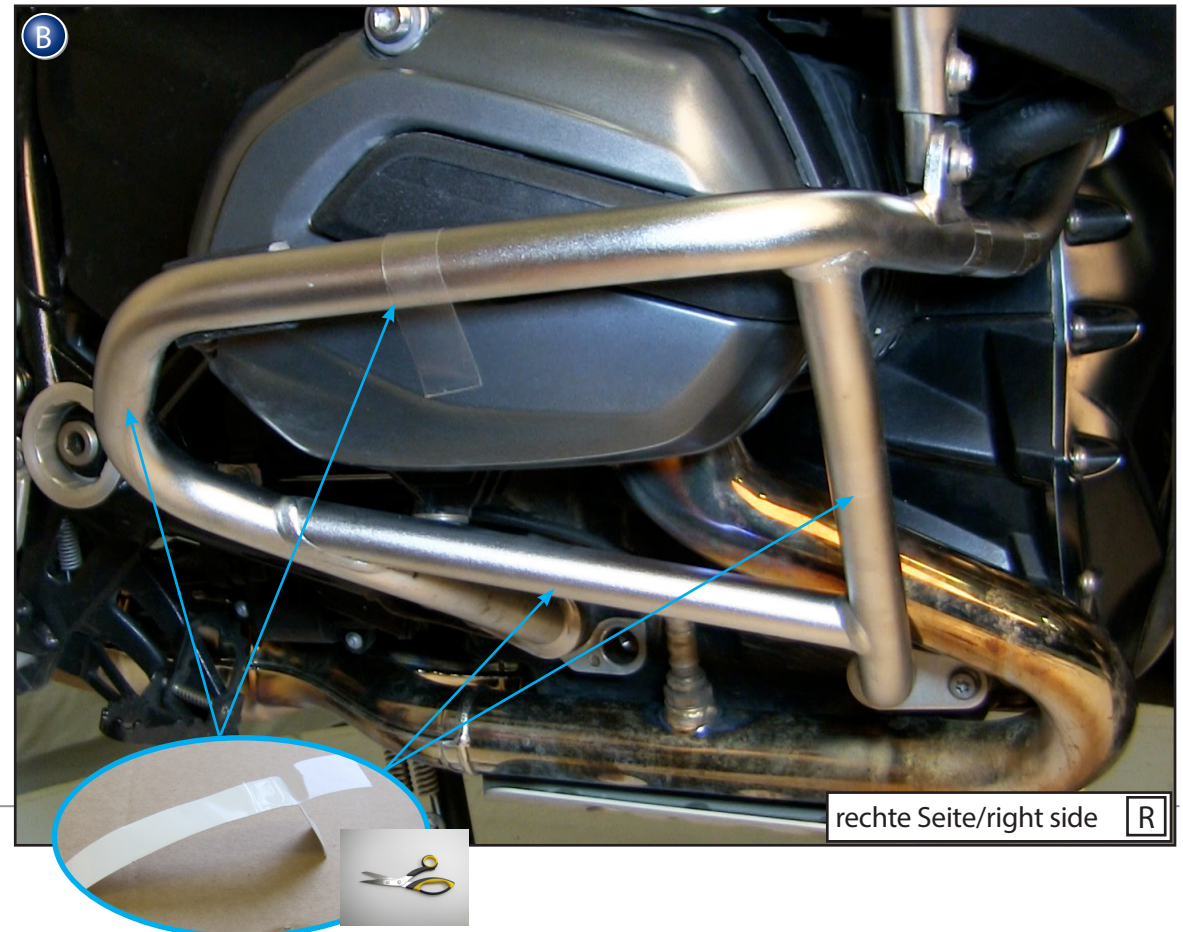

Sturzbügelblech
BMW R 1200 GS/LC Adv.
Bestellnummer 41871-xxx

Guards protections plate
BMW R 1200 GS/LC Adv.
Part Number 41871-xxx

Piastre Paraserbatoio
BMW R 1200 GS/LC Adv.
Codice 41871-xxx

Plaque de protection
BMW R 1200 GS/LC Adv.
Pièce 41871-xxx

Chapa para defensa
BMW R 1200 GS/LC Adv.
Pieza 41871-xxx

RIGHT SIDE = LEFT SIDE

 Anbautipp: Rohrschelle ohne Blech am Bügel verschrauben, somit ist die Schelle vorgeformt und erleichtert den weiteren Anbau!

 Fitting tip: screw pipe clamps without plate on the bracket, so the bracket is pre-formed and facilitated the further mounting!

Schraubenlänge und Position so wählen, dass diese nicht am Zylinderkopf anliegt!
Select the screw length and position so that it does not touch the cylinder head!