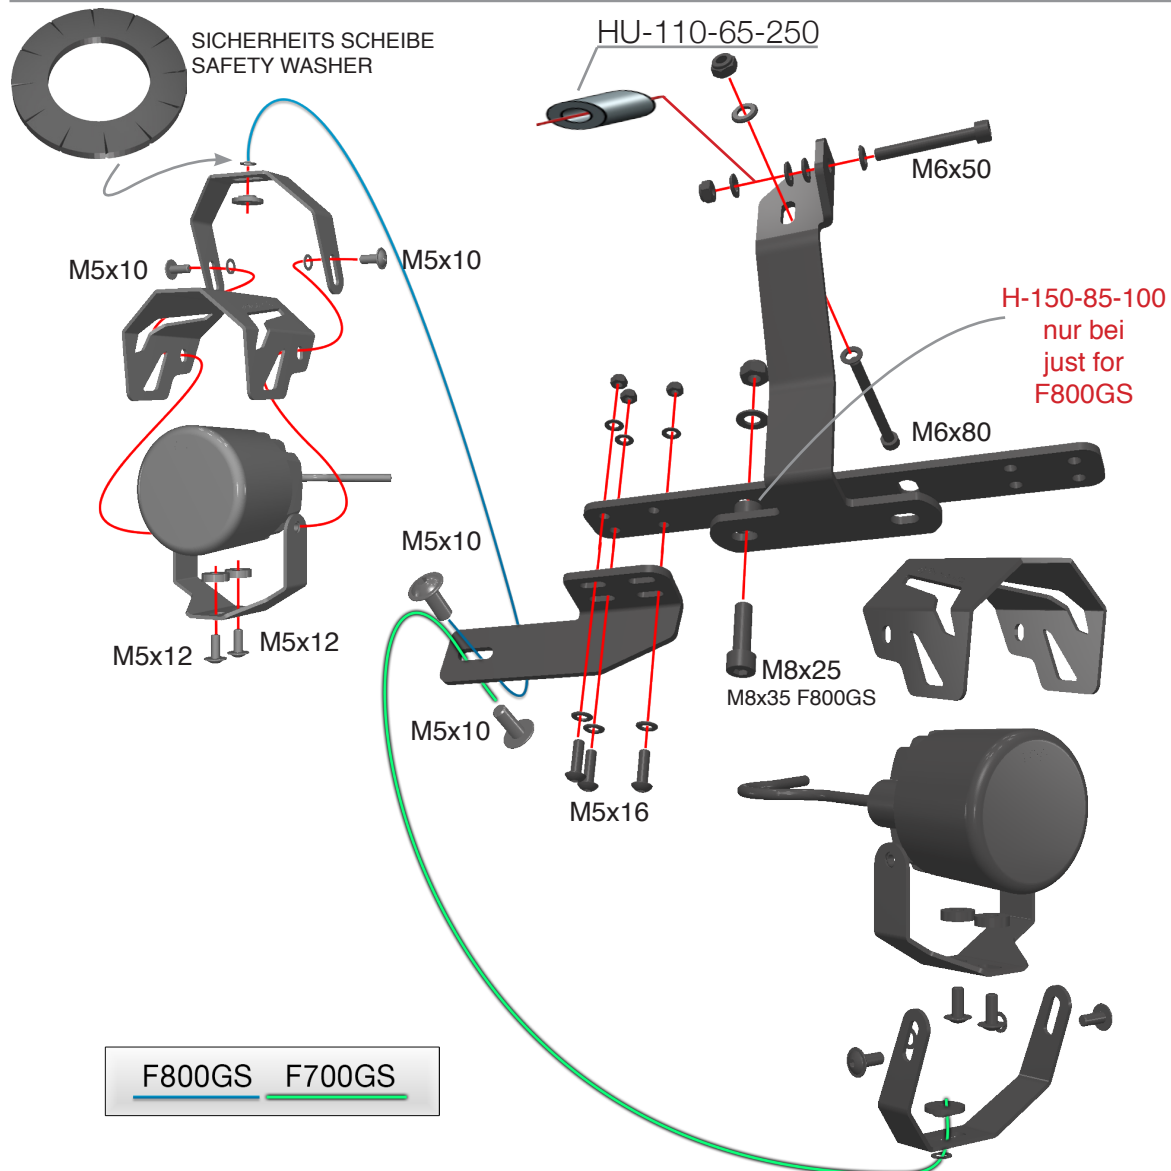

Zusatzscheinwerfer

Auxiliary lights

Luci ausiliarie

Lumières auxiliaires

Luces auxiliares

Art.Nr.: 28340-302

VERBINDUNG SCHALTER
CONNECTION SWITCH

VERBINDUNG SCHEINWERFER
CONNECTION LIGHTS

SCHALTUNG RELAIS
CONNECTION RELAIS

Siehe Seite 8
See page 8

Schrumpf Schlauch
Shrink tube